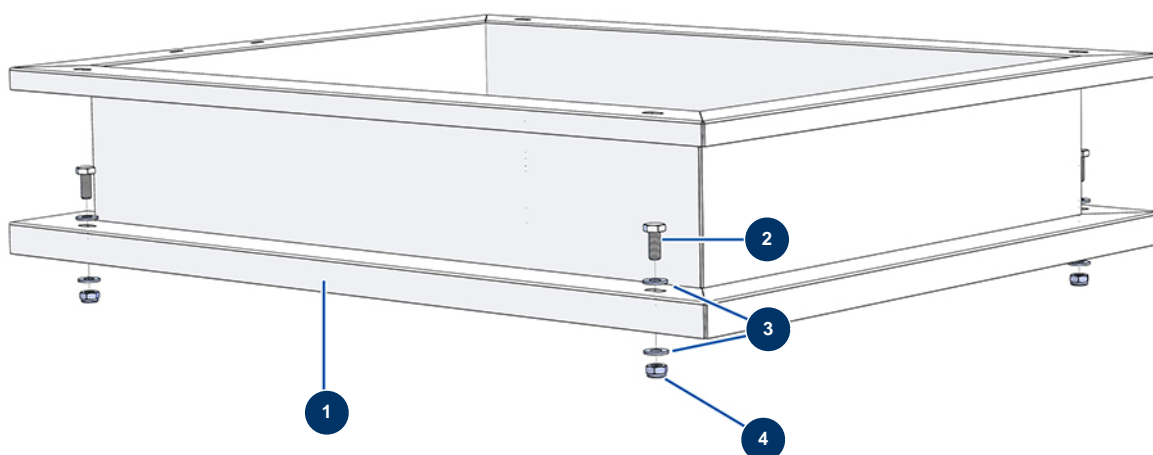

**COMPACT PRO 55 TRI + MIXPRO 130 spraying set - 400V TETRA - Tank extension option**

**Détails des pièces**

Pos.	Référence	Désignation
1	C22871	1
2	30257	THEF 10 x 25 screw
3	80261	∅ 10 inox medium washer
4	13981	M 10 nylstop inox nut