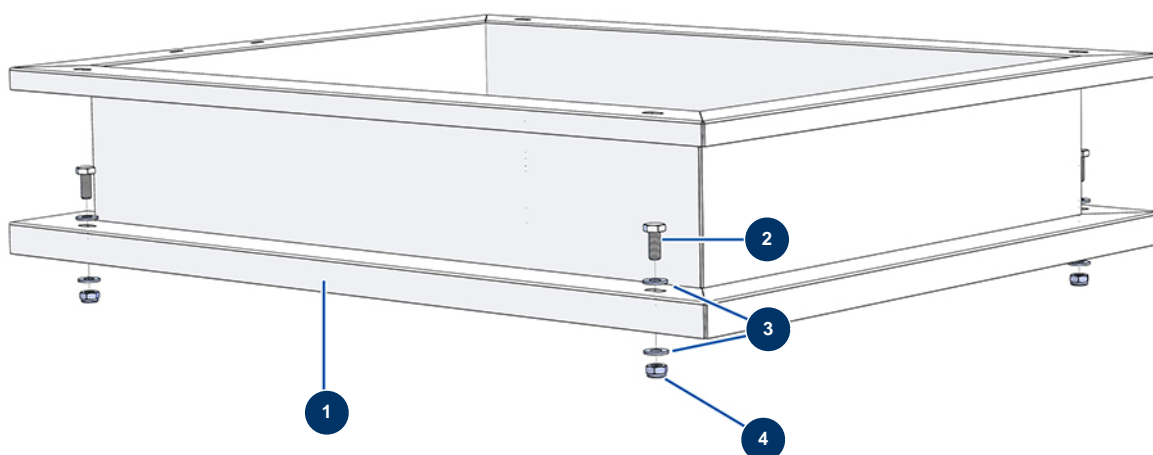

COMPACT PRO 55 TRI + MIXPRO 130 spraying set - 400V TETRA - Tank extension option

Détails des pièces

Pos.	Référence	Désignation
1	C22871	1
2	30257	THEF 10 x 25 screw
3	80261	∅ 10 inox medium washer
4	13981	M 10 nylstop inox nut