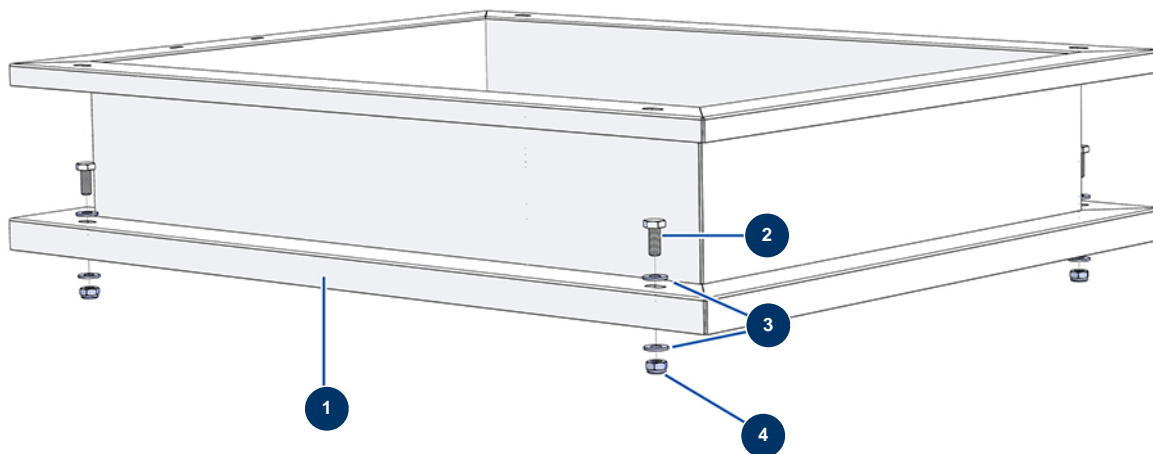

COMPACT PRO 55 TRI + MIXPRO 130 spraying set - 400V TETRA - Tank extension option

Détails des pièces

Pos.	Référence	Désignation
1	C22871	1
2	30257	THEF 10 x 25 screw
3	80261	ø 10 inox medium washer
4	13981	M 10 nylstop inox nut