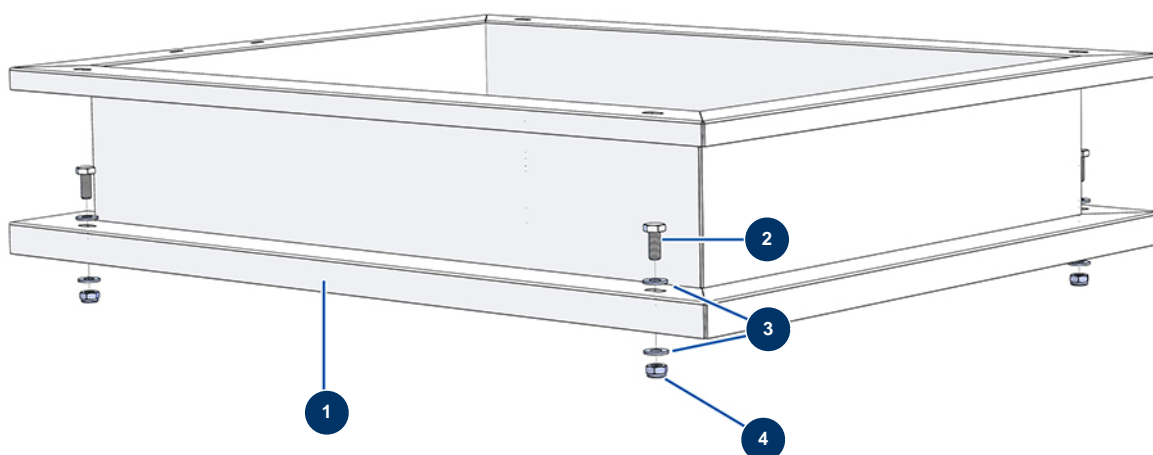

**Sistema COMPACT PRO 55 TRI + impastatore MIXPRO 130 - 400V TETRA -
Opzione estensione di serbatoio**

Détails des pièces

Pos.	Référence	Désignation
1	C22871	1
2	30257	Vite THEF 10 x 25
3	80261	Rondella media ø 10 inox
4	13981	Dado M 10 nylstop inox