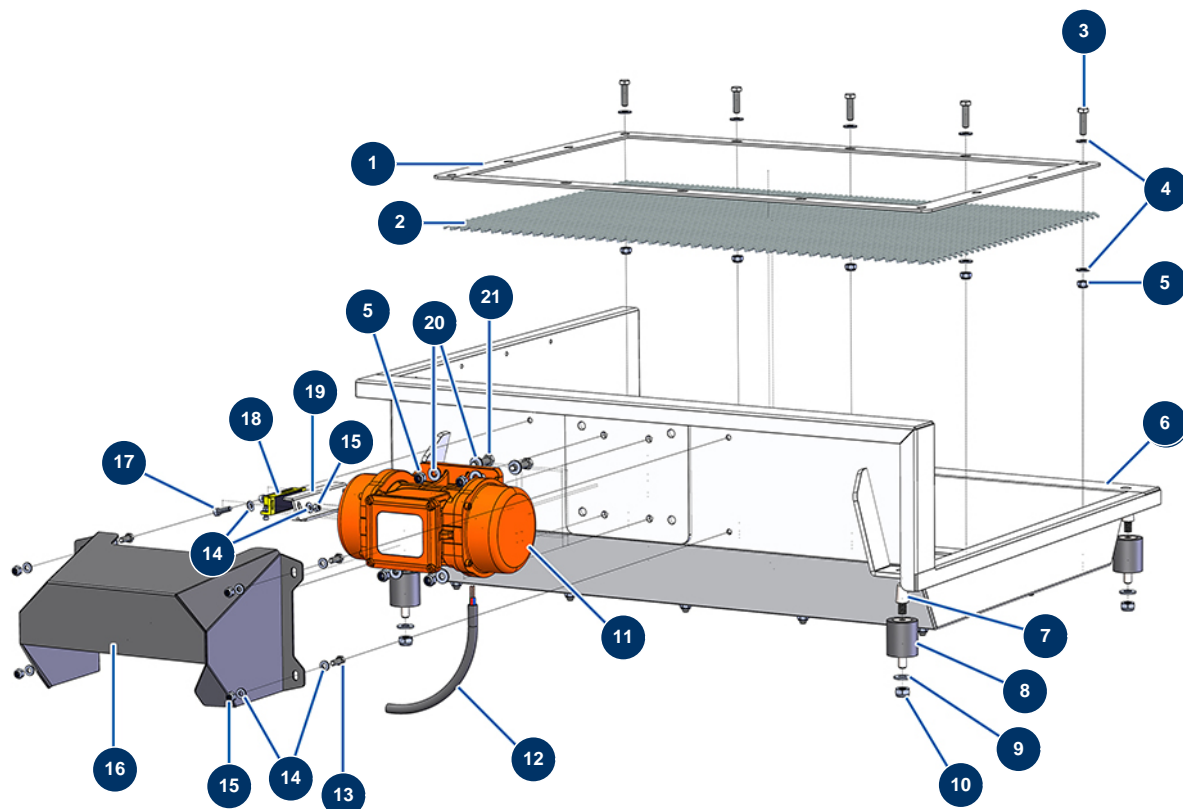

COMPACT PRO 55 TRI + MIXPRO 130 spraying set - 400V TETRA - Vibrating strainer option

Détails des pièces

Pos.	Référence	Désignation
1	C22873	1
2	C22883	
3	30205	THEF 8 x 30 screw
4	30292	ø 8 inox large washer
5	13980	M 8 nylstop inox nut
6	C22872	6
7	20052	Conical pin 24 x 12/16 mm M10
8	20172	Silentbloc ø 40 x 45 M-F10
9	80261	ø 10 inox medium washer
10	13981	M 10 nylstop inox nut
11	20024	230/400V MVE200 three-phased single vibrator
12	30018	H07RNF 4G1.5 electrical cable by the metre

Pos.	Référence	Désignation
13	12069	THEF 6 x 16 screw
14	80259	Ø 6 medium washer
15	14217	M 6 nylstop inox nut
16	C22874	16
17	90996	6 x 20 inox cylindrical head screw
18	12120	Grid safety sensor for JETMIX, MIXPRO 14, 70 & 100
19	C23008	19
20	80260	ø 8 inox medium washer
21	11545	THEF 8 x 35 inox screw