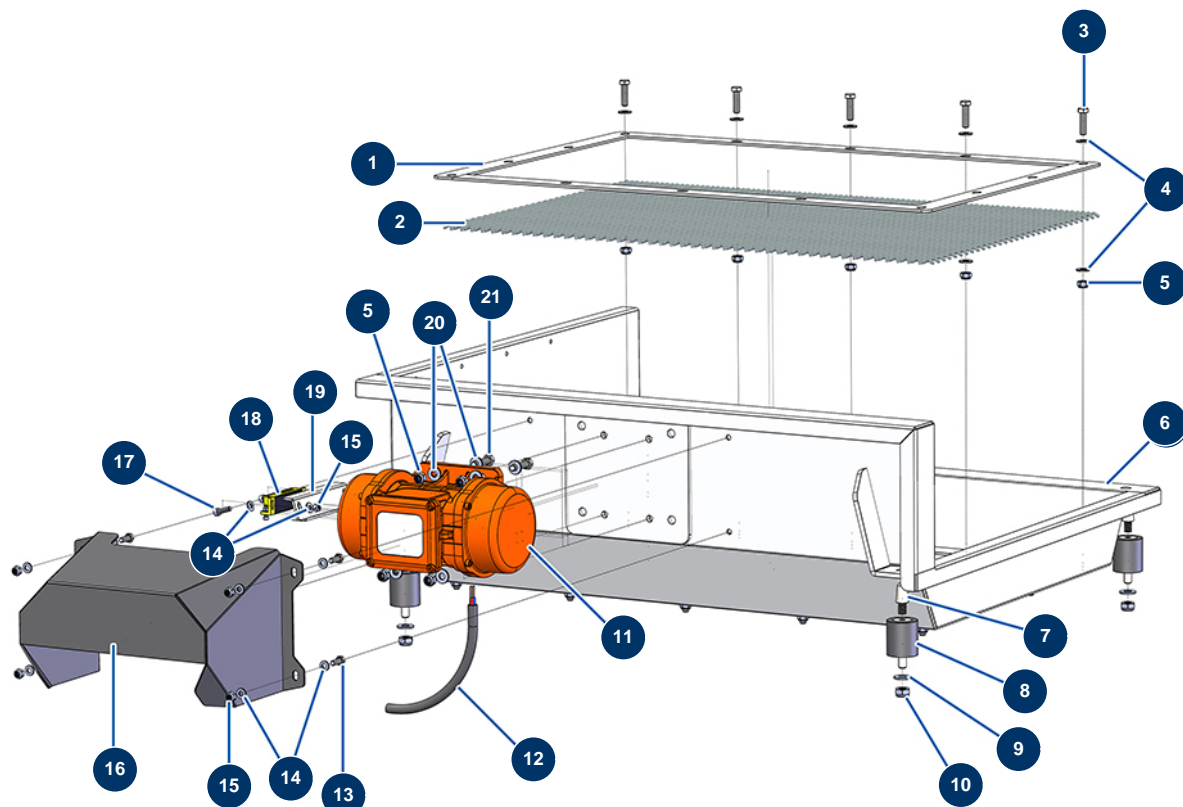

Sistema COMPACT PRO 55 TRI + impastatore MIXPRO 130 - 400V TETRA - Opzione setaccio vibrante

Détails des pièces

Pos.	Référence	Désignation
1	C22873	1
2	C22883	
3	30205	Vite THEF 8 x 30
4	30292	Rondella larga ø 8 acciaio inox
5	13980	Dado M 8 nylstop inox
6	C22872	6
7	20052	Spinotto conico 24 x 12/16 mm M10
8	20172	Silentbloc ø 40 x 45 M-F10
9	80261	Rondella media ø 10 inox
10	13981	Dado M 10 nylstop inox
11	20024	Vibratore singolo 230/400V MVE200 trifase
12	30018	Cavo elettrico H07RNF 4G1.5 a metro

Pos.	Référence	Désignation
13	12069	Vite THEF 6 x 16
14	80259	Rondella media ø 6
15	14217	Dado M 6 nylstop inox
16	C22874	16
17	90996	Vite testa cilindrica 6 x 20 inox
18	12120	Sensore sicurezza griglia JETMIX, MIXPRO 14, 70 e 100
19	C23008	19
20	80260	Rondella media ø 8 inox
21	11545	Vite THEF 8 x 35 inox