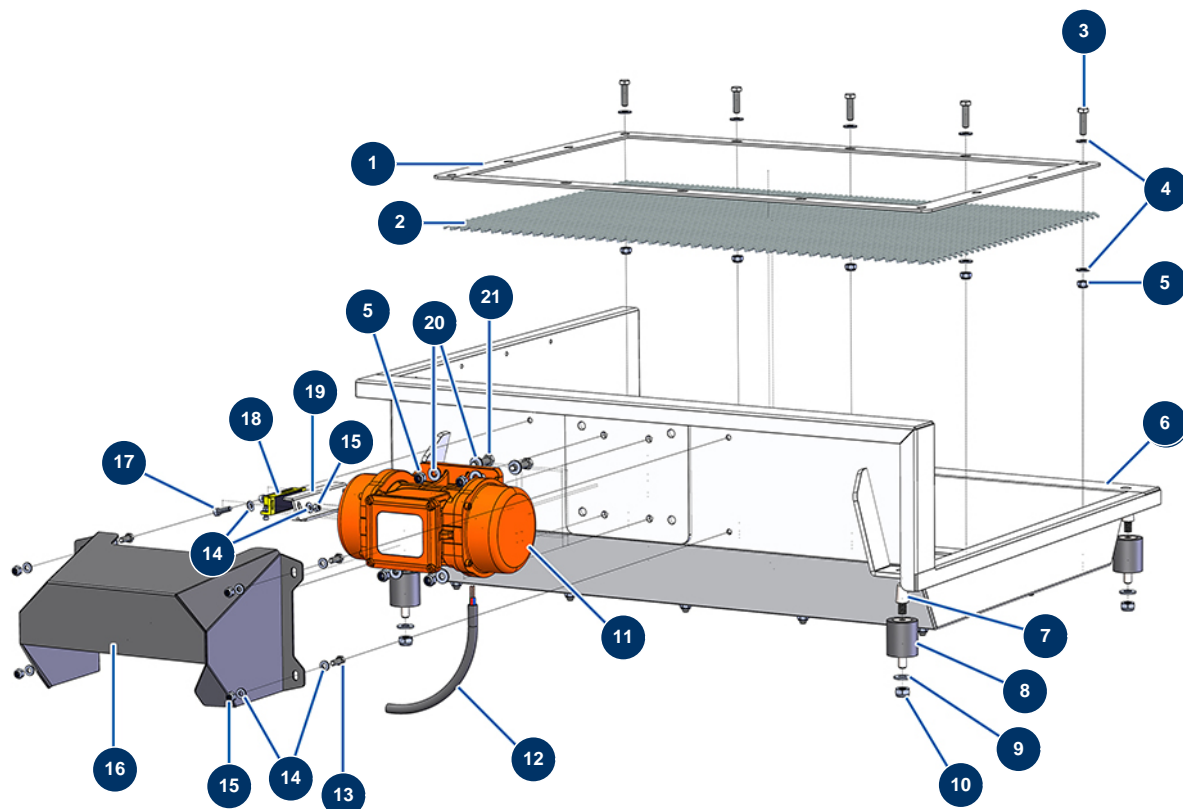

Sistema COMPACT PRO 55 TRI + impastatore MIXPRO 130 - 400V TETRA - Opzione setaccio vibrante

Détails des pièces

Pos.	Référence	Désignation
1	C22873	1
2	C22883	
3	30205	Vite THEF 8 x 30
4	30292	Rondella larga ø 8 acciaio inox
5	13980	Dado M 8 nylstop inox
6	C22872	6
7	20052	Spinotto conico 24 x 12/16 mm M10
8	20172	Silentbloc ø 40 x 45 M-F10
9	80261	Rondella media ø 10 inox
10	13981	Dado M 10 nylstop inox
11	20024	Vibratore singolo 230/400V MVE200 trifase
12	30018	Cavo elettrico H07RNF 4G1.5 a metro

Pos.	Référence	Désignation
13	12069	Vite THEF 6 x 16
14	80259	Rondella media ø 6
15	14217	Dado M 6 nylstop inox
16	C22874	16
17	90996	Vite testa cilindrica 6 x 20 inox
18	12120	Sensore sicurezza griglia JETMIX, MIXPRO 14, 70 e 100
19	C23008	19
20	80260	Rondella media ø 8 inox
21	11545	Vite THEF 8 x 35 inox