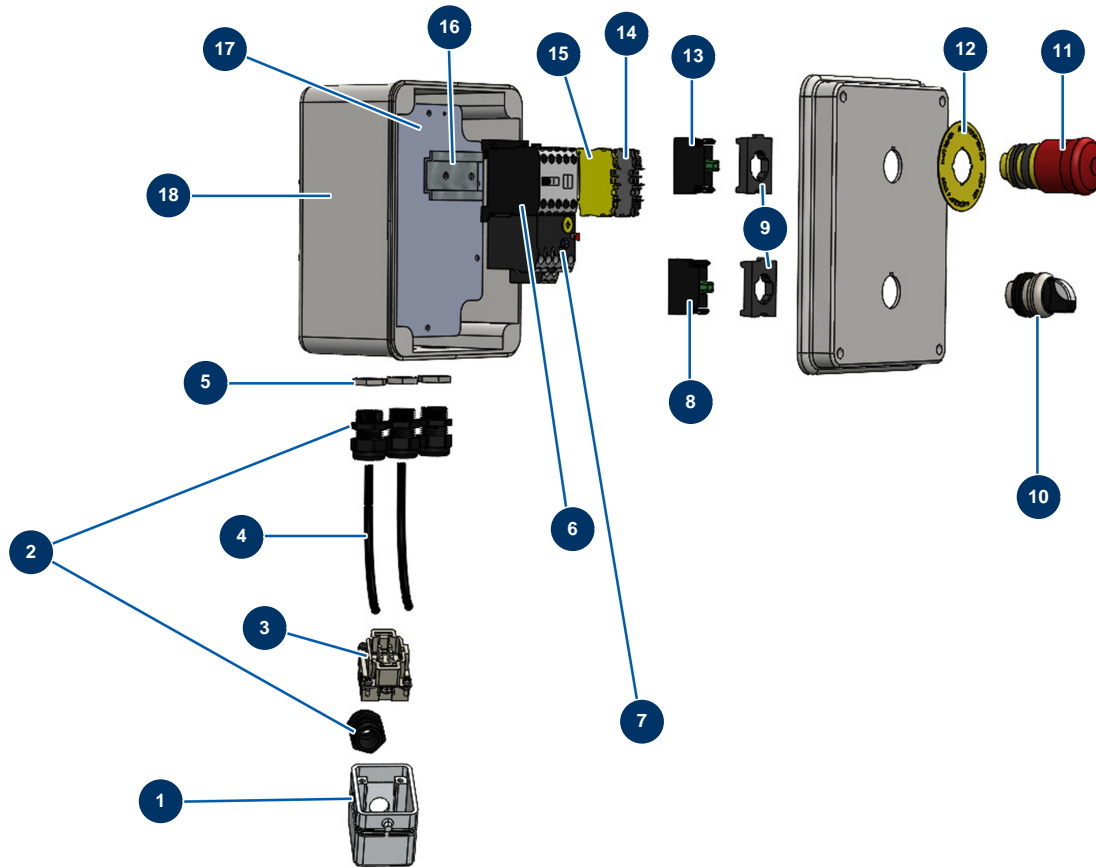

set COMPACT PRO 55 TRI + Mischer MIXPRO 130 - 400V TETRA - Elektrischer Schaltkasten

Détails des pièces

Pos.	Référence	Désignation
1	20068	Haube 2 PI
2	11622	Stopfbuchse Kunststoff grau M 20
3	20066	Steckereinsatz 06 P + T
4	20740	4
5	20051	Stopfbuchsenmutter Kunststoff grau M 20
6	11918	Spulenschütz 24 Volt AC
7	12153	
8	30028	Kontakt geschlossen nur grün
9	30036	3-Kontakt-Bügel
10	30025	2-Positionen-Knopf
11	90727	Notaus-Taste zum Einhängen - CP 60
12	12824	Rundes Etikett - CP 60
13	30356	Kontakt offen nur rot

Pos.	Référence	Désignation
14	20706	14
15	30038	Gelber und grüner Leiterblock 6 mm ²
16	10265	
17	20729	17
18	20728	18