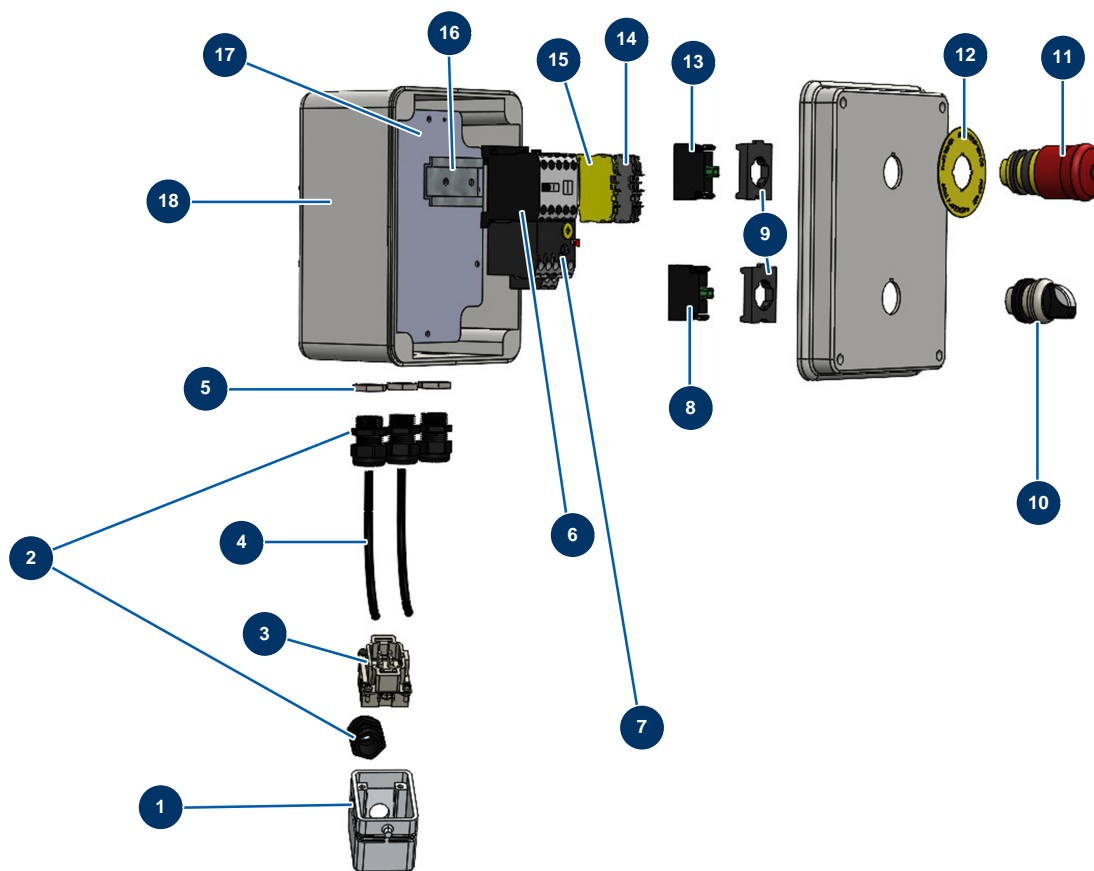

## Beschichtungsset COMPACT PRO 55 TRI + Mischer MIXPRO 130 - 400V TETRA - Elektrischer Schaltkasten MIXPRO 130

### Détails des pièces

Pos.	Référence	Désignation
1	20068	Haube 2 PI
2	11622	Stopfbuchse Kunststoff grau M 20
3	20066	Steckereinsatz 06 P + T
4	20740	4
5	20051	Stopfbuchsenmutter Kunststoff grau M 20
6	11918	Spulenschütz 24 Volt AC
7	12153	
8	30028	Kontakt geschlossen nur grün
9	30036	3-Kontakt-Bügel
10	30025	2-Positionen-Knopf
11	90727	Notaus-Taste zum Einhängen - CP 60
12	12824	Rundes Etikett - CP 60

<b>Pos.</b>	<b>Référence</b>	<b>Désignation</b>
13	30356	Kontakt offen nur rot
14	20706	14
15	30038	Gelber und grüner Leiterblock 6 mm <sup>2</sup>
16	10265	
17	20729	17
18	20728	18