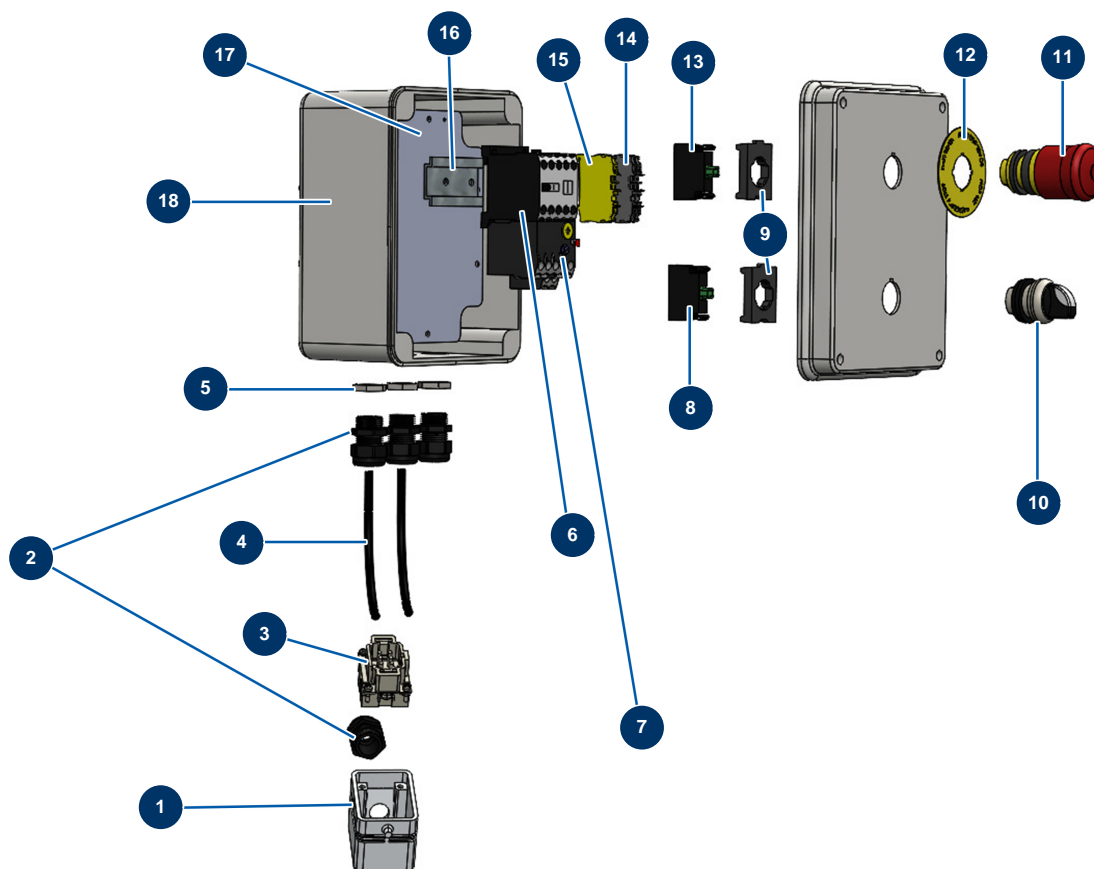

COMPACT PRO 55 TRI + MIXPRO 130 spraying set - 400V TETRA - MIXPRO 130 Electrical box

Détails des pièces

Pos.	Référence	Désignation
1	20068	2 PI cover
2	11622	Black plastic packing M 20
3	20066	06 P + T male insert
4	20740	4
5	20051	M 20 grey plastic cable gland nut
6	11918	Coil contactor 24 Volt AC
7	12153	
8	30028	Green single closed contact
9	30036	3-contact U-bolt
10	30025	2-position button
11	90727	Hook emergency stop button - CP 60
12	12824	Round sticker "Emergency stop" for CP 60

Pos.	Référence	Désignation
13	30356	Red single open contact
14	20706	14
15	30038	Yellow and green conductive block 6 mm ²
16	10265	
17	20729	17
18	20728	18