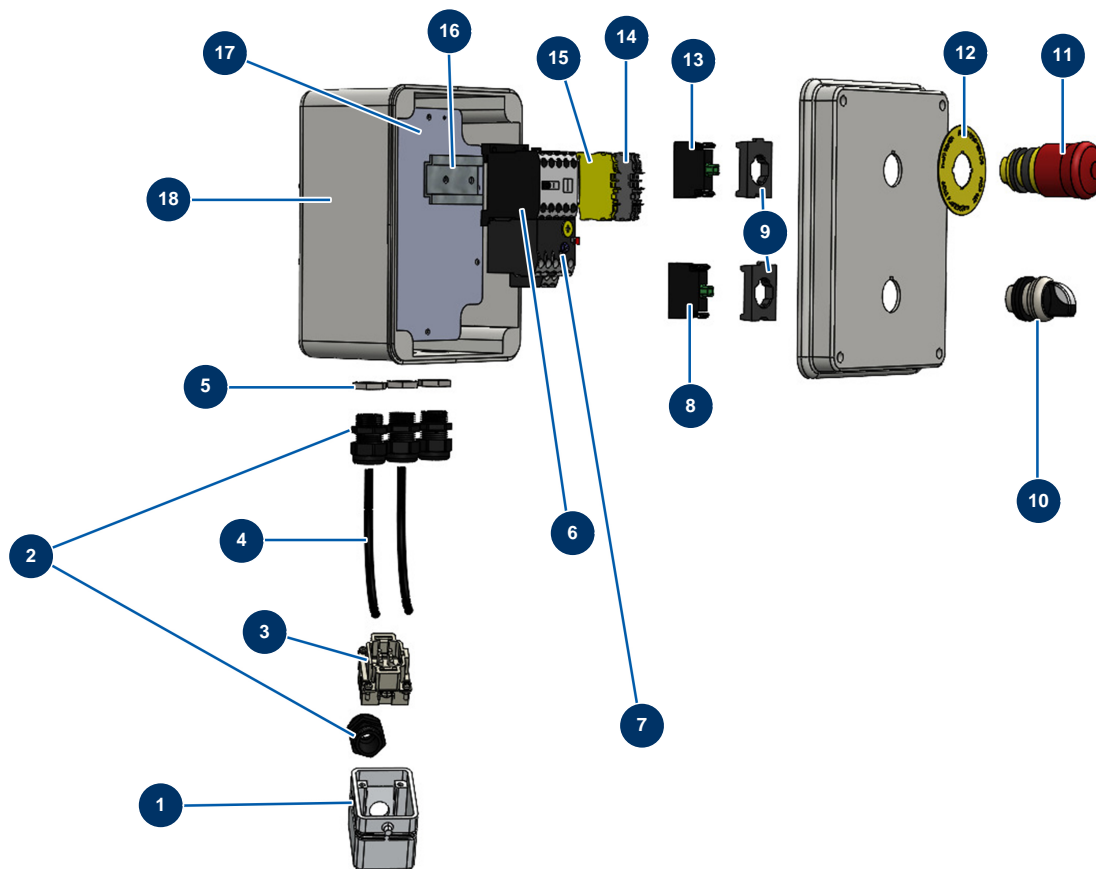

OMPACT PRO 55 TRI + MIXPRO 130 spraying set - 400V TETRA - MIXPRO 130 Electrical bo

Détails des pièces

Pos.	Référence	Désignation
1	20068	2 PI cover
2	11622	Black plastic packing M 20
3	20066	06 P + T male insert
4	20740	4
5	20051	M 20 grey plastic cable gland nut
6	11918	Coil contactor 24 Volt AC
7	12153	
8	30028	Green single closed contact
9	30036	3-contact U-bolt
10	30025	2-position button
11	90727	Hook emergency stop button - CP 60
12	12824	Round sticker "Emergency stop" for CP 60
13	30356	Red single open contact

Pos.	Référence	Désignation
14	20706	14
15	30038	Yellow and green conductive block 6 mm <sup>2</sup>
16	10265	
17	20729	17
18	20728	18