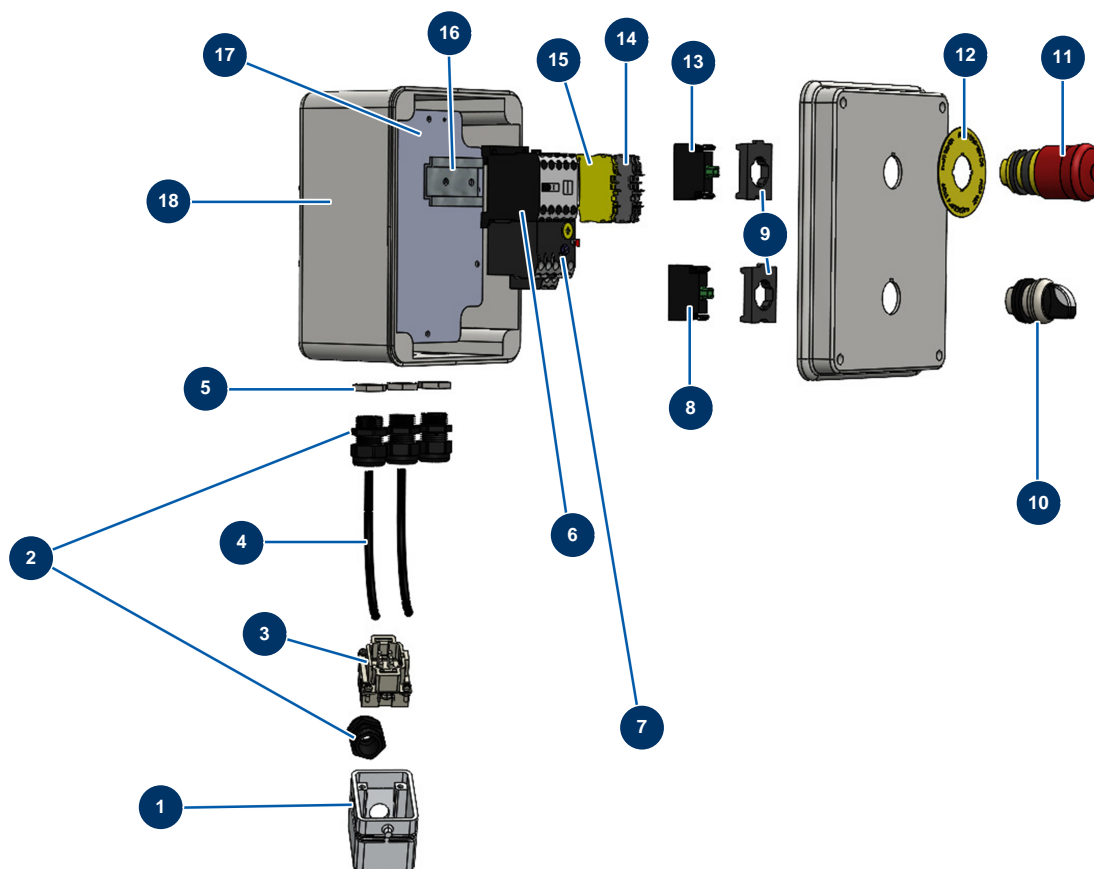

Cojunto para proyectar COMPACT PRO 55 TRI + mezcl. MIXPRO 130 - 400V TETRA - Cuadro eléctrico MIXPRO 130

Détails des pièces

Pos.	Référence	Désignation
1	20068	Tapa 2 PI
2	11622	Prensaestopa plástico negro M 20
3	20066	Inserto macho 06 P + T
4	20740	4
5	20051	Tuerca prensaestopas plástico gris M 20
6	11918	Contactador bobina 24 Voltios AC
7	12153	Contacto cerrado verde individual
8	30028	Contacto cerrado verde individual
9	30036	Soporte 3 contactos
10	30025	Botón 2 posiciones
11	90727	Botón de parada de emergencia con gancho - CP 60
12	12824	Etiqueta redonda de parada de emergencia - CP 60

Pos.	Référence	Désignation
13	30356	Contacto abierto rojo individual
14	20706	14
15	30038	Bloque conductor amarillo y verde 6 mm ²
16	10265	
17	20729	17
18	20728	18