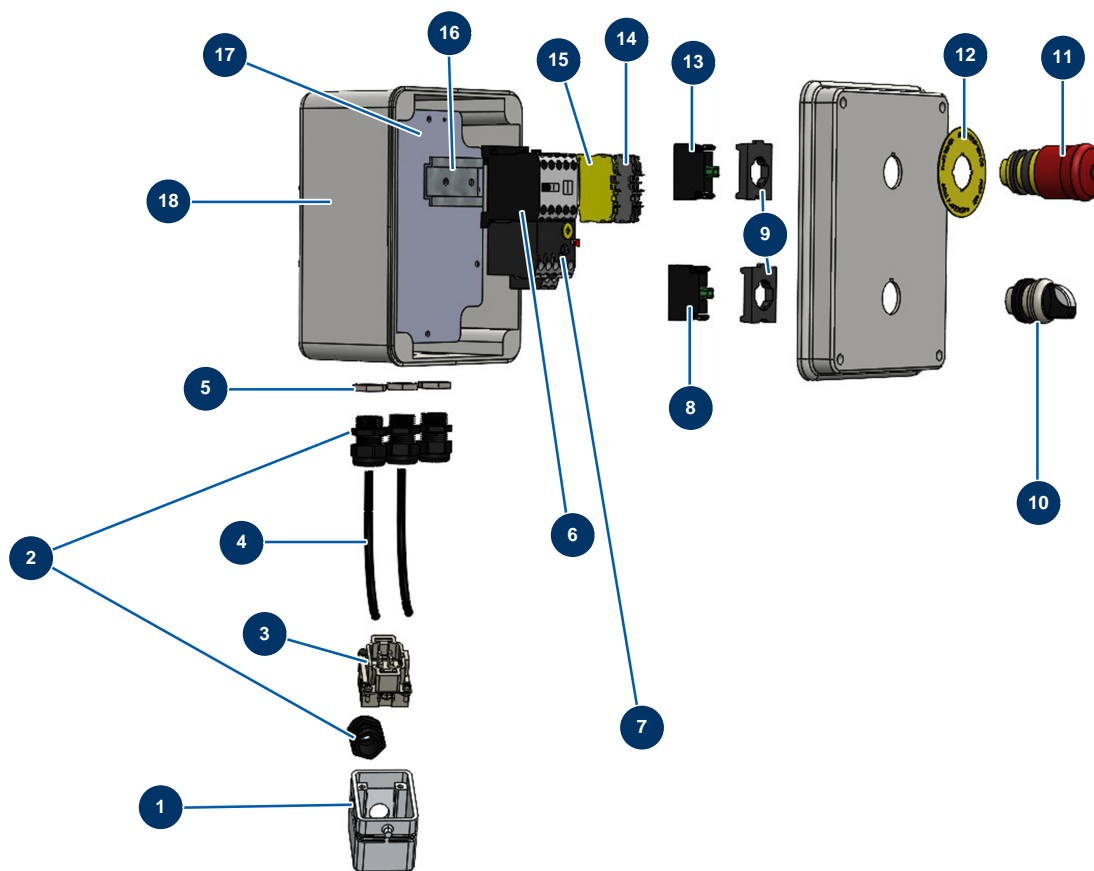

Cojunto para proyectar COMPACT PRO 55 TRI + mezcl. MIXPRO 130 - 400V TETRA - Cuadro eléctrico MIXPRO 130

Détails des pièces

Pos.	Référence	Désignation
1	20068	Tapa 2 PI
2	11622	Prensaestopa plástico negro M 20
3	20066	Inserto macho 06 P + T
4	20740	4
5	20051	Tuerca prensaestopas plástico gris M 20
6	11918	Contactador bobina 24 Voltios AC
7	12153	
8	30028	Contacto cerrado verde individual
9	30036	Soporte 3 contactos
10	30025	Botón 2 posiciones
11	90727	Botón de parada de emergencia con gancho - CP 60
12	12824	Etiqueta redonda de parada de emergencia - CP 60

Pos.	Référence	Désignation
13	30356	Contacto abierto rojo individual
14	20706	14
15	30038	Bloque conductor amarillo y verde 6 mm ²
16	10265	
17	20729	17
18	20728	18