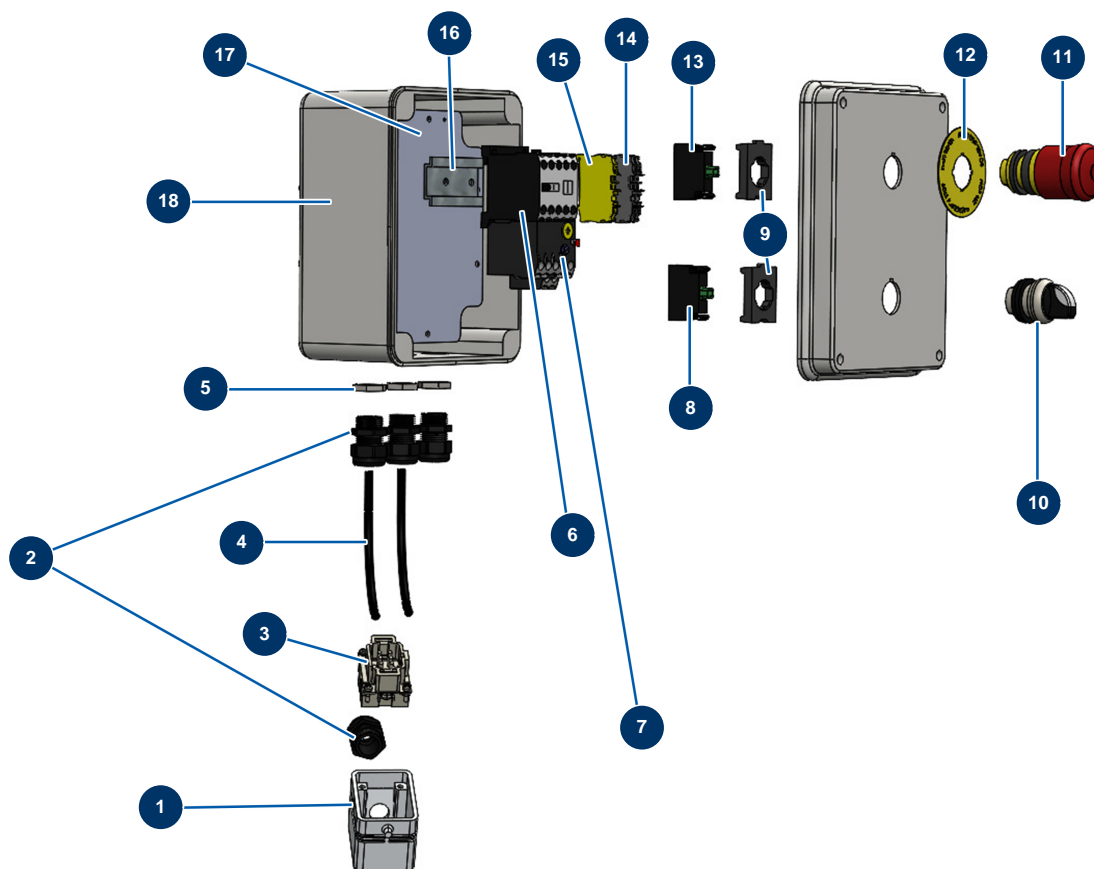

Sistema COMPACT PRO 55 TRI + impastatore MIXPRO 130 - 400V TETRA - Quadro elettrico MIXPRO 130

Détails des pièces

Pos.	Référence	Désignation
1	20068	Coperchio 2 PI
2	11622	Premistoppa plastica nero M 20
3	20066	Inserto maschio 06 P + T
4	20740	4
5	20051	Dado premistoppa in plastica grigio M 20
6	11918	Contattore bobina 24 Volt AC
7	12153	
8	30028	Contatto chiuso singolo verde
9	30036	Staffa 3 contatti
10	30025	Pulsante a 2 posizioni
11	90727	Pulsante di arresto di emergenza a gancio - CP 60
12	12824	Etichetta arresto d'emergenza rotonda - C.P 60

Pos.	Référence	Désignation
13	30356	Contatto aperto singolo rosso
14	20706	14
15	30038	Blocco conduttore giallo e verde 6 mm ²
16	10265	
17	20729	17
18	20728	18