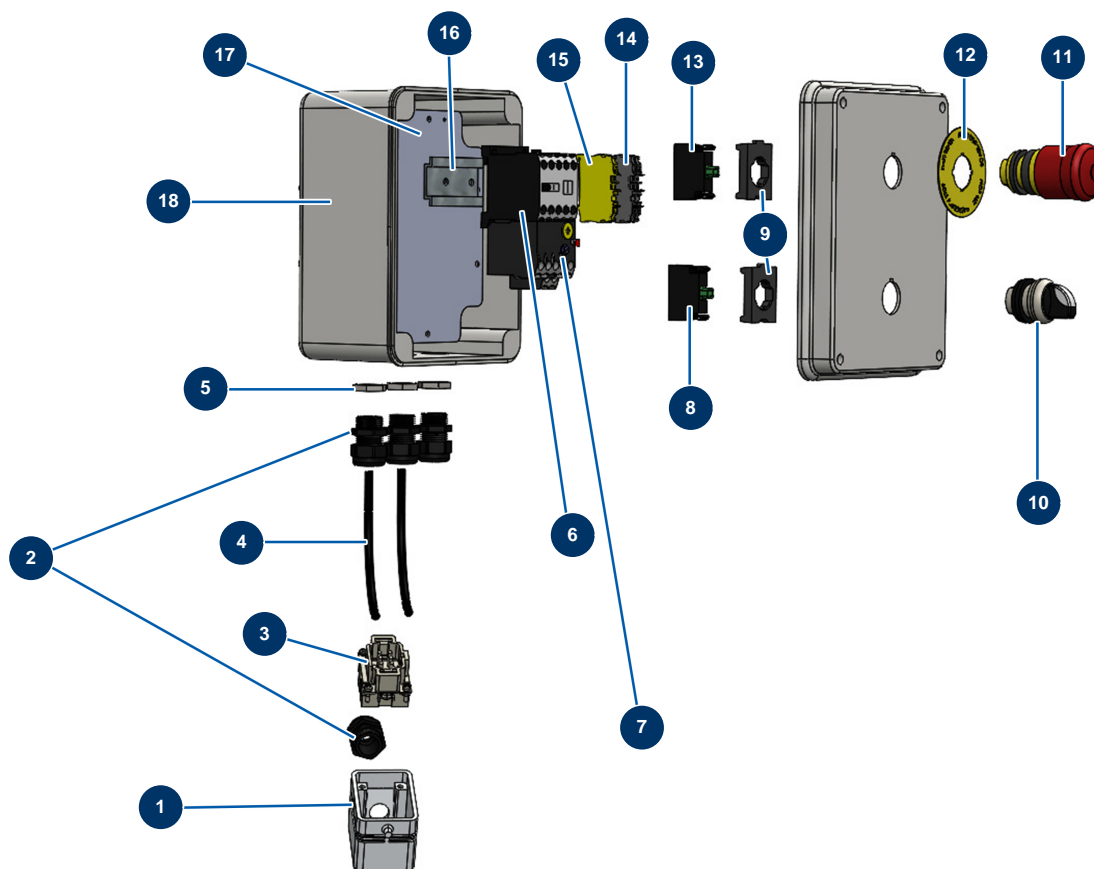

## Sistema COMPACT PRO 55 TRI + impastatore MIXPRO 130 - 400V TETRA - Quadro elettrico MIXPRO 130

### Détails des pièces

Pos.	Référence	Désignation
1	20068	Coperchio 2 PI
2	11622	Premistoppa plastica nero M 20
3	20066	Inserto maschio 06 P + T
4	20740	4
5	20051	Dado premistoppa in plastica grigio M 20
6	11918	Contattore bobina 24 Volt AC
7	12153	
8	30028	Contatto chiuso singolo verde
9	30036	Staffa 3 contatti
10	30025	Pulsante a 2 posizioni
11	90727	Pulsante di arresto di emergenza a gancio - CP 60
12	12824	Etichetta arresto d'emergenza rotonda - C.P 60

<b>Pos.</b>	<b>Référence</b>	<b>Désignation</b>
13	30356	Contatto aperto singolo rosso
14	20706	14
15	30038	Blocco conduttore giallo e verde 6 mm <sup>2</sup>
16	10265	
17	20729	17
18	20728	18