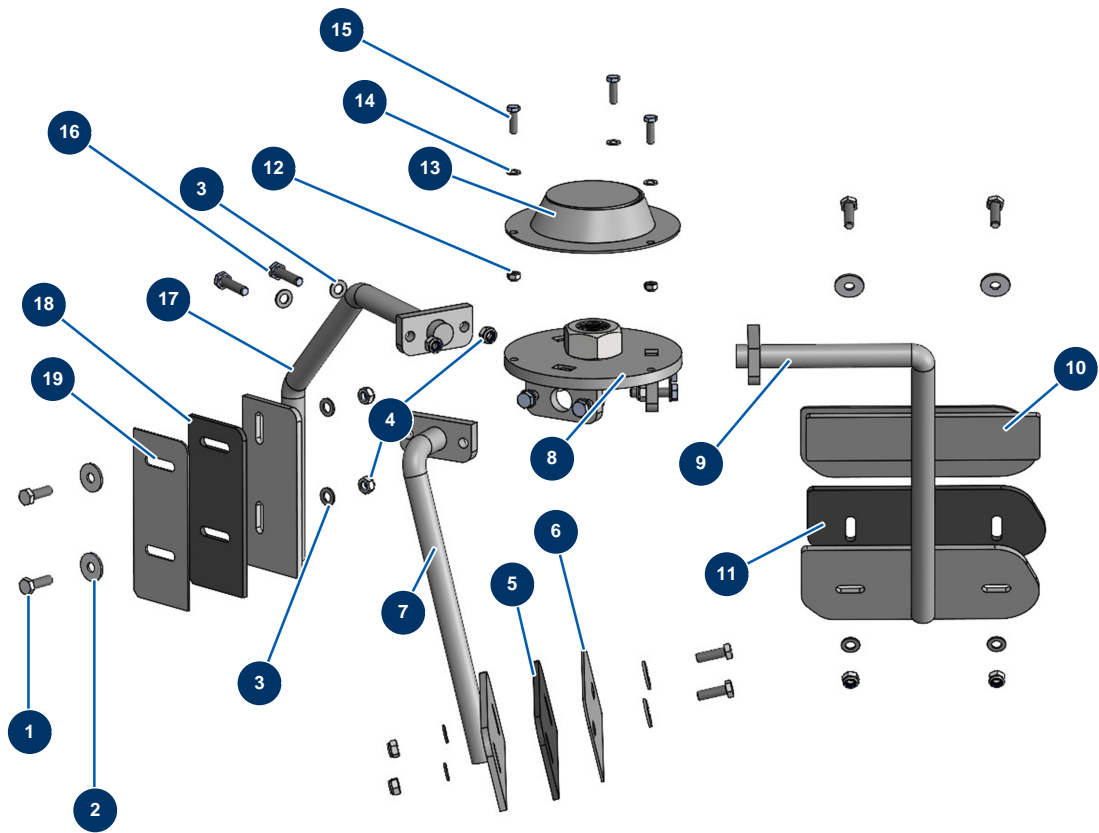

schichtungsset COMPACT PRO 55 TRI + Mischer MIXPRO 130 - 400V TETRA - Mischergrup

Détails des pièces

Pos.	Référence	Désignation
1	11544	THEF-Schraube 8 x 25
2	30292	Große Unterlegscheibe ø 8 Edelstahl
3	30256	Schmale Unterlegscheibe ø 8 Edelstahl
4	90127	Mutter M 8 Nylstop
5	20741	
6	C30021	6
7	C30020	7
8	C30017	8
9	C30029	9
10	C30030	10
11	20743	
12	20004	Mutter M 6 Nylstop
13	C30015	13

Pos.	Référence	Désignation
14	70087	Schmale Unterlegscheibe ø 6 Edelstahl
15	14539	THEF-Schraube 6 x 20
16	11545	THEF-Edelstahlschraube 8 x 35
17	C30019	17
18	20742	
19	C30022	19