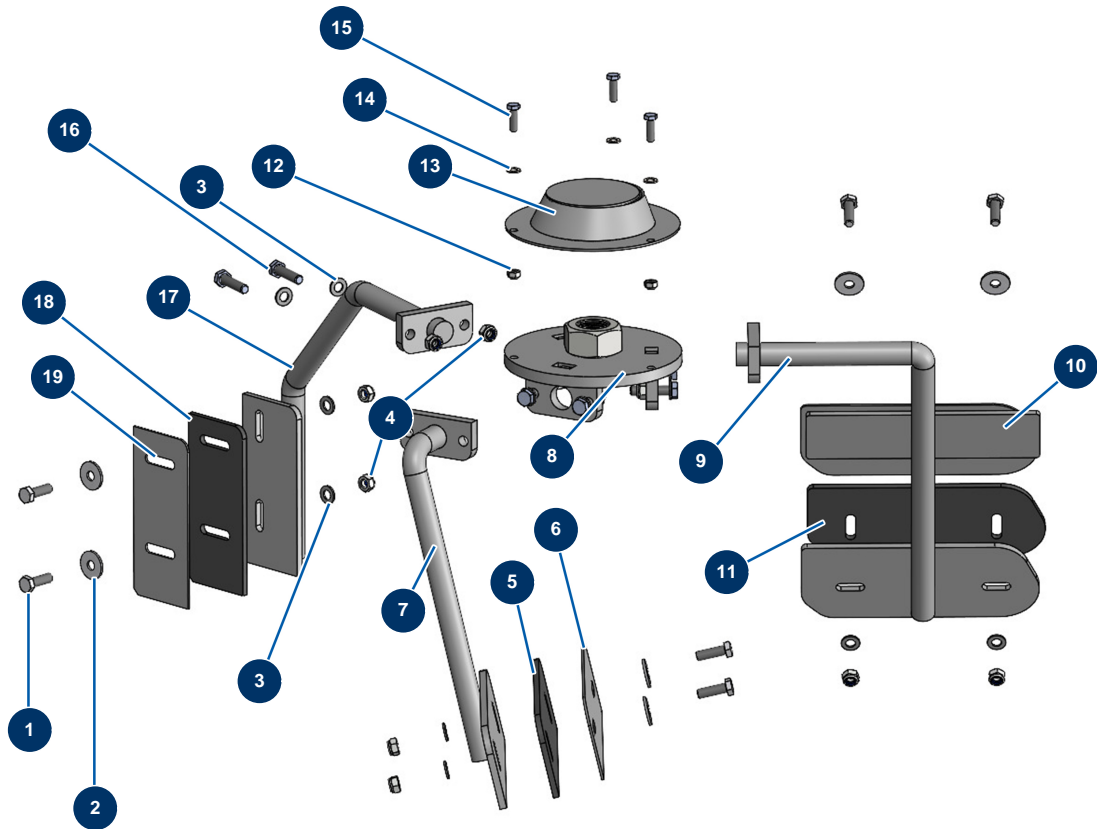

## Beschichtungsset COMPACT PRO 55 TRI + Mischer MIXPRO 130 - 400V TETRA - Mischergruppe

### Détails des pièces

Pos.	Référence	Désignation
1	11544	THEF-Schraube 8 x 25
2	30292	Große Unterlegscheibe ø 8 Edelstahl
3	30256	Schmale Unterlegscheibe ø 8 Edelstahl
4	90127	Mutter M 8 Nylstop
5	20741	
6	C30021	6
7	C30020	7
8	C30017	8
9	C30029	9
10	C30030	10
11	20743	
12	20004	Mutter M 6 Nylstop

<b>Pos.</b>	<b>Référence</b>	<b>Désignation</b>
13	C30015	13
14	70087	Schmale Unterlegscheibe ø 6 Edelstahl
15	14539	THEF-Schraube 6 x 20
16	11545	THEF-Edelstahlschraube 8 x 35
17	C30019	17
18	20742	
19	C30022	19