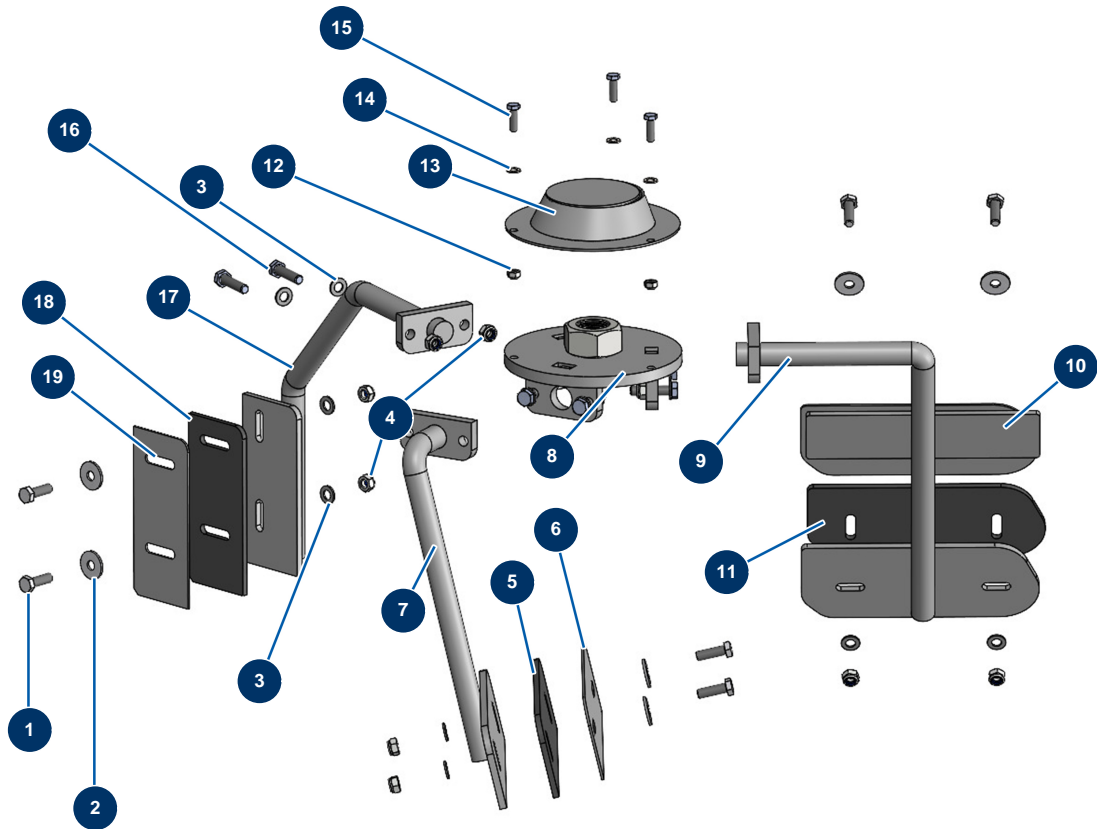

## Beschichtungsset COMPACT PRO 55 TRI + Mischer MIXPRO 130 - 400V TETRA - Mischergroupe

### Détails des pièces

Pos.	Référence	Désignation
1	11544	THEF-Schraube 8 x 25
2	30292	Große Unterlegscheibe ø 8 Edelstahl
3	30256	Schmale Unterlegscheibe ø 8 Edelstahl
4	90127	Mutter M 8 Nylstop
5	20741	
6	C30021	6
7	C30020	7
8	C30017	8
9	C30029	9
10	C30030	10
11	20743	
12	20004	Mutter M 6 Nylstop

Pos.	Référence	Désignation
13	C30015	13
14	70087	Schmale Unterlegscheibe ø 6 Edelstahl
15	14539	THEF-Schraube 6 x 20
16	11545	THEF-Edelstahlschraube 8 x 35
17	C30019	17
18	20742	
19	C30022	19