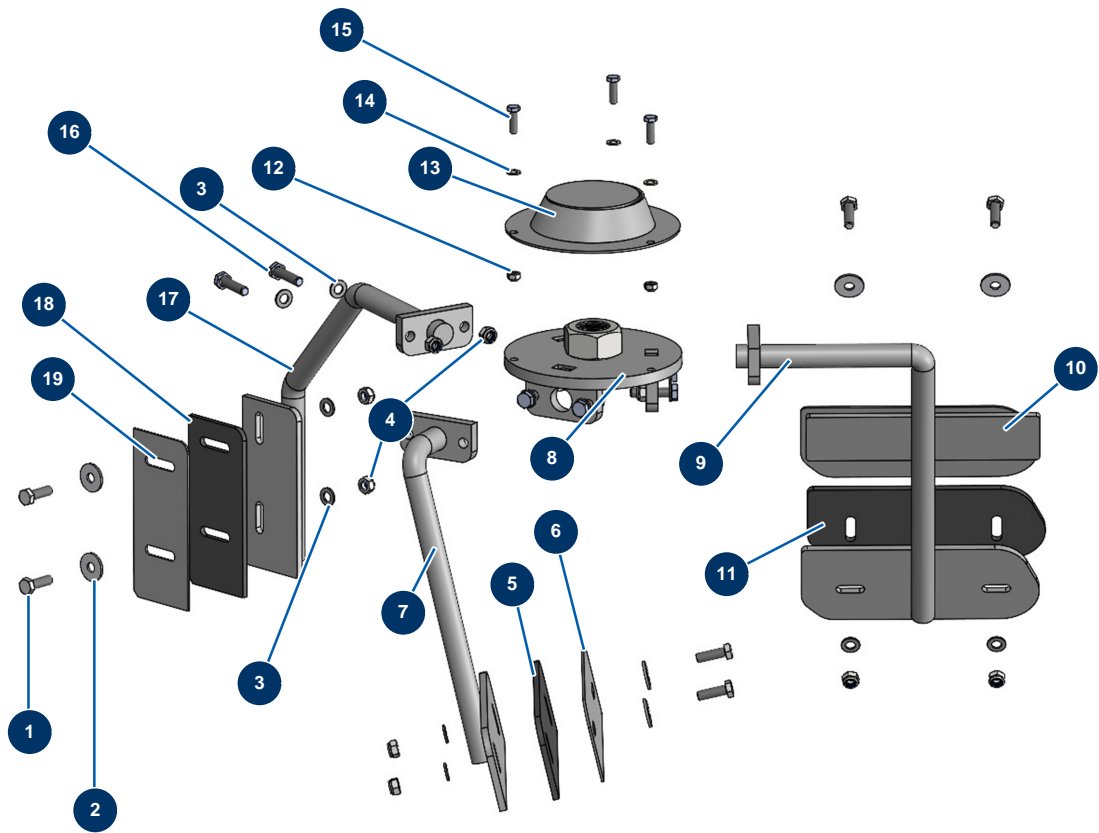

COMPACT PRO 55 TRI + MIXPRO 130 spraying set - 400V TETRA - Mixing group

Détails des pièces

Pos.	Référence	Désignation
1	11544	THEF 8 x 25 screw
2	30292	ø 8 inox large washer
3	30256	ø 8 inox narrow washer
4	90127	M 8 nylstop nut
5	20741	
6	C30021	6
7	C30020	7
8	C30017	8
9	C30029	9
10	C30030	10
11	20743	
12	20004	M 6 nylstop nut
13	C30015	13

<b>Pos.</b>	<b>Référence</b>	<b>Désignation</b>
14	70087	∅ 6 inox narrow washer
15	14539	THEF 6 x 20 screw
16	11545	THEF 8 x 35 inox screw
17	C30019	17
18	20742	
19	C30022	19