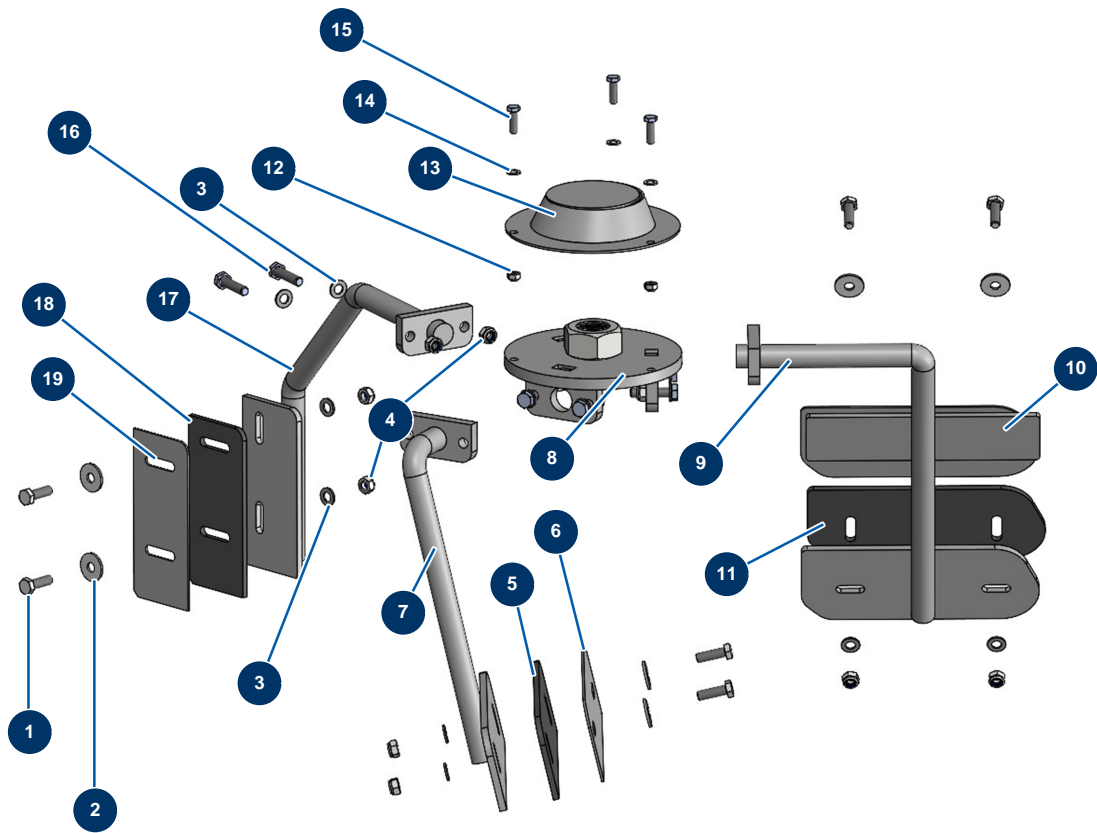

COMPACT PRO 55 TRI + MIXPRO 130 spraying set - 400V TETRA - Mixing group

Détails des pièces

Pos.	Référence	Désignation
1	11544	THEF 8 x 25 screw
2	30292	ø 8 inox large washer
3	30256	ø 8 inox narrow washer
4	90127	M 8 nylstop nut
5	20741	
6	C30021	6
7	C30020	7
8	C30017	8
9	C30029	9
10	C30030	10
11	20743	
12	20004	M 6 nylstop nut
13	C30015	13

Pos.	Référence	Désignation
14	70087	∅ 6 inox narrow washer
15	14539	THEF 6 x 20 screw
16	11545	THEF 8 x 35 inox screw
17	C30019	17
18	20742	
19	C30022	19