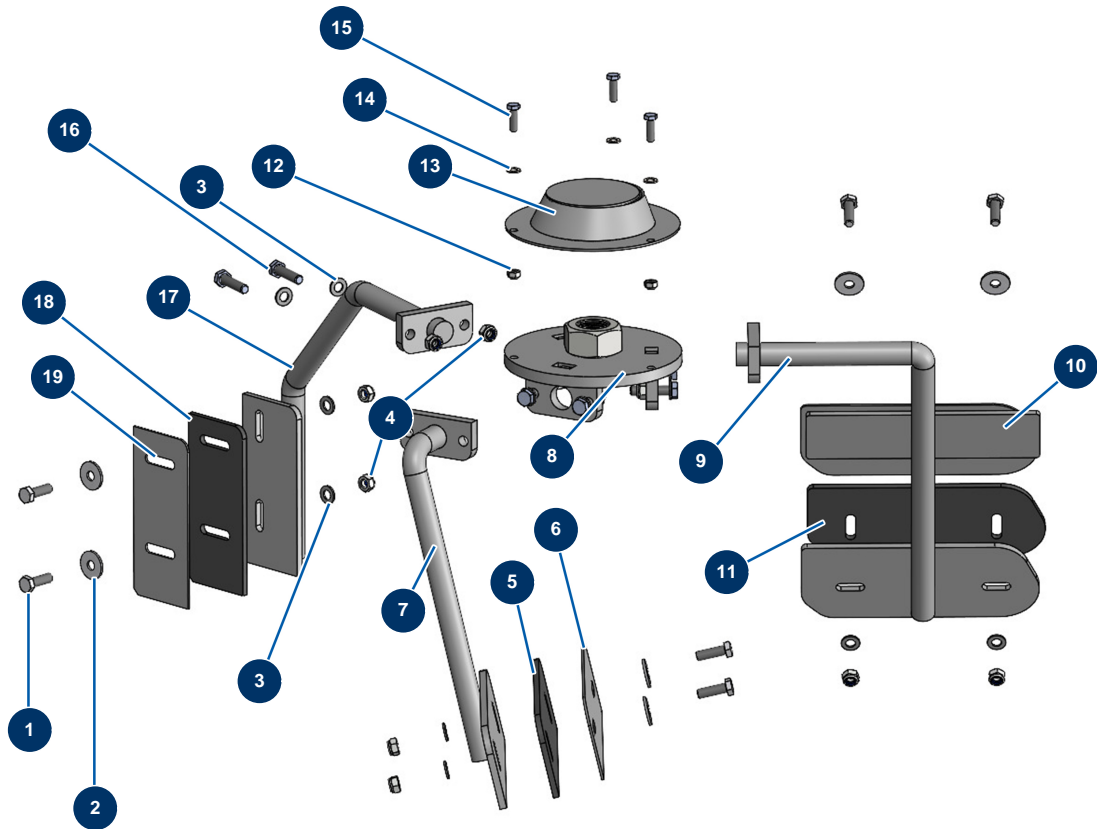

Cojunto para proyectar COMPACT PRO 55 TRI + mezcl. MIXPRO 130 - 400V TETRA - Grupo mezcla

Détails des pièces

Pos.	Référence	Désignation
1	11544	Tornillo THEF 8 x 25
2	30292	Arandela ancha ø 8 acero inoxidable
3	30256	Arandela estrecha ø 8 inox
4	90127	Tuerca M 8 nylstop
5	20741	Junta goma pala brazo corto mezclador MIXPRO 130
6	C30021	6
7	C30020	7
8	C30017	8
9	C30029	9
10	C30030	10
11	20743	Junta goma pala brazo mixto mezclador MIXPRO 130
12	20004	Tuerca M 6 nylstop

Pos.	Référence	Désignation
13	C30015	13
14	70087	Arandela estrecha ø 6 inox
15	14539	Tornillo THEF 6 x 20
16	11545	Tornillo THEF 8 x 35 inox
17	C30019	17
18	20742	Junta goma pala brazo largo mezclador MIXPRO 130
19	C30022	19