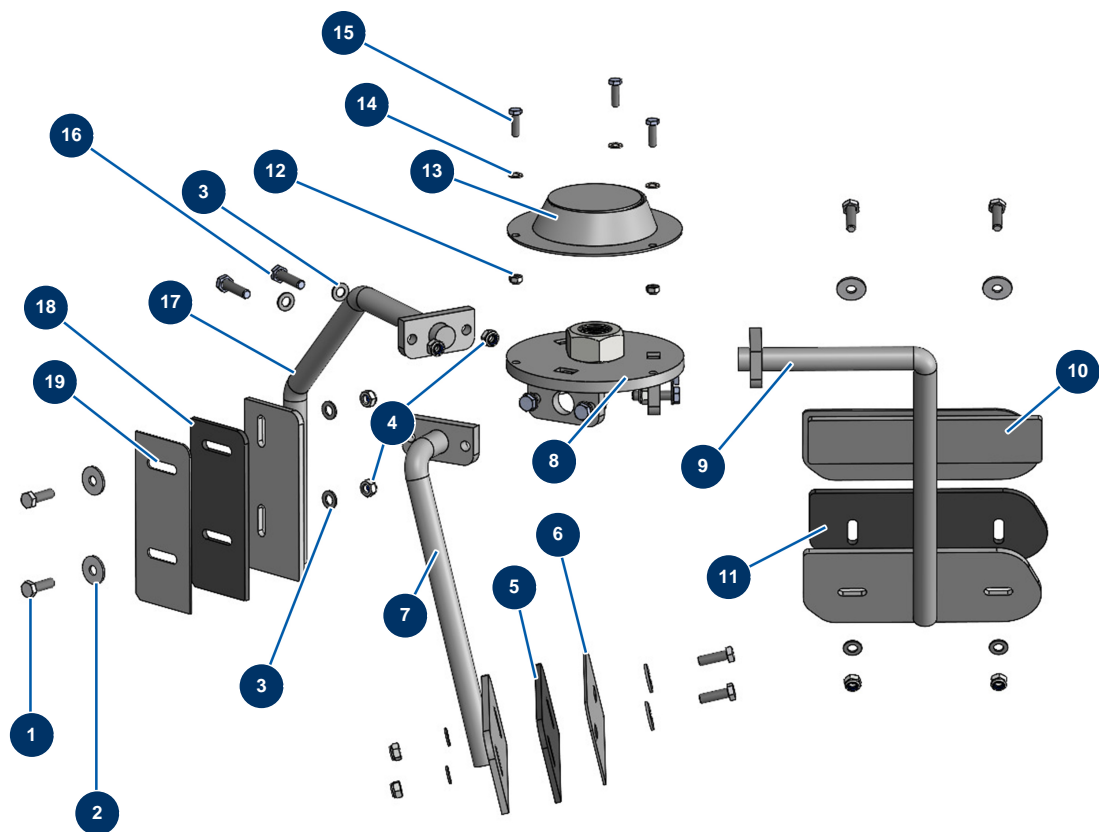

## Cojunto para proyectar COMPACT PRO 55 TRI + mezcl. MIXPRO 130 - 400V TETRA - Grupo mezcla

### Détails des pièces

Pos.	Référence	Désignation
1	11544	Tornillo THEF 8 x 25
2	30292	Arandela ancha ø 8 acero inoxidable
3	30256	Arandela estrecha ø 8 inox
4	90127	Tuerca M 8 nylstop
5	20741	Junta goma pala brazo corto mezclador MIXPRO 130
6	C30021	6
7	C30020	7
8	C30017	8
9	C30029	9
10	C30030	10
11	20743	Junta goma pala brazo mixto mezclador MIXPRO 130
12	20004	Tuerca M 6 nylstop

<b>Pos.</b>	<b>Référence</b>	<b>Désignation</b>
13	C30015	13
14	70087	Arandela estrecha ø 6 inox
15	14539	Tornillo THEF 6 x 20
16	11545	Tornillo THEF 8 x 35 inox
17	C30019	17
18	20742	Junta goma pala brazo largo mezclador MIXPRO 130
19	C30022	19