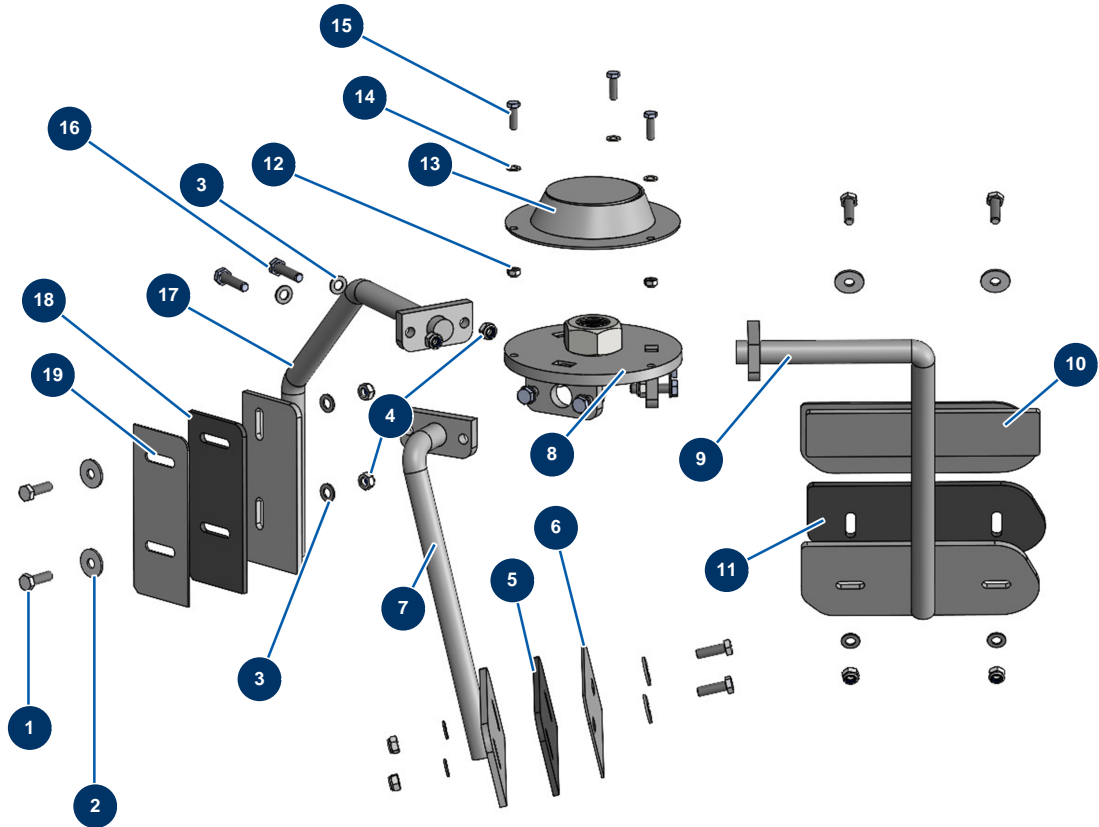

Sistema COMPACT PRO 55 TRI + impastatore MIXPRO 130 - 400V TETRA - Gruppo di miscelazione

Détails des pièces

Pos.	Référence	Désignation
1	11544	Vite THEF 8 x 25
2	30292	Rondella larga ø 8 acciaio inox
3	30256	Rondella stretta ø 8 inox
4	90127	Dado M 8 nylstop
5	20741	
6	C30021	6
7	C30020	7
8	C30017	8
9	C30029	9
10	C30030	10
11	20743	
12	20004	Dado M 6 nylstop

Pos.	Référence	Désignation
13	C30015	13
14	70087	Rondella stretta ø 6 inox
15	14539	Vite THEF 6 x 20
16	11545	Vite THEF 8 x 35 inox
17	C30019	17
18	20742	
19	C30022	19