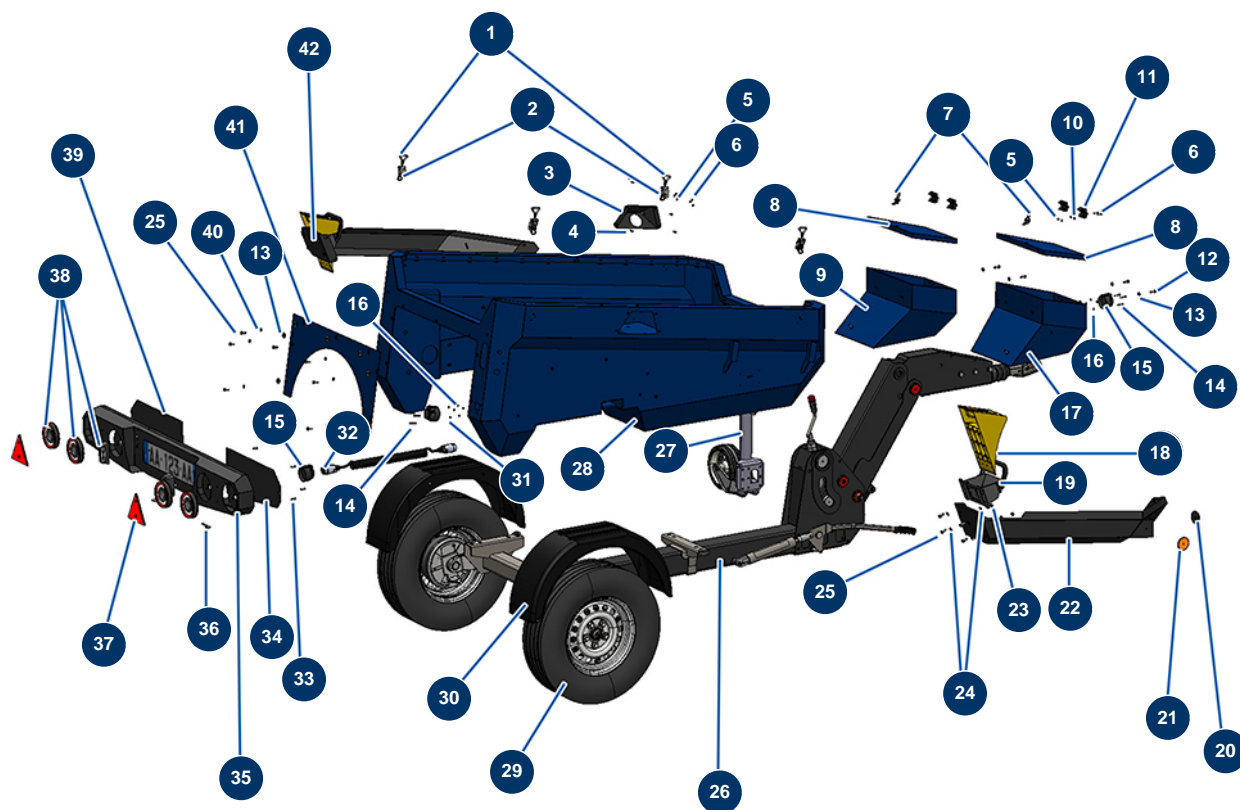

Trockenestrichmaschine X-SCREED D60 - stage V 42kW - Fahrgestell

Détails des pièces

Pos.	Référence	Désignation
1	15021	Verstellbarer Hebel ohne Haken
2	15022	Haken verstellbare Froschverriegelung
3	C23221	3
4	11145	Zylindrische Linsenkopfschraube 6 x 16 Edelstahl
5	11880	Mutter M 5 Nylstop
6	12135	6
7	13035	7
8	C23171	8
9	C23237	9
10	30290	Große Unterlegscheibe ø 5
11	36036	11
12	11544	THEF-Schraube 8 x 25
13	30292	Große Unterlegscheibe ø 8 Edelstahl

Pos.	Référence	Désignation
14	20375	14
15	14913	Sockelbuchse Kunststoff 13-polig Beleuchtung - CP 60
16	70086	Mutter M 5 Nylstop Inox
17	C23170	17
18	20213	Gelber Kunststoffradkeil X-PRO D140
19	20214	Halter Radkeil schwarz X-PRO
20	12362	Runder & weißer Reflektor - CP 60
21	12361	Runder & orangefarbener Reflektor - CP 60
22	C23180	22
23	90127	Mutter M 8 Nylstop
24	30256	Schmale Unterlegscheibe ø 8 Edelstahl
25	30273	THEF-Schraube 8 x 20
26	30280	Schmale Unterlegscheibe ø 10 Edelstahl
27	14171	
28	C23154	28
29	30279	29
30	20212	Kunststoffschlammenschutz X-PRO D200 et X-SCREED
31	70085	Schmale Unterlegscheibe ø 5
32	14912	Spiralverlängerung 2,5 m x 2 13-polige Kunststoffstecker - CP 60
33	20363	33
34	C23266	34
35	C23158	35
36	20046	Stift R 4 mm
37	12360	Dreieckiger roter Reflektor
38	20601	38
39	C23159	39
40	80269	Federringscheibe ø 8
41	C30001	41
42	C23179	42