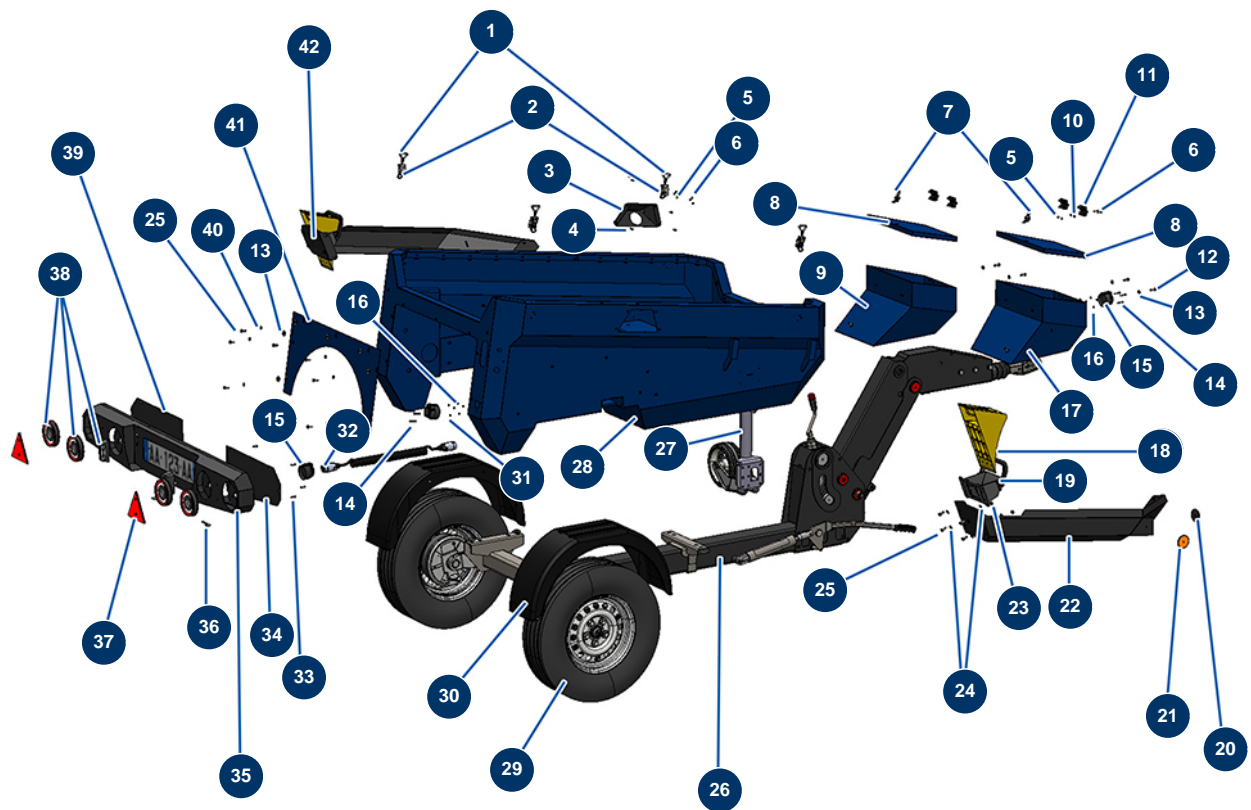

## Trockenestrichmaschine X-SCREED D60 - stage V 42kW - Fahrgestell

### Détails des pièces

Pos.	Référence	Désignation
1	15021	Verstellbarer Hebel ohne Haken
2	15022	Haken verstellbare Froschverriegelung
3	C23221	3
4	11145	Zylindrische Linsenkopfschraube 6 x 16 Edelstahl
5	11880	Mutter M 5 Nylstop
6	12135	6
7	13035	7
8	C23171	8
9	C23237	9
10	30290	Große Unterlegscheibe ø 5
11	36036	11
12	11544	THEF-Schraube 8 x 25
13	30292	Große Unterlegscheibe ø 8 Edelstahl