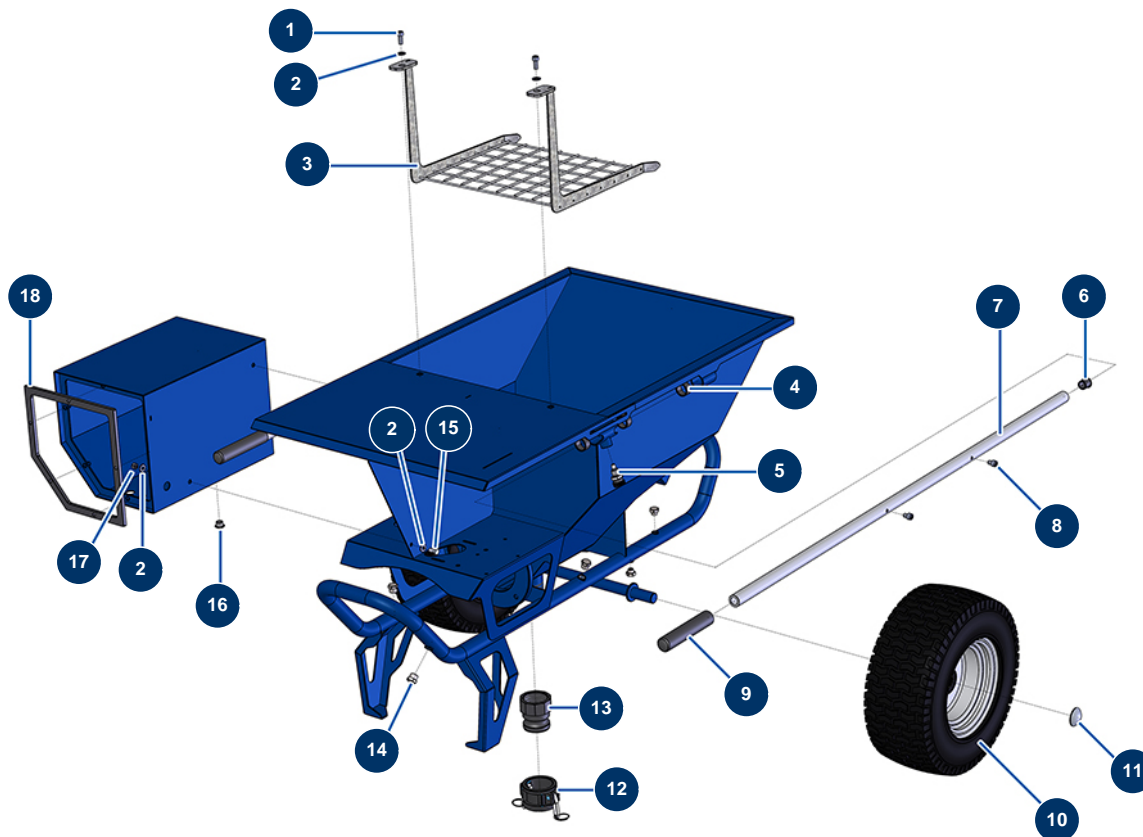

## Macchina per massetto liquido COMPACT-PRO 50 - Telaio

### Détails des pièces

Pos.	Référence	Désignation
1	80470	Vite testa cilindrica 8 x 20
2	80260	Rondella media ø 8 inox
3	11379	Griglia di sicurezza macchina COMPACT-PRO 30, 35, 40 e 50
4	13453	Cuscinetto cilindrico 26/30 x 16
5	15010	Perno d'indexaggio completo per braccio
6	90870	Estremità in plastica per tubo tondo ø 25 nero
7	C21327	Braccio macchina COMPACT-PRO 30 a 55 da marzo 2020
8	90151	Vite testa cilindrica 8 x 10
9	90255	Impugnatura braccio EUROPRO 24P e compress. 50 e 100
10	80372	Ruota completa 410 albero da 25 con cuscinetto a sfere
11	90282	Clip cromate ø 25
12	11397	Tappo femmina camlock 2" POLYPRO per COMPACT-PRO 30
13	11396	Adattatore filetto interno 2" POLYPRO per COMPACT-PRO 30

<b>Pos.</b>	<b>Référence</b>	<b>Désignation</b>
14	90238	Tappo bassa pressione 3/8" maschio
15	30295	Vite THEF 8 x 16
16	11327	Dado premistoppa da M 16
17	13980	Dado M 8 nylstop inox
18	11361	Guarnizione scatola comandi EUROPRO COMPACT-PRO 30