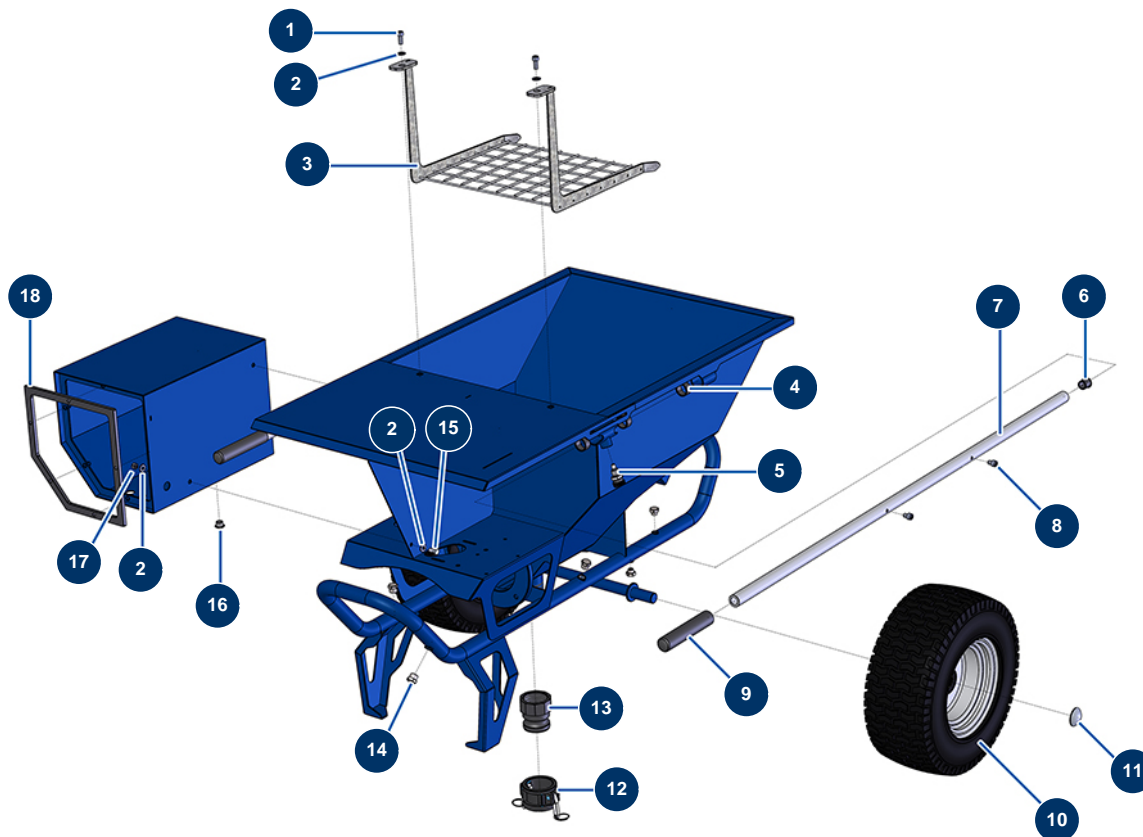

Macchina per massetto liquido COMPACT-PRO 50 - Telaio

Détails des pièces

Pos.	Référence	Désignation
1	80470	Vite testa cilindrica 8 x 20
2	80260	Rondella media ø 8 inox
3	11379	Griglia di sicurezza macchina COMPACT-PRO 30, 35, 40 e 50
4	13453	Cuscinetto cilindrico 26/30 x 16
5	15010	Perno d'indexaggio completo per braccio
6	90870	Estremità in plastica per tubo tondo ø 25 nero
7	C21327	Braccio macchina COMPACT-PRO 30 a 55 da marzo 2020
8	90151	Vite testa cilindrica 8 x 10
9	90255	Impugnatura braccio EUROPRO 24P e compress. 50 e 100
10	80372	Ruota completa 410 albero da 25 con cuscinetto a sfere
11	90282	Clip cromate ø 25
12	11397	Tappo femmina camlock 2" POLYPRO per COMPACT-PRO 30
13	11396	Adattatore filetto interno 2" POLYPRO per COMPACT-PRO 30

Pos.	Référence	Désignation
14	90238	Tappo bassa pressione 3/8" maschio
15	30295	Vite THEF 8 x 16
16	11327	Dado premistoppa da M 16
17	13980	Dado M 8 nylstop inox
18	11361	Guarnizione scatola comandi EUROPRO COMPACT-PRO 30