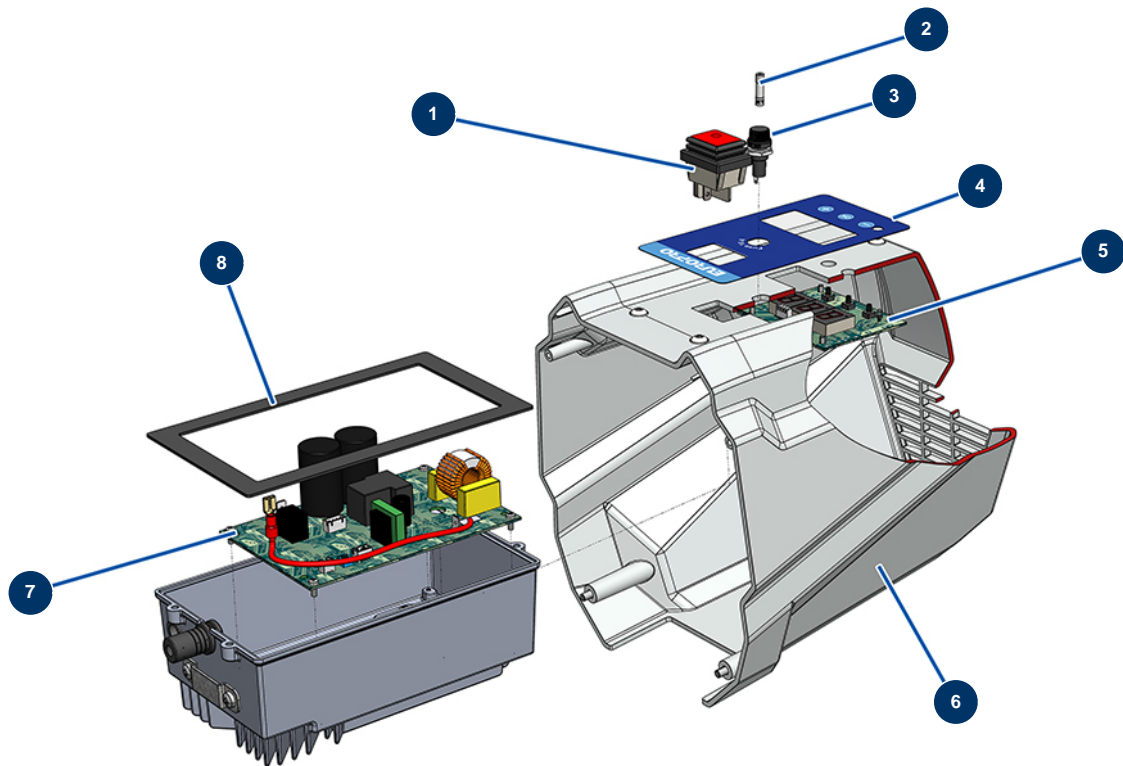

Airless Kolbenpumpe EUROSPRAY S - Elektrischer Schaltkasten

Détails des pièces

Pos.	Référence	Désignation
1	51140	EIN/AUS-Schalter EUROSPRAY S Mini, S & L
2	51143	Sicherung EUROSPRAY S Mini & S
3	51137	Sicherungshalter EUROSPRAY S Mini, S & L
4	51139	Frontplatte Schalttafel EUROSPRAY S Mini, S & L
5	51141	Elektronische Anzeigekarte Pumpe EUROSPRAY S Mini, S & L
6	51138	Hinteres Gehäuse EUROSPRAY S Mini, S & L
7	51144	Elektronische Karte Pumpe EUROSPRAY S Mini & S
8	51142	Staubschutzdichtung Elektronikgehäuse EUROSPRAY S Mini, S & L