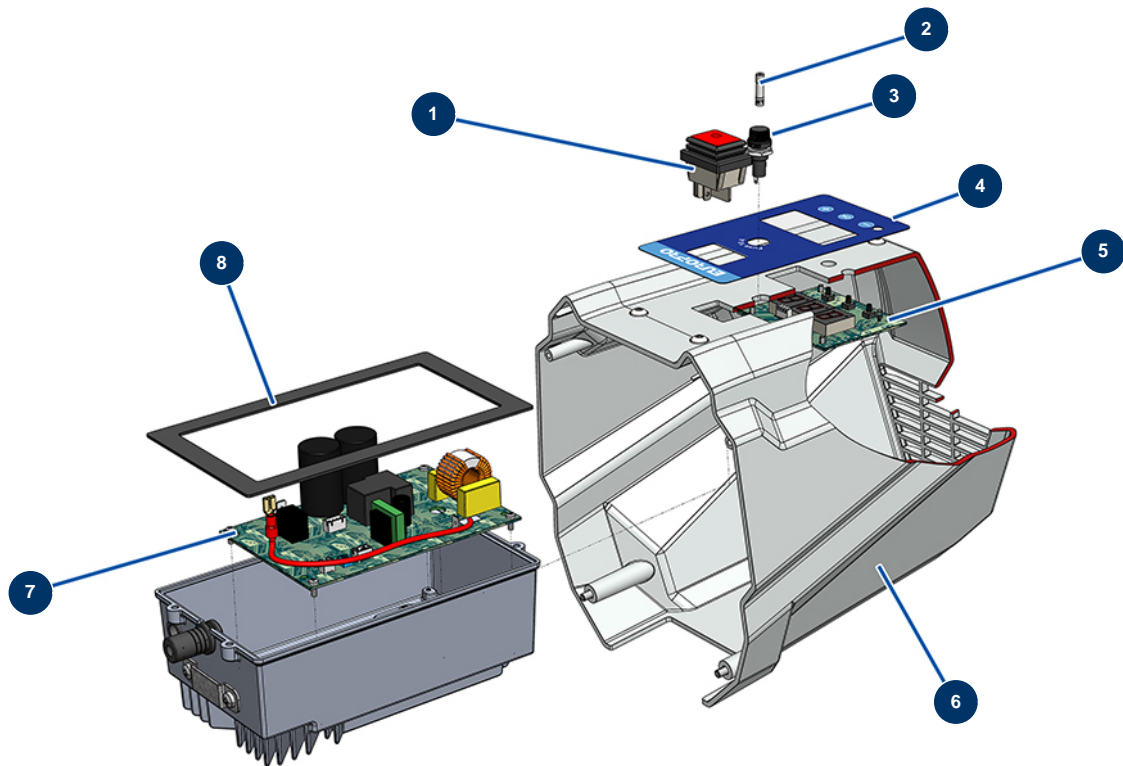

## Airless Kolbenpumpe EUROSPRAY S - Elektrischer Schaltkasten

### Détails des pièces

Pos.	Référence	Désignation
1	51140	EIN/AUS-Schalter EUROSPRAY S Mini, S & L
2	51143	Sicherung EUROSPRAY S Mini & S
3	51137	Sicherungshalter EUROSPRAY S Mini, S & L
4	51139	Frontplatte Schalttafel EUROSPRAY S Mini, S & L
5	51141	Elektronische Anzeigekarte Pumpe EUROSPRAY S Mini, S & L
6	51138	Hinteres Gehäuse EUROSPRAY S Mini, S & L
7	51144	Elektronische Karte Pumpe EUROSPRAY S Mini & S
8	51142	Staubschutzdichtung Elektronikgehäuse EUROSPRAY S Mini, S & L