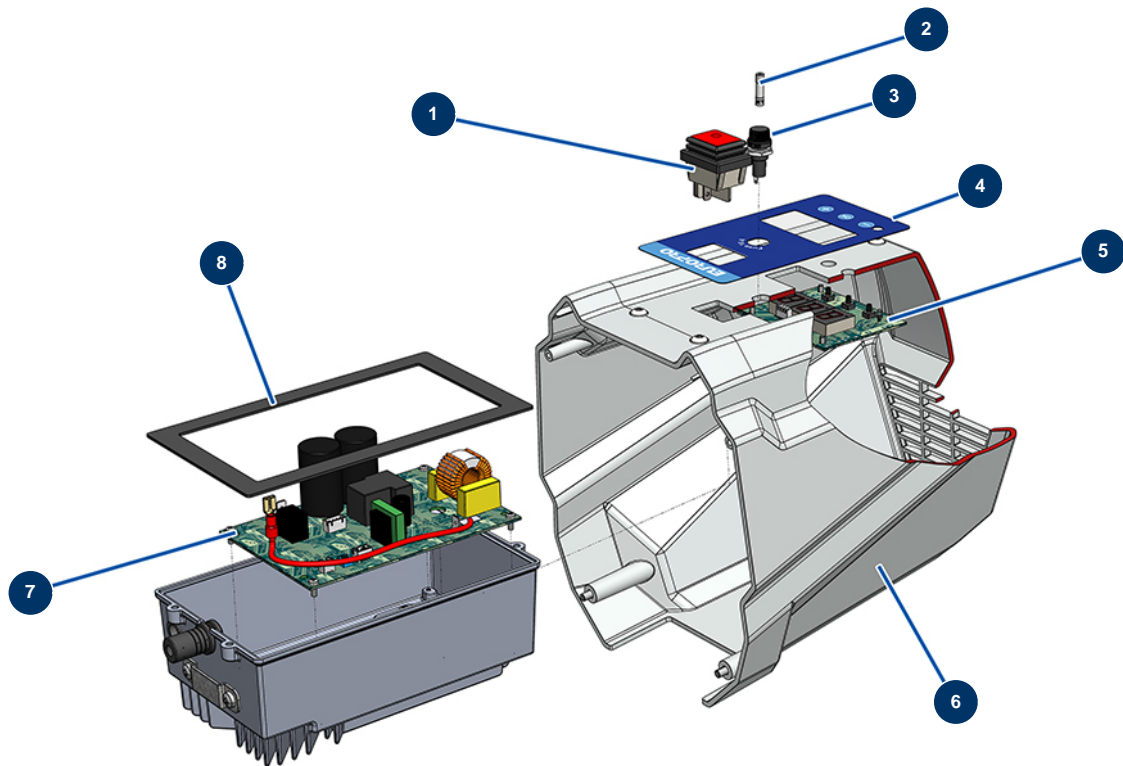

## EUROSPRAY S airless piston pump - Electrical box

### Détails des pièces

Pos.	Référence	Désignation
1	51140	EUROSPRAY S Mini, S & L ON/OFF switch
2	51143	EUROSPRAY S Mini & S fuse
3	51137	EUROSPRAY S Mini, S & L fuse holder
4	51139	EUROSPRAY S Mini, S & L control panel front
5	51141	EUROSPRAY S Mini, S & L pump electronic display board
6	51138	EUROSPRAY S Mini, S & L rear crankcase
7	51144	EUROSPRAY S Mini & S pump electronic card
8	51142	EUROSPRAY S Mini, S & L electronic box anti-dust gasket