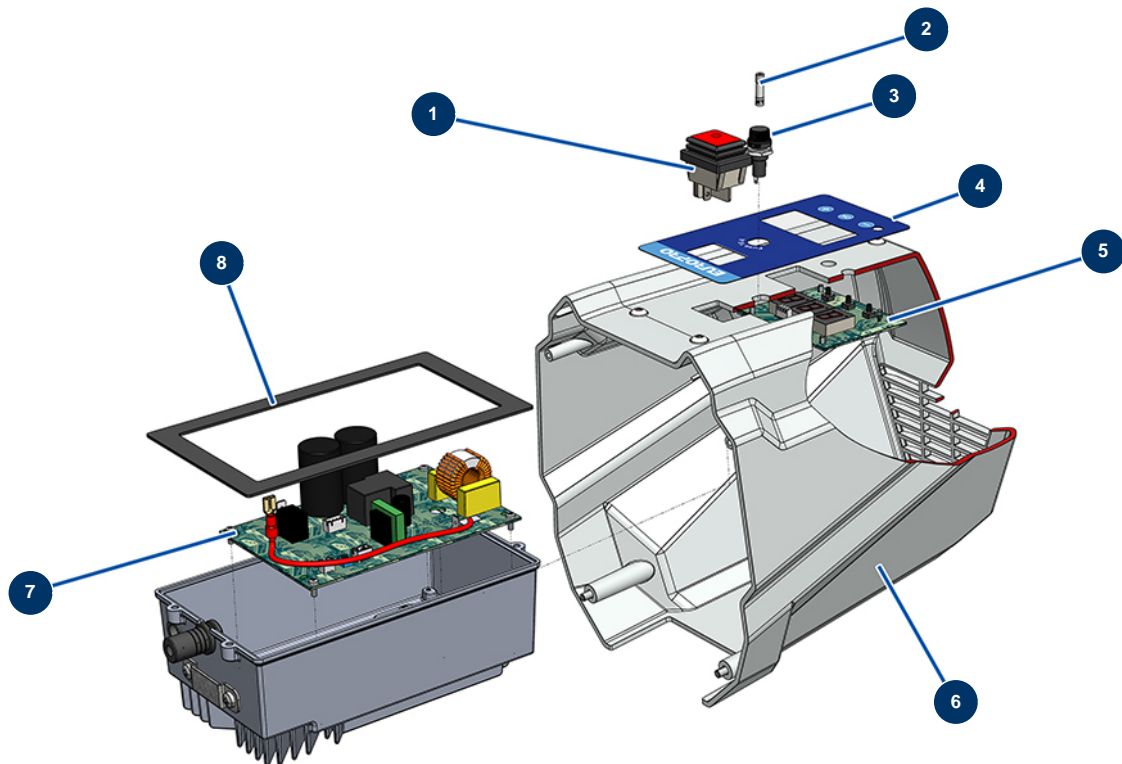

## EUROSPRAY S airless piston pump - Electrical box

### Détails des pièces

Pos.	Référence	Désignation
1	51140	EUROSPRAY S Mini, S & L ON/OFF switch
2	51143	EUROSPRAY S Mini & S fuse
3	51137	EUROSPRAY S Mini, S & L fuse holder
4	51139	EUROSPRAY S Mini, S & L control panel front
5	51141	EUROSPRAY S Mini, S & L pump electronic display board
6	51138	EUROSPRAY S Mini, S & L rear crankcase
7	51144	EUROSPRAY S Mini & S pump electronic card
8	51142	EUROSPRAY S Mini, S & L electronic box anti-dust gasket