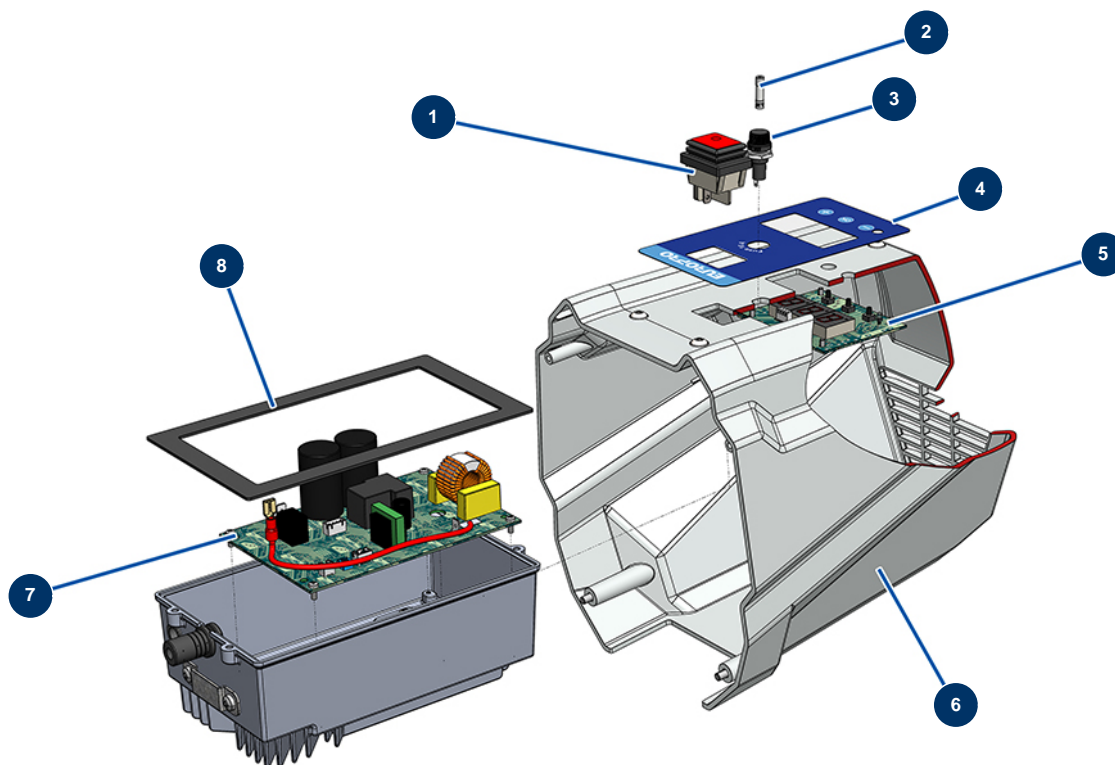

Bomba de pistón airless EUROSPRAY S - Cuadro eléctrico

Détails des pièces

Pos.	Référence	Désignation
1	51140	Interruptor ON/OFF EUROSPRAY S Mini, S & L
2	51143	Fusible EUROSPRAY S Mini & S
3	51137	Portafusible EUROSPRAY S Mini, S & L
4	51139	Frontal panel de control EUROSPRAY S Mini, S & L
5	51141	Tarjeta de visualización electrónica bomba EUROSPRAY S Mini, S & L
6	51138	Cárter trasero EUROSPRAY S Mini, S & L
7	51144	Tarjeta electrónica bomba EUROSPRAY S Mini & S
8	51142	Junta guardapolvo caja electrónica EUROSPRAY S Mini, S & L