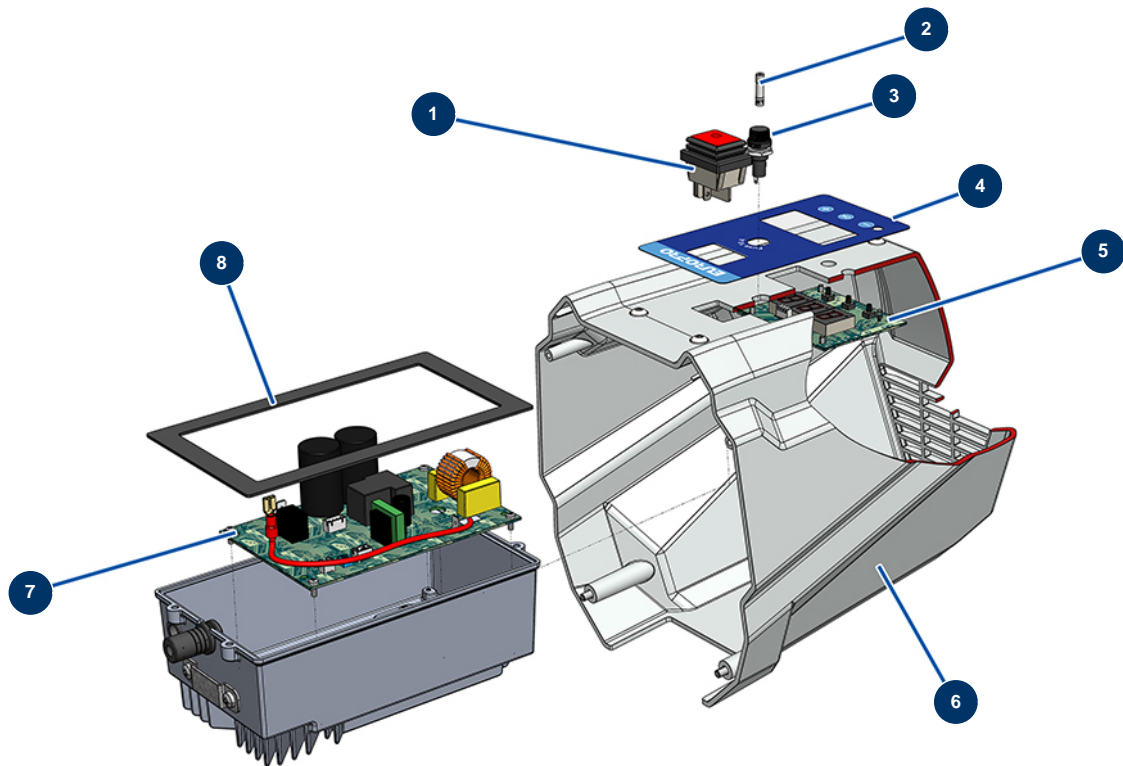

Pompe à piston airless EUROSPRAY S - Coffret électrique

Détails des pièces

Pos.	Référence	Désignation
1	51140	Interrupteur ON/OFF EUROSPRAY S Mini, S & L
2	51143	Fusible EUROSPRAY S Mini & S
3	51137	Porte fusible EUROSPRAY S Mini, S & L
4	51139	Façade tableau commande EUROSPRAY S Mini, S & L
5	51141	Carte affichage électronique pompe EUROSPRAY S Mini, S & L
6	51138	Carter arrière EUROSPRAY S Mini, S & L
7	51144	Carte électronique pompe EUROSPRAY S Mini & S
8	51142	Joint anti-poussière boîtier électronique EUROSPRAY S Mini, S & L