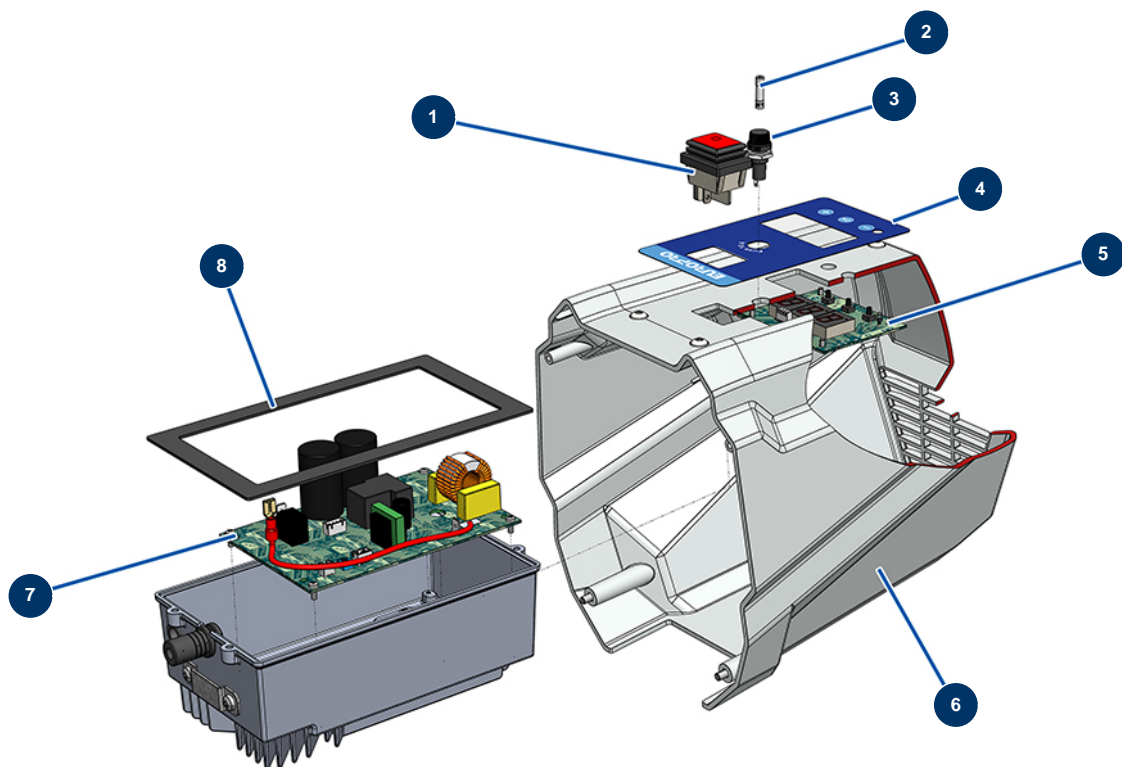

## Pompe à piston airless EUROSPRAY S - Coffret électrique

### Détails des pièces

Pos.	Référence	Désignation
1	51140	Interrupteur ON/OFF EUROSPRAY S Mini, S & L
2	51143	Fusible EUROSPRAY S Mini & S
3	51137	Porte fusible EUROSPRAY S Mini, S & L
4	51139	Façade tableau commande EUROSPRAY S Mini, S & L
5	51141	Carte affichage électronique pompe EUROSPRAY S Mini, S & L
6	51138	Carter arrière EUROSPRAY S Mini, S & L
7	51144	Carte électronique pompe EUROSPRAY S Mini & S
8	51142	Joint anti-poussière boîtier électronique EUROSPRAY S Mini, S & L