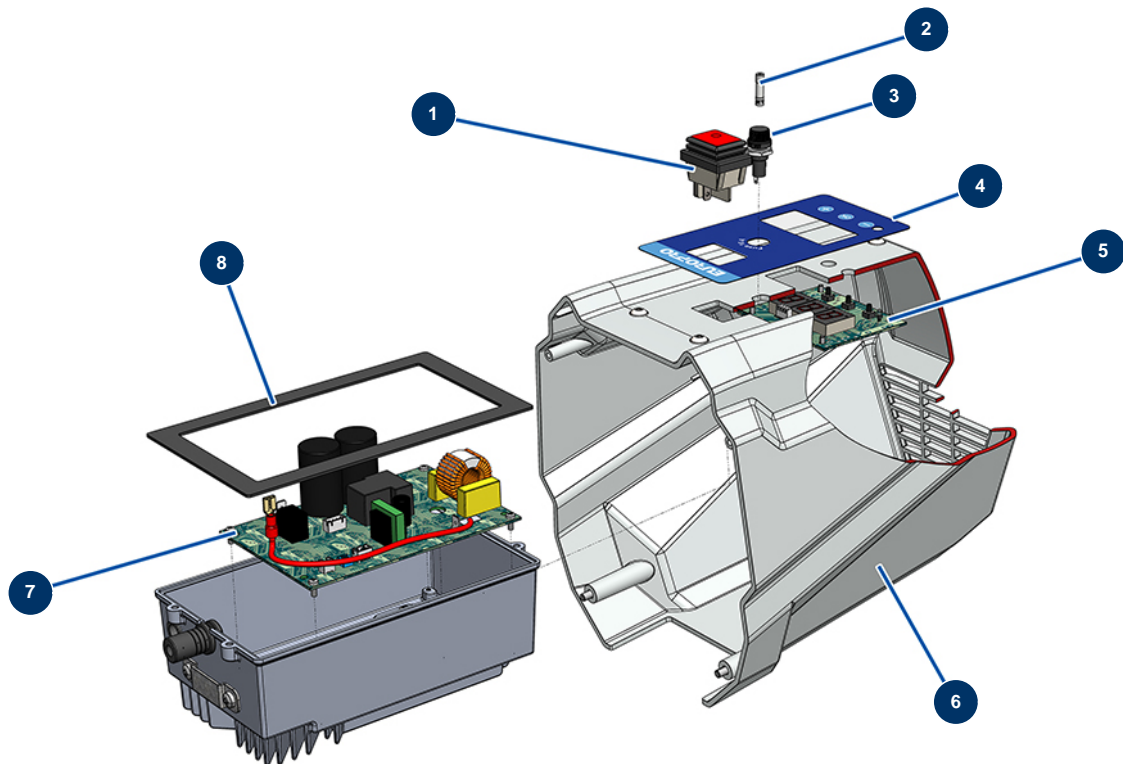

Pompa a pistone airless EUROSPRAY S - Quadro elettrico

Détails des pièces

Pos.	Référence	Désignation
1	51140	Interruttore ON/OFF EUROSPRAY S Mini, S & L
2	51143	Fusibile EUROSPRAY S Mini & S
3	51137	Portafusibili EUROSPRAY S Mini, S & L
4	51139	Frontale pannello di controllo EUROSPRAY S Mini, S & L
5	51141	Scheda di visualizzazione elettronica pompa EUROSPRAY S Mini, S & L
6	51138	Carter posteriore EUROSPRAY S Mini, S & L
7	51144	Scheda elettronica pompa EUROSPRAY S Mini & S
8	51142	Guarnizione antipolvere scatola elettronica EUROSPRAY S Mini, S & L