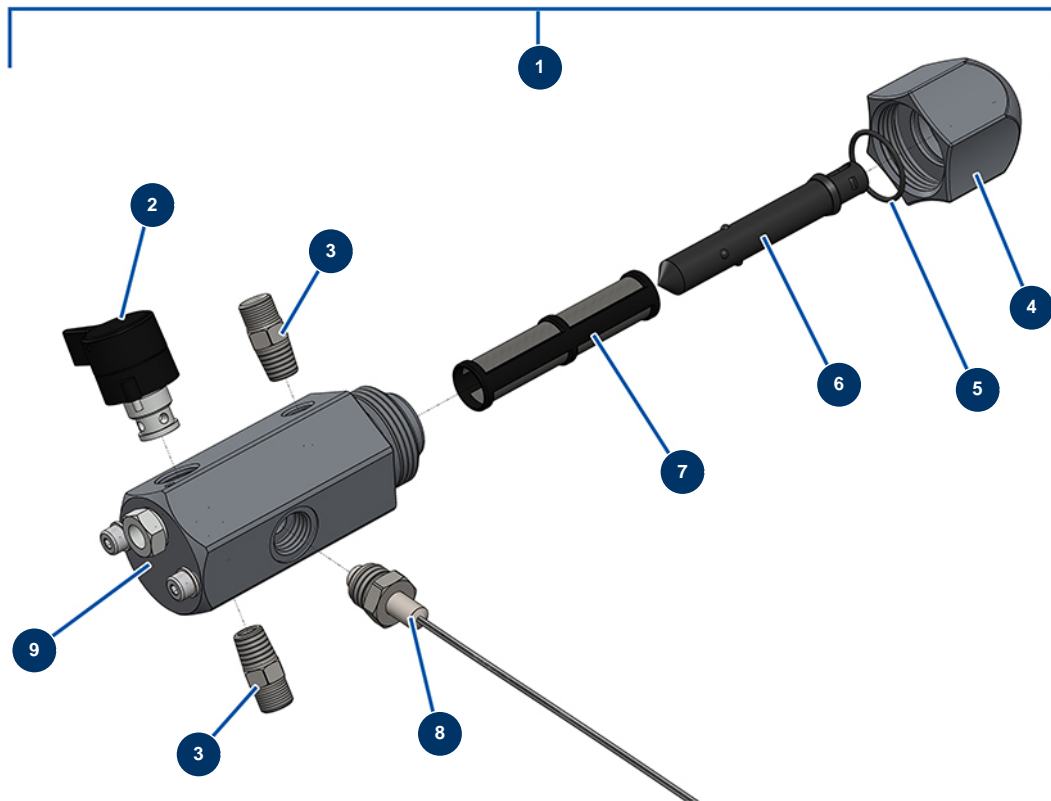

Airless Kolbenpumpe EUROSPRAY S - Farbfilter

Détails des pièces

Pos.	Référence	Désignation
1	51164	Pumpenfilter komplett ohne Drucksensor EUROSPRAY S Mini & S
2	51136	Ablassventil komplett Pumpe EUROSPRAY S Mini, S, L & PULSE
3	51123	Nippel HP 1/4" M Pumpe EUROSPRAY S Mini, S, L & PULSE
4	51130	Filterstopfen Pumpe EUROSPRAY S Mini, S, L & PULSE
5	51131	O-Ring Filter Pumpe EUROSPRAY S Mini, S, L & PULSE
6	51132	Filterhalter Pumpe EUROSPRAY S Mini, S, L & PULSE
7	51133	Pumpenfilter 60 Maschen EUROSPRAY S Mini, S, L & PULSE
8	51135	Drucksensor Pumpe EUROSPRAY S Mini, S & L
9	51134	Filtergehäuse Pumpe EUROSPRAY S Mini, S, L & PULSE