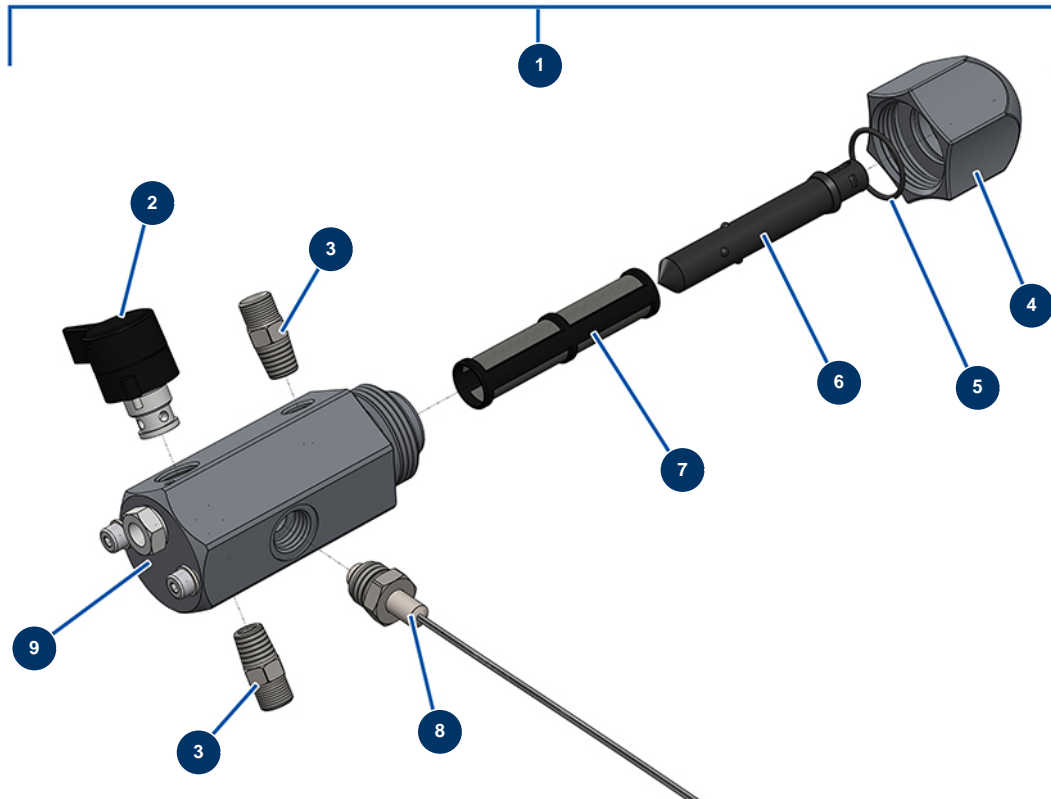

Airless Kolbenpumpe EUROSPRAY S - Farbfilter

Détails des pièces

Pos.	Référence	Désignation
1	51164	Pumpenfilter komplett ohne Drucksensor EUROSPRAY S Mini & S
2	51136	Ablassventil komplett Pumpe EUROSPRAY S Mini, S, L & PULSE
3	51123	Nippel HP 1/4" M Pumpe EUROSPRAY S Mini, S, L & PULSE
4	51130	Filterstopfen Pumpe EUROSPRAY S Mini, S, L & PULSE
5	51131	O-Ring Filter Pumpe EUROSPRAY S Mini, S, L & PULSE
6	51132	Filterhalter Pumpe EUROSPRAY S Mini, S, L & PULSE
7	51133	Pumpenfilter 60 Maschen EUROSPRAY S Mini, S, L & PULSE
8	51135	Drucksensor Pumpe EUROSPRAY S Mini, S & L
9	51134	Filtergehäuse Pumpe EUROSPRAY S Mini, S, L & PULSE