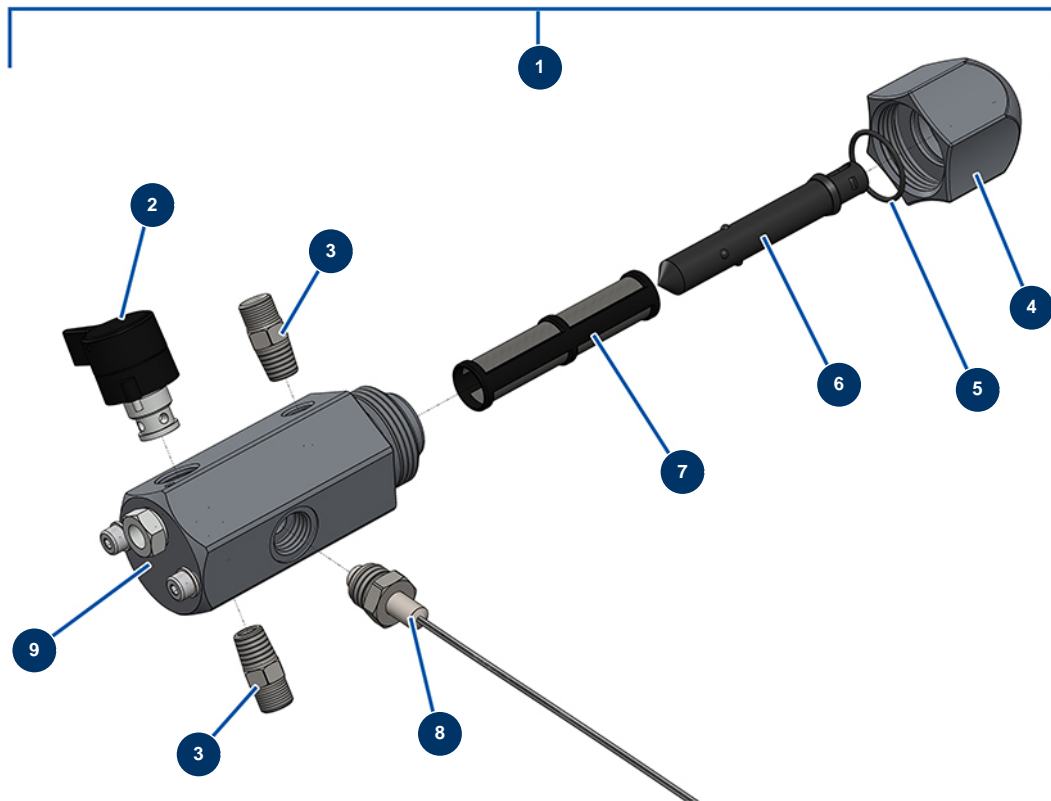

EUROSPRAY S airless piston pump - Paint filter

Détails des pièces

Pos.	Référence	Désignation
1	51164	EUROSPRAY S Mini & S complete pump filter without pressure sensor
2	51136	EUROSPRAY S Mini, S, L & PULSE pump complete drain valve
3	51123	EUROSPRAY S Mini, S, L & PULSE pump HP 1/4" M nipple
4	51130	EUROSPRAY S Mini, S, L & PULSE pump filter plug
5	51131	EUROSPRAY S Mini, S, L & PULSE pump filter O-ring
6	51132	EUROSPRAY S Mini, S, L & PULSE pump filter support
7	51133	EUROSPRAY S Mini, S, L & PULSE 60 mesh pump filter
8	51135	EUROSPRAY S Mini, S & L pump pressure sensor
9	51134	EUROSPRAY S Mini, S, L & PULSE pump filter body