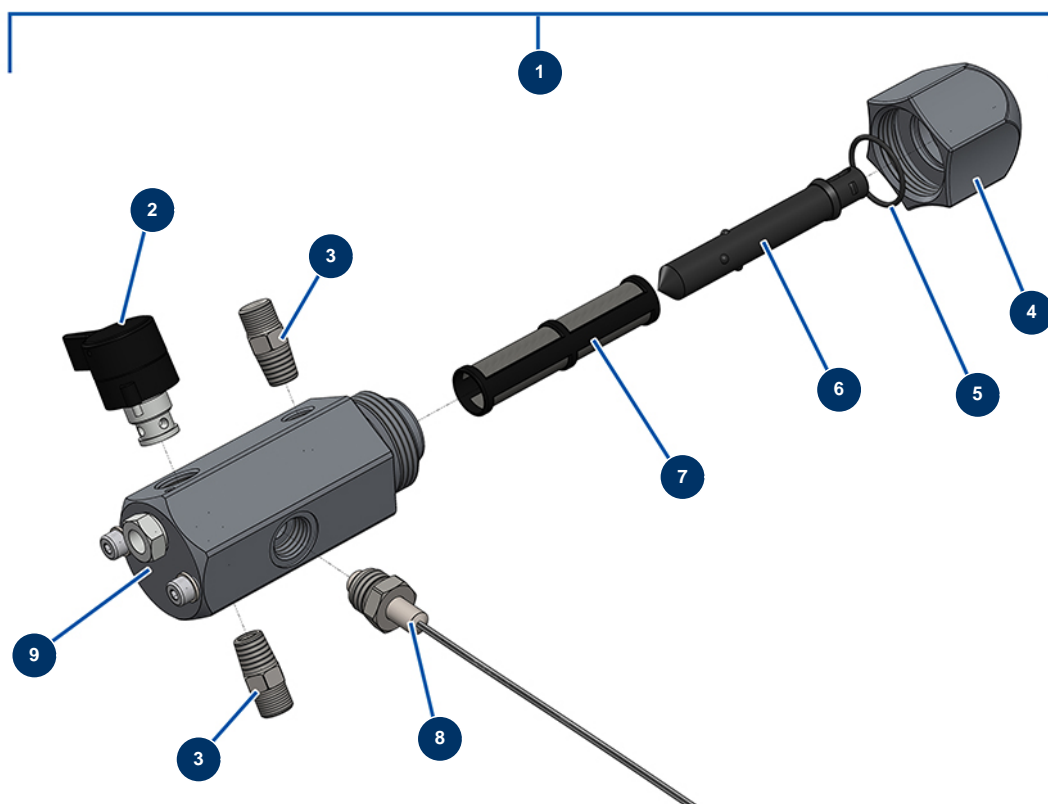

Bomba de pistón airless EUROSPRAY S - Filtro de pintura

Détails des pièces

Pos.	Référence	Désignation
1	51164	Filtro de bomba completo sin sensor de presión EUROSPRAY S Mini & S
2	51136	Válvula de purga completa bomba EUROSPRAY S Mini, S, L & PULSE
3	51123	Racor de alta presión 1/4" M bomba EUROSPRAY S Mini, S, L & PULSE
4	51130	Tapón de filtro de bomba EUROSPRAY S Mini, S, L & PULSE
5	51131	Junta tórica filtro bomba EUROSPRAY S Mini, S, L & PULSE
6	51132	Soporte de filtro de bomba EUROSPRAY S Mini, S, L & PULSE
7	51133	Filtro de bomba 60 mallas EUROSPRAY S Mini, S, L & PULSE
8	51135	Sensor de presión de bomba EUROSPRAY S Mini, S & L
9	51134	Cuerpo filtro bomba EUROSPRAY S Mini, S, L & PULSE