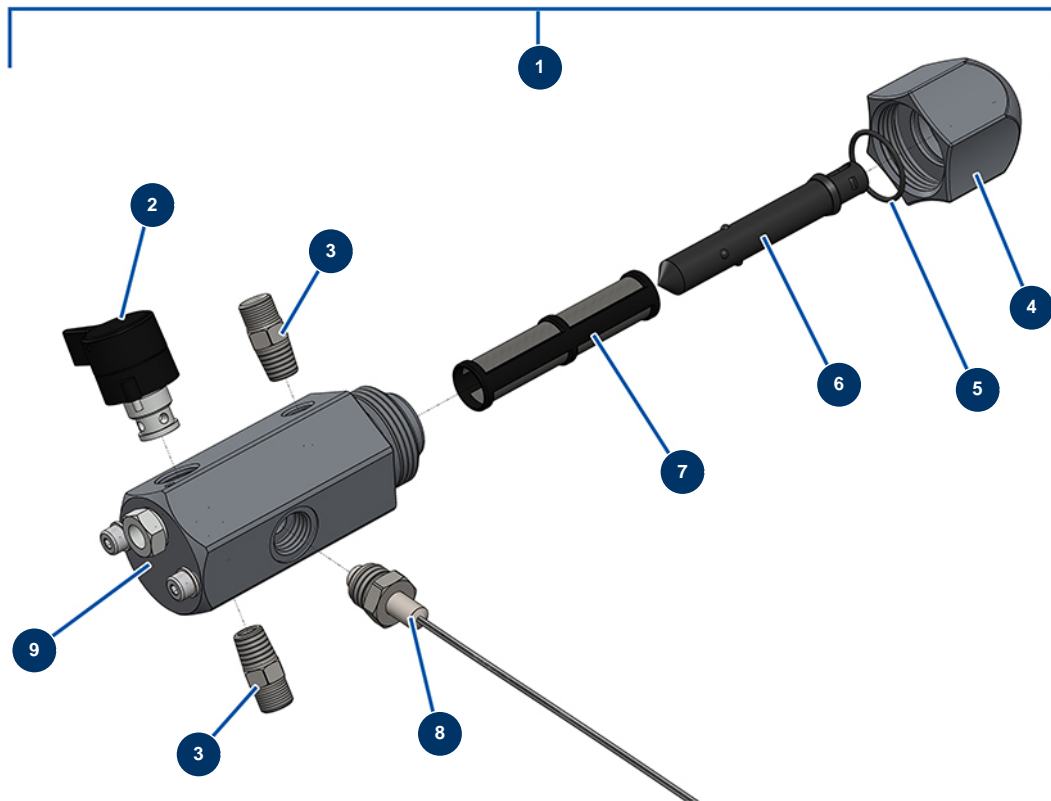

Pompe à piston airless EUROSPRAY S - Filtre peinture

Détails des pièces

Pos.	Référence	Désignation
1	51164	Filtre pompe complet sans capteur pression EUROSPRAY S Mini & S
2	51136	Vanne purge complète pompe EUROSPRAY S Mini, S, L & PULSE
3	51123	Mamelon HP 1/4" M pompe EUROSPRAY S Mini, S, L & PULSE
4	51130	Bouchon filtre pompe EUROSPRAY S Mini, S, L & PULSE
5	51131	Joint torique filtre pompe EUROSPRAY S Mini, S, L & PULSE
6	51132	Support filtre pompe EUROSPRAY S Mini, S, L & PULSE
7	51133	Filtre pompe 60 mailles EUROSPRAY S Mini, S, L & PULSE
8	51135	Capteur pression pompe EUROSPRAY S Mini, S & L
9	51134	Corps filtre pompe EUROSPRAY S Mini, S, L & PULSE