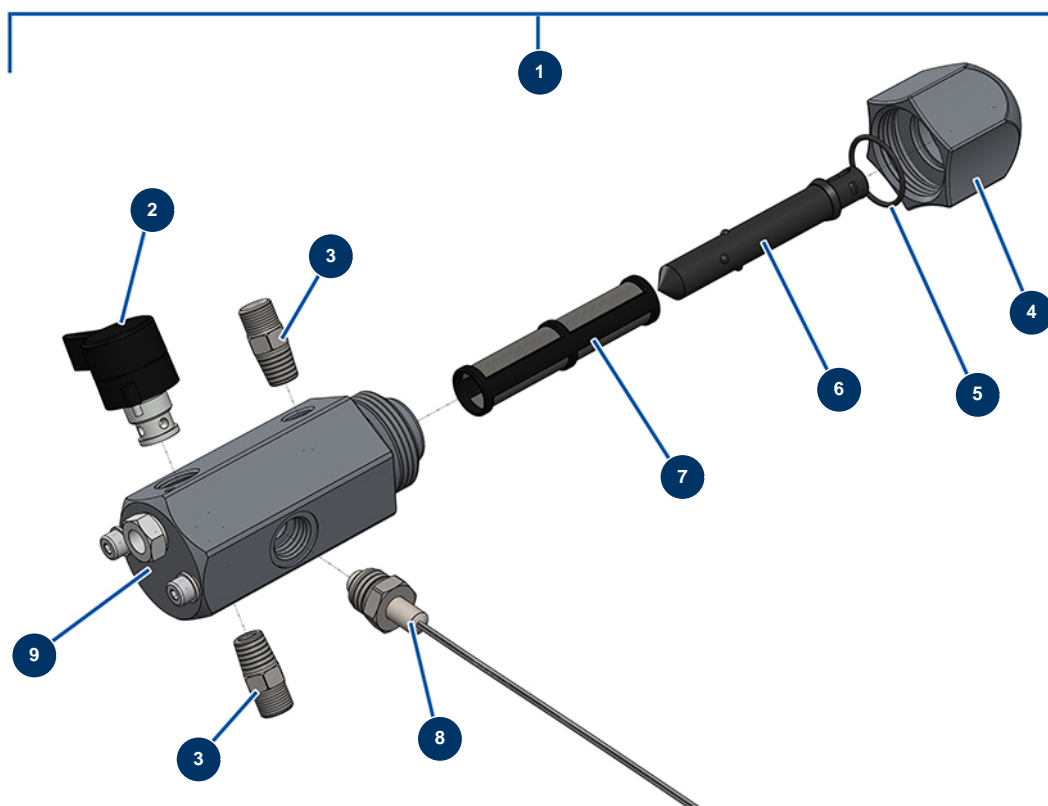

## Pompe à piston airless EUROSPRAY S - Filtre peinture

### Détails des pièces

Pos.	Référence	Désignation
1	51164	Filtre pompe complet sans capteur pression EUROSPRAY S Mini & S
2	51136	Vanne purge complète pompe EUROSPRAY S Mini, S, L & PULSE
3	51123	Mamelon HP 1/4" M pompe EUROSPRAY S Mini, S, L & PULSE
4	51130	Bouchon filtre pompe EUROSPRAY S Mini, S, L & PULSE
5	51131	Joint torique filtre pompe EUROSPRAY S Mini, S, L & PULSE
6	51132	Support filtre pompe EUROSPRAY S Mini, S, L & PULSE
7	51133	Filtre pompe 60 mailles EUROSPRAY S Mini, S, L & PULSE
8	51135	Capteur pression pompe EUROSPRAY S Mini, S & L
9	51134	Corps filtre pompe EUROSPRAY S Mini, S, L & PULSE