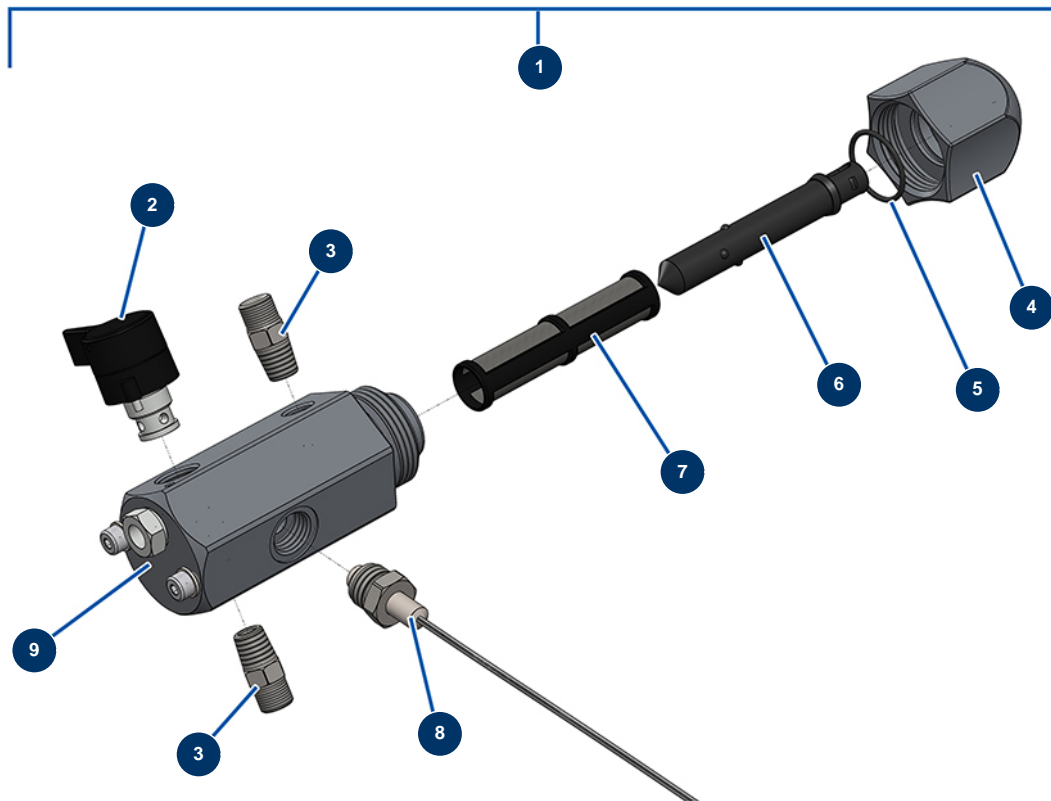

Pompa a pistone airless EUROSPRAY S - Filtro vernice

Détails des pièces

Pos.	Référence	Désignation
1	51164	Filtro pompa completo senza sensore di pressione EUROSPRAY S Mini & S
2	51136	Valvola di scarico completa pompa EUROSPRAY S Mini, S, L & PULSE
3	51123	Niplo alta pressione 1/4" M pompa EUROSPRAY S Mini, S, L & PULSE
4	51130	Tappo filtro pompa EUROSPRAY S Mini, S, L & PULSE
5	51131	Guarnizione O-ring filtro pompa EUROSPRAY S Mini, S, L & PULSE
6	51132	Supporto filtro pompa EUROSPRAY S Mini, S, L & PULSE
7	51133	Filtro pompa 60 maglie EUROSPRAY S Mini, S, L & PULSE
8	51135	Sensore di pressione pompa EUROSPRAY S Mini, S & L
9	51134	Corpo filtro pompa EUROSPRAY S Mini, S, L & PULSE