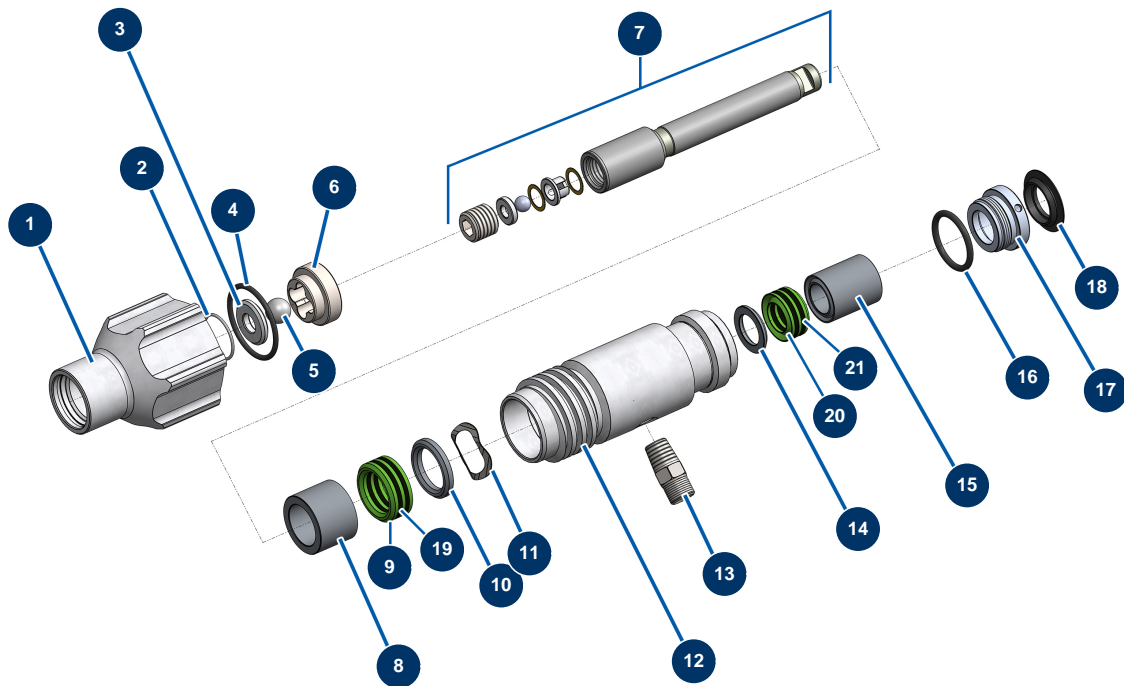

Airless Kolbenpumpe EUROSPRAY S - Pumpe

Détails des pièces

Pos.	Référence	Désignation
1	51103	Gehäuse Pumpenfuß EUROSPRAY S Mini & S
2	51104	O-Ring Fußpumpe EUROSPRAY S Mini, S & L
3	51105	Kugelsitz Ventil Fußpumpe EUROSPRAY S Mini & S
4	51107	Dichtung Ventil Fußpumpe EUROSPRAY S Mini & S
5	51106	Kugel Ventil Fußpumpe EUROSPRAY S Mini & S
6	51108	Kugelführung Ventil Fußpumpe EUROSPRAY S Mini & S
7	51172	Komplette Pumpenkolbenstange EUROSPRAY S mini & S
8	51115	Stopfbuchse Weibliche für Pumpenkolben EUROSPRAY S Mini & S
9	51116	Untere Dichtung Pumpenkolben EUROSPRAY S Mini & S
10	51121	Stopfbüchse männlich für Pumpenkolben EUROPRAY S Mini & S
11	51122	Unterlegscheibe Kolben Pumpe EUROSPRAY S Mini & S
12	51124	Pumpenzylinder EUROSPRAY S Mini & S
13	51123	Nippel HP 1/4" M Pumpe EUROSPRAY S Mini, S, L & PULSE

Pos.	Référence	Désignation
14	51125	Stopfbuchse männlich für Pumpe EUROSPRAY S Mini & S
15	51126	Stopfbuchse Weibliche für Pumpe EUROSPRAY S Mini & S
16	51127	O-Ring Pumpe EUROSPRAY S Mini & S
17	51128	Stopfbuchsenmutter Pumpe EUROSPRAY S Mini & S
18	51129	Verschlusskappe Pumpe EUROSPRAY S Mini & S
19	51117	Untere Lederdichtung Kolben Pumpe EUROSPRAY S Mini & S
20	51118	Obere Dichtung Kolben Pumpe EUROSPRAY S Mini & S
21	51119	Obere Lederdichtung Pumpenkolben EUROSPRAY S Mini & S