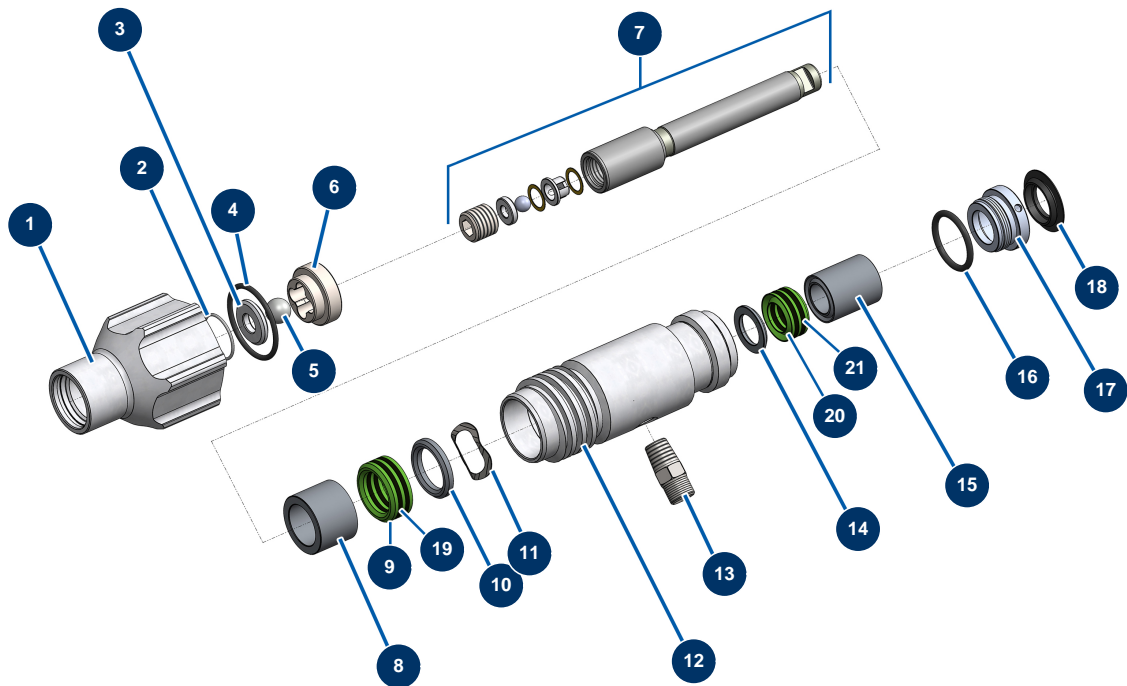

## Airless Kolbenpumpe EUROSPRAY S - Pumpe

### Détails des pièces

Pos.	Référence	Désignation
1	51103	Gehäuse Pumpenfuß EUROSPRAY S Mini & S
2	51104	O-Ring Fußpumpe EUROSPRAY S Mini, S & L
3	51105	Kugelsitz Ventil Fußpumpe EUROSPRAY S Mini & S
4	51107	Dichtung Ventil Fußpumpe EUROSPRAY S Mini & S
5	51106	Kugel Ventil Fußpumpe EUROSPRAY S Mini & S
6	51108	Kugelführung Ventil Fußpumpe EUROSPRAY S Mini & S
7	51172	Komplette Pumpenkolbenstange EUROSPRAY S mini & S
8	51115	Stopfbuchse Weibliche für Pumpenkolben EUROSPRAY S Mini & S
9	51116	Untere Dichtung Pumpenkolben EUROSPRAY S Mini & S
10	51121	Stopfbüchse männlich für Pumpenkolben EUROPRAY S Mini & S
11	51122	Unterlegscheibe Kolben Pumpe EUROSPRAY S Mini & S
12	51124	Pumpenzylinder EUROSPRAY S Mini & S
13	51123	Nippel HP 1/4" M Pumpe EUROSPRAY S Mini, S, L & PULSE

<b>Pos.</b>	<b>Référence</b>	<b>Désignation</b>
14	51125	Stopfbuchse männlich für Pumpe EUROSPRAY S Mini & S
15	51126	Stopfbuchse Weibliche für Pumpe EUROSPRAY S Mini & S
16	51127	O-Ring Pumpe EUROSPRAY S Mini & S
17	51128	Stopfbuchsenmutter Pumpe EUROSPRAY S Mini & S
18	51129	Verschlusskappe Pumpe EUROSPRAY S Mini & S
19	51117	Untere Lederdichtung Kolben Pumpe EUROSPRAY S Mini & S
20	51118	Obere Dichtung Kolben Pumpe EUROSPRAY S Mini & S
21	51119	Obere Lederdichtung Pumpenkolben EUROSPRAY S Mini & S