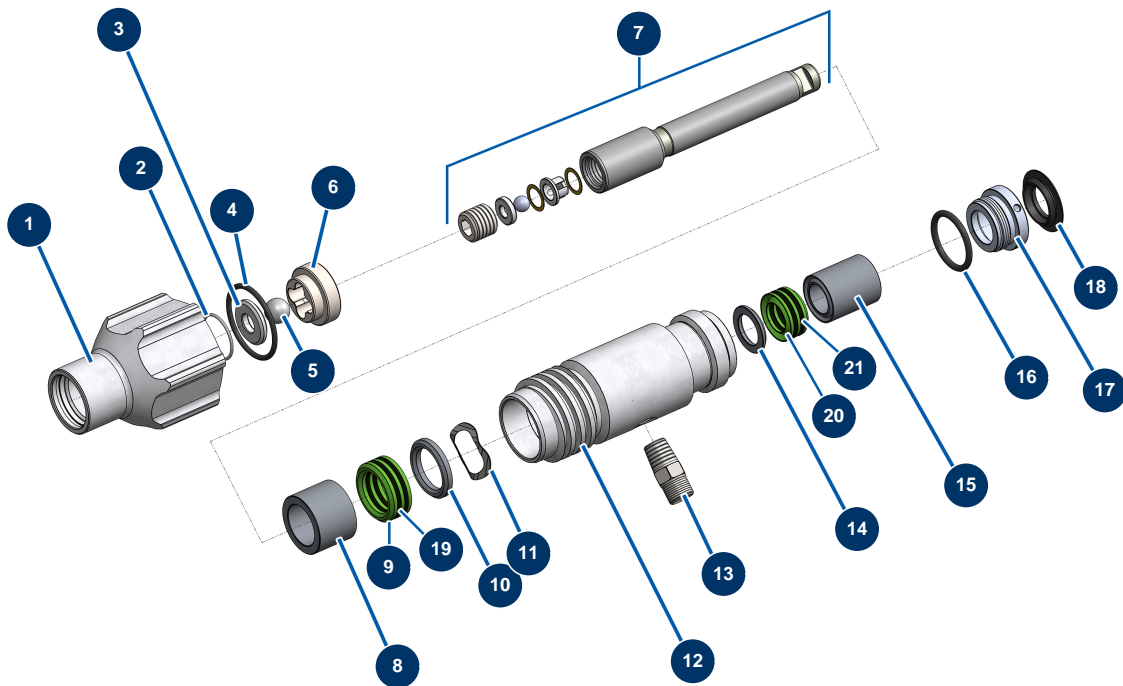

EUROSPRAY S airless piston pump - Pump

Détails des pièces

Pos.	Référence	Désignation
1	51103	EUROSPRAY S Mini & S pump feet body
2	51104	EUROSPRAY S Mini, S & L pump foot O-ring
3	51105	EUROSPRAY S Mini & S pump foot valve ball seat
4	51107	EUROSPRAY S Mini & S pump foot valve seal gasket
5	51106	EUROSPRAY S Mini & S pump foot valve ball
6	51108	EUROSPRAY S Mini & S pump foot valve ball guide
7	51172	EUROSPRAY S Mini & S pump complete piston
8	51115	EUROSPRAY S Mini & S pump piston female cable gland
9	51116	EUROSPRAY S Mini & S pump piston lower gasket
10	51121	EUROSPRAY S Mini & S pump piston male cable gland
11	51122	EUROSPRAY S Mini & S pump piston washer
12	51124	EUROSPRAY S Mini & S pump cylinder
13	51123	EUROSPRAY S Mini, S, L & PULSE pump HP 1/4" M nipple

Pos.	Référence	Désignation
14	51125	EUROSPRAY S Mini & S pump male cable gland
15	51126	EUROSPRAY S Mini & S pump female cable gland
16	51127	EUROSPRAY S Mini & S pump O-ring
17	51128	EUROSPRAY S Mini & S pump cable gland nut
18	51129	EUROSPRAY S Mini & S pump plug
19	51117	EUROSPRAY S Mini & S pump piston lower leather gasket
20	51118	EUROSPRAY S Mini & S pump piston upper gasket
21	51119	EUROSPRAY S Mini & S pump piston upper leather gasket