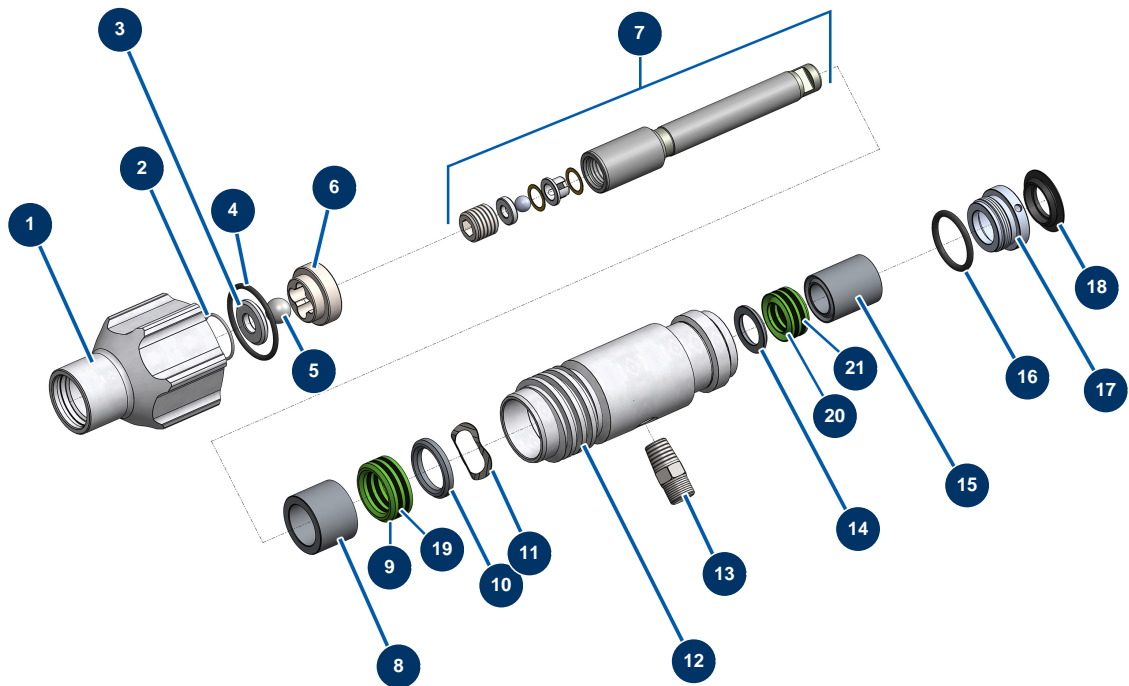

EUROSPRAY S airless piston pump - Pump

Détails des pièces

Pos.	Référence	Désignation
1	51103	EUROSPRAY S Mini & S pump feet body
2	51104	EUROSPRAY S Mini, S & L pump foot O-ring
3	51105	EUROSPRAY S Mini & S pump foot valve ball seat
4	51107	EUROSPRAY S Mini & S pump foot valve seal gasket
5	51106	EUROSPRAY S Mini & S pump foot valve ball
6	51108	EUROSPRAY S Mini & S pump foot valve ball guide
7	51172	EUROSPRAY S Mini & S pump complete piston
8	51115	EUROSPRAY S Mini & S pump piston female cable gland
9	51116	EUROSPRAY S Mini & S pump piston lower gasket
10	51121	EUROSPRAY S Mini & S pump piston male cable gland
11	51122	EUROSPRAY S Mini & S pump piston washer
12	51124	EUROSPRAY S Mini & S pump cylinder
13	51123	EUROSPRAY S Mini, S, L & PULSE pump HP 1/4" M nipple

Pos.	Référence	Désignation
14	51125	EUROSPRAY S Mini & S pump male cable gland
15	51126	EUROSPRAY S Mini & S pump female cable gland
16	51127	EUROSPRAY S Mini & S pump O-ring
17	51128	EUROSPRAY S Mini & S pump cable gland nut
18	51129	EUROSPRAY S Mini & S pump plug
19	51117	EUROSPRAY S Mini & S pump piston lower leather gasket
20	51118	EUROSPRAY S Mini & S pump piston upper gasket
21	51119	EUROSPRAY S Mini & S pump piston upper leather gasket