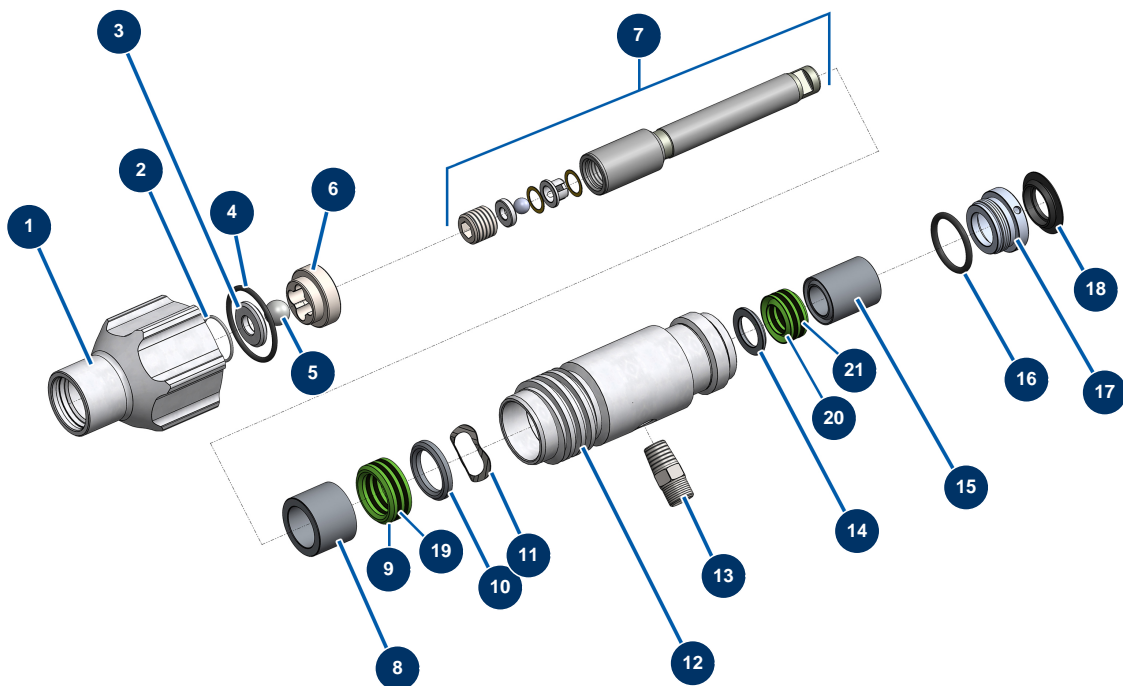

## Pompa a pistone airless EUROSPRAY S - Pompa

### Détails des pièces

Pos.	Référence	Désignation
1	51103	Corpo piede pompa EUROSPRAY S Mini & S
2	51104	Guarnizione O-ring piede pompa EUROSPRAY S Mini, S & L
3	51105	Sede sfera valvola piede pompa EUROSPRAY S Mini & S
4	51107	Guarnizione di tenuta valvola piede pompa EUROSPRAY S Mini & S
5	51106	Sfera valvola piede pompa EUROSPRAY S Mini & S
6	51108	Guida di sfera valvola piede pompa EUROSPRAY S Mini & S
7	51172	Pistone completo pompa EUROSPRAY S Mini & S
8	51115	Pressacavo femmina pistone pompa EUROSPRAY S Mini & S
9	51116	Guarnizione inferiore pistone pompa EUROSPRAY S Mini & S
10	51121	Pressacavo maschio pistone pompa EUROPRAY S Mini & S
11	51122	Rondella pistone pompa EUROSPRAY S Mini & S
12	51124	Cilindro pompa EUROSPRAY S Mini & S
13	51123	Nipplo alta pressione 1/4" M pompa EUROSPRAY S Mini, S, L & PULSE

<b>Pos.</b>	<b>Référence</b>	<b>Désignation</b>
14	51125	Premistoppa maschio pompa EUROSPRAY S Mini & S
15	51126	Pressacavo femmina pompa EUROSPRAY S Mini & S
16	51127	Guarnizione O-ring pompa EUROSPRAY S Mini & S
17	51128	Dado premistoppa pompa EUROSPRAY S Mini & S
18	51129	Tappo pompa EUROSPRAY S Mini & S
19	51117	Guarnizione inferiore in cuoio pistone pompa EUROSPRAY S Mini & S
20	51118	Guarnizione superiore pistone pompa EUROSPRAY S Mini & S
21	51119	Guarnizione superiore in cuoio pistone pompa EUROSPRAY S Mini & S