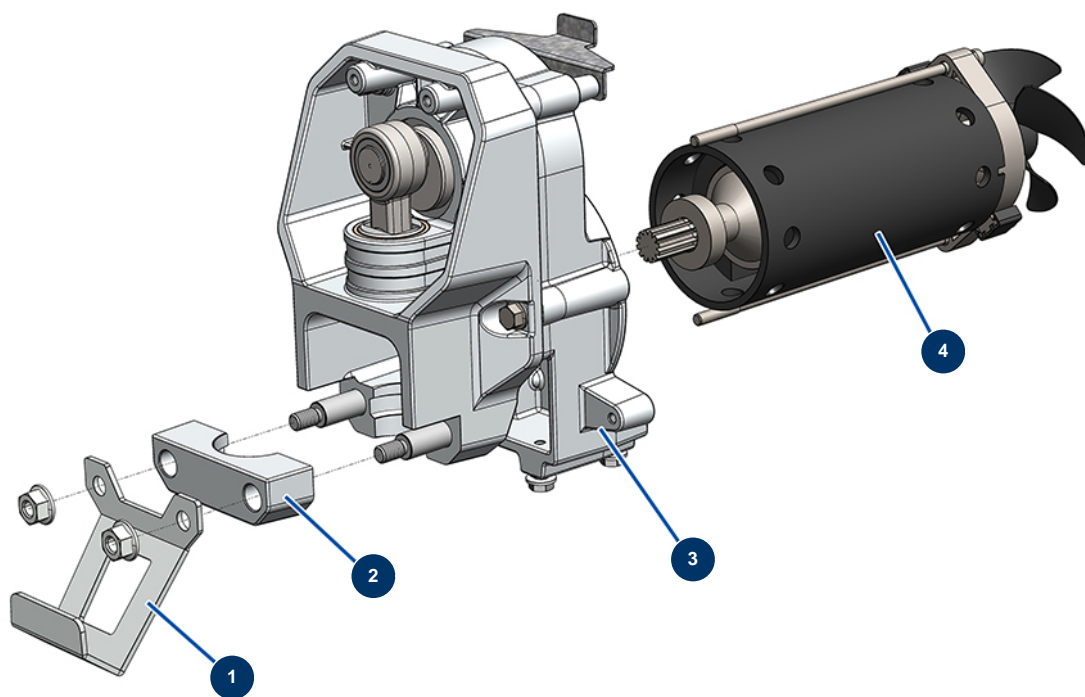

## Airless Kolbenpumpe EUROSPRAY S - Übertragung

### Détails des pièces

Pos.	Référence	Désignation
1	51173	Eimerhalter EUROSPRAY S
2	51102	Spannband Pumpe EUROSPRAY S Mini & S
3	51162	Komplettes Getriebe EUROSPRAY S Mini & S
4	51101	Elektromotor EUROSPRAY S Mini & S