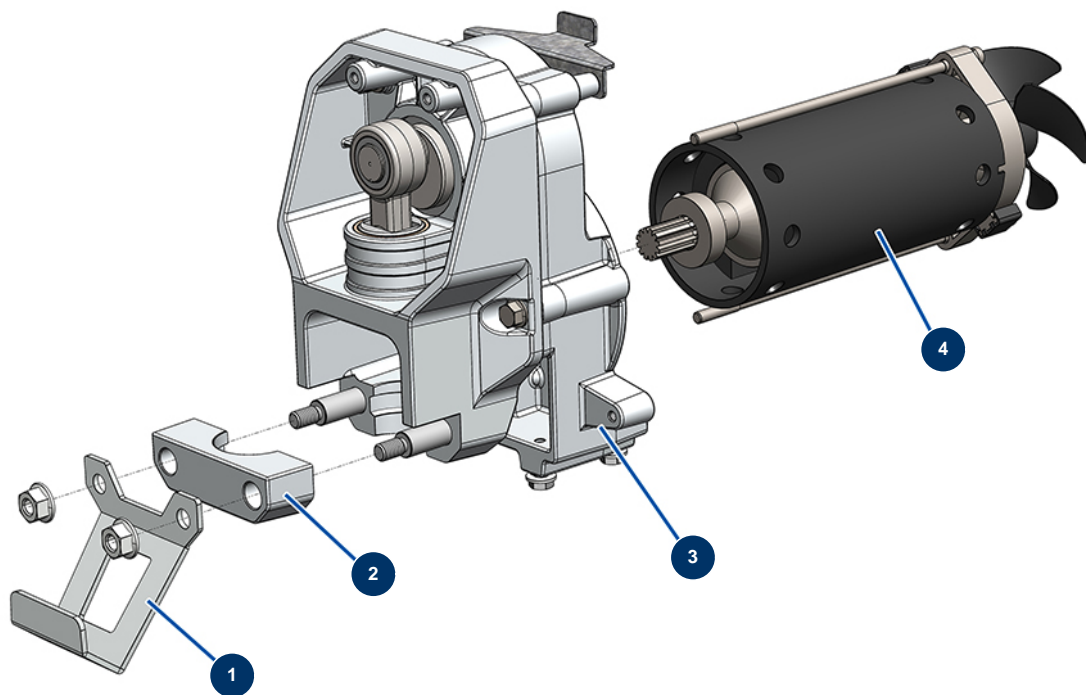

Bomba de pistón airless EUROSPRAY S - Transmision

Détails des pièces

Pos.	Référence	Désignation
1	51173	Soporte de cubo EUROSPRAY S
2	51102	Brida de sujeción de bomba EUROSPRAY S Mini & S
3	51162	Transmisión completa EUROSPRAY S Mini & S
4	51101	Motor eléctrico EUROSPRAY S Mini & S