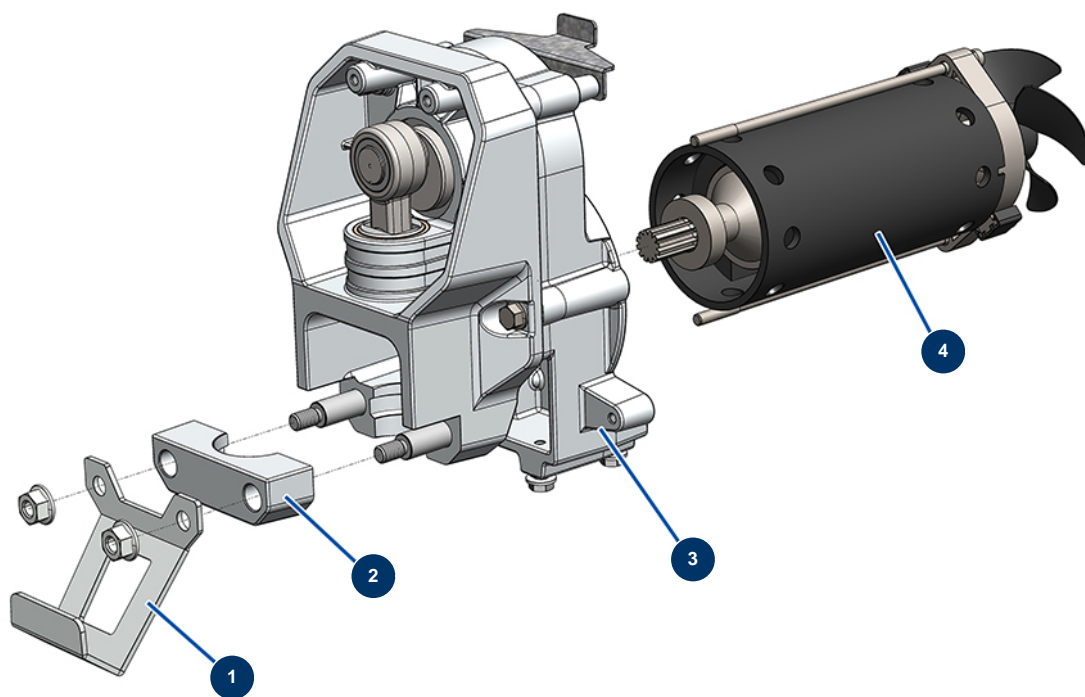

Pompe à piston airless EUROSPRAY S - Transmission

Détails des pièces

Pos.	Référence	Désignation
1	51173	Support de seau EUROSPRAY S
2	51102	Bride serrage pompe EUROSPRAY S Mini & S
3	51162	Transmission complète EUROSPRAY S Mini & S
4	51101	Moteur électrique EUROSPRAY S Mini & S