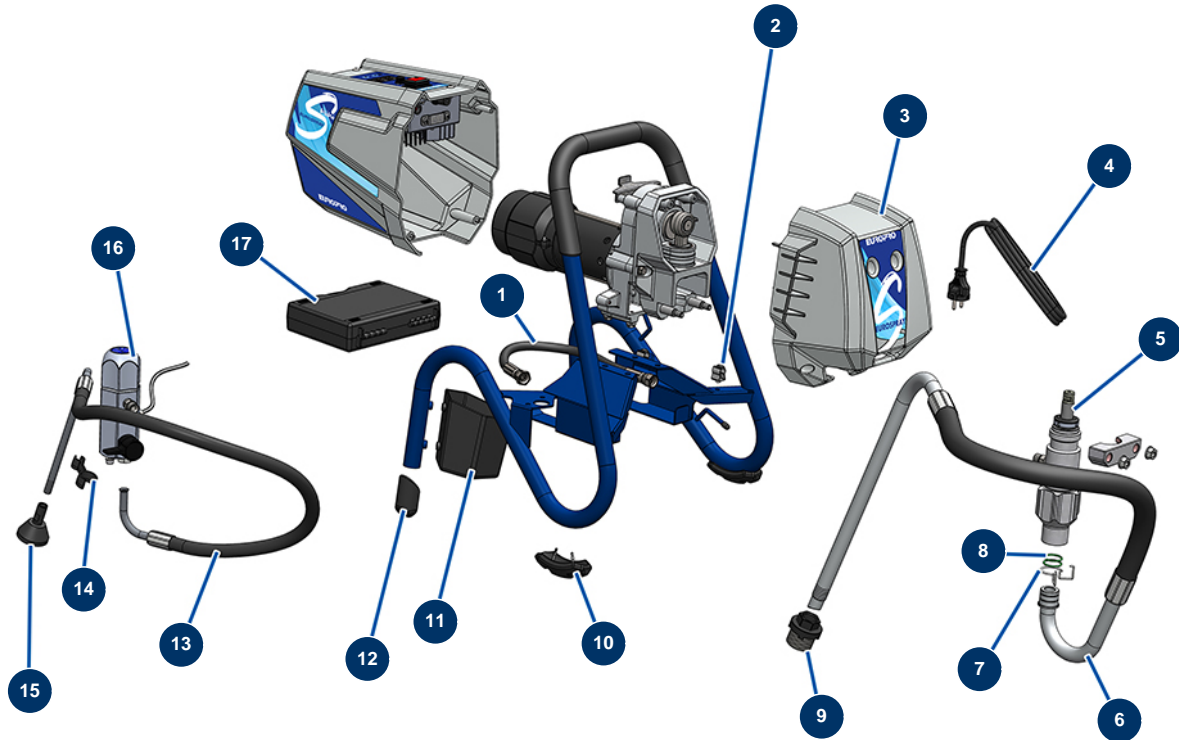

## Airless Kolbenpumpe EUROSPRAY S Mini - Fahrgestell

### Détails des pièces

Pos.	Référence	Désignation
1	51159	Schlauch Pumpe/Filter EUROSPRAY S Mini, S & L
2	51151	Clip zur Befestigung der Düsenverlängerung EUROSPRAY S Mini, S & L
3	51161	Vorderes Gehäuse EUROSPRAY S Mini, S & L
4	51152	Netzkabel EUROSPRAY S Mini, S & L
5	51163	Komplette Pumpe EUROSPRAY S Mini & S
6	51169	Flexibler Saugstock EUROSPRAY S Mini
7	51154	Sicherungsring Saugrohr EUROSPRAY S Mini, S & L
8	51156	Dichtung Saugrohr EUROSPRAY S Mini, S & L
9	51155	Ansaugsieb EUROSPRAY S Mini & S
10	51167	Kufe Fahrgestell EUROSPRAY S Mini
11	51168	Saugrohrhalter EUROSPRAY S Mini
12	51166	Fußstopfen EUROSPRAY S Mini
13	51170	Rücklaufschlauch EUROSPRAY S Mini

<b>Pos.</b>	<b>Référence</b>	<b>Désignation</b>
14	51160	Clip zur Befestigung des Rücklaufschlauchs EUROSPRAY S Mini, S & L
15	51171	Deflektor Rücklaufschlauch EUROSPRAY S Mini, S & L
16	51164	Pumpenfilter komplett ohne Drucksensor EUROSPRAY S Mini & S
17	51165	Werkzeugkoffer komplett EUROSPRAY S Mini, S, L & PULSE