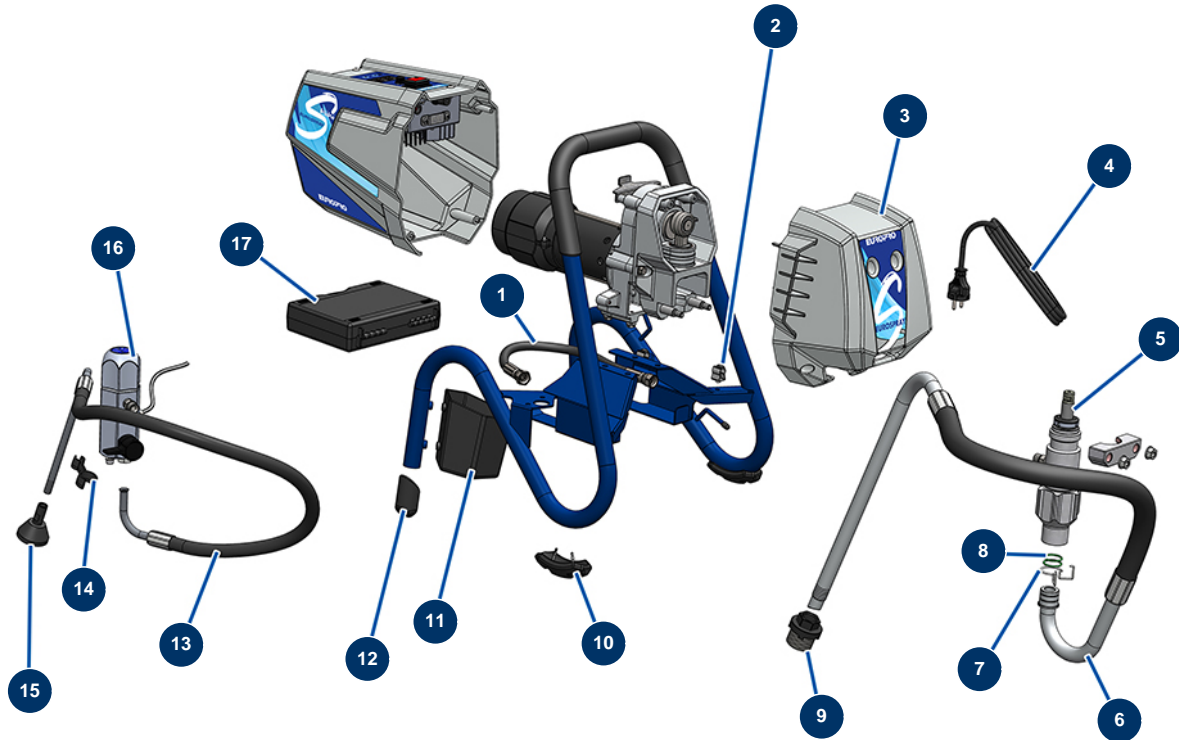

Airless Kolbenpumpe EUROSPRAY S Mini - Fahrgestell

Détails des pièces

Pos.	Référence	Désignation
1	51159	Schlauch Pumpe/Filter EUROSPRAY S Mini, S & L
2	51151	Clip zur Befestigung der Düsenverlängerung EUROSPRAY S Mini, S & L
3	51161	Vorderes Gehäuse EUROSPRAY S Mini, S & L
4	51152	Netzkabel EUROSPRAY S Mini, S & L
5	51163	Komplette Pumpe EUROSPRAY S Mini & S
6	51169	Flexibler Saugstock EUROSPRAY S Mini
7	51154	Sicherungsring Saugrohr EUROSPRAY S Mini, S & L
8	51156	Dichtung Saugrohr EUROSPRAY S Mini, S & L
9	51155	Ansaugsieb EUROSPRAY S Mini & S
10	51167	Kufe Fahrgestell EUROSPRAY S Mini
11	51168	Saugrohrhalter EUROSPRAY S Mini
12	51166	Fußstopfen EUROSPRAY S Mini
13	51170	Rücklaufschlauch EUROSPRAY S Mini

Pos.	Référence	Désignation
14	51160	Clip zur Befestigung des Rücklaufschlauchs EUROSPRAY S Mini, S & L
15	51171	Deflektor Rücklaufschlauch EUROSPRAY S Mini, S & L
16	51164	Pumpenfilter komplett ohne Drucksensor EUROSPRAY S Mini & S
17	51165	Werkzeugkoffer komplett EUROSPRAY S Mini, S, L & PULSE