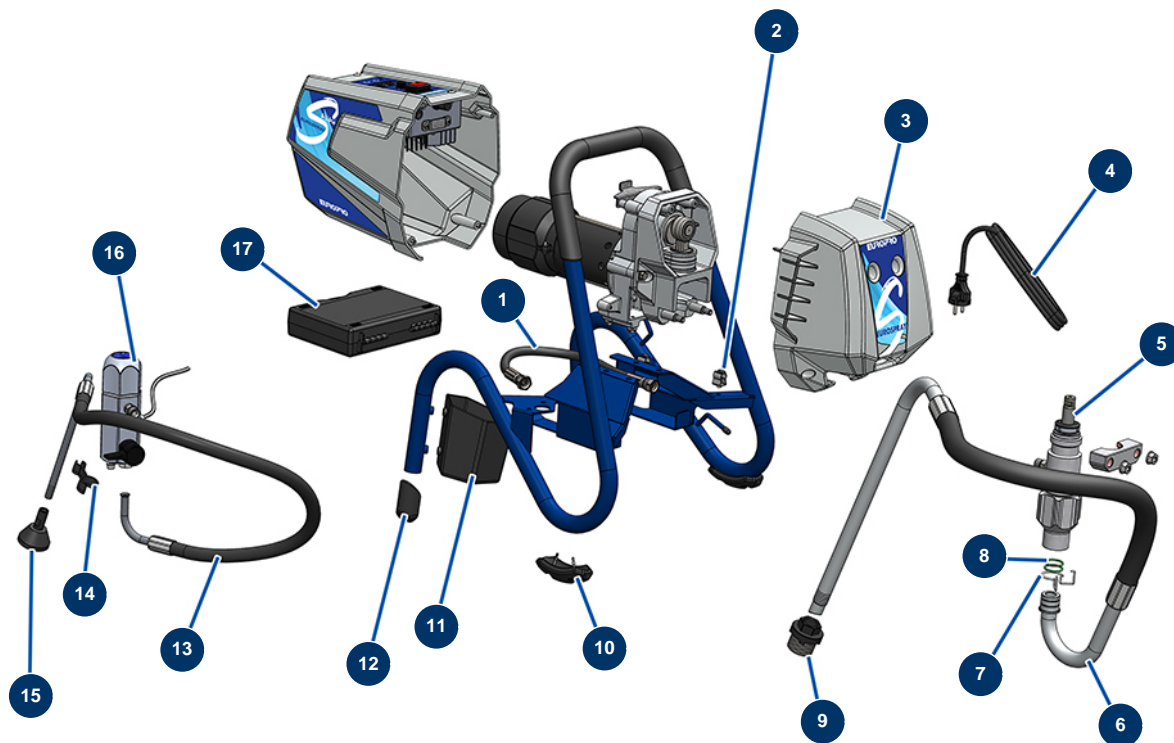

## EUROSPRAY S Mini airless piston pump - Chassis

### Détails des pièces

Pos.	Référence	Désignation
1	51159	EUROSPRAY S Mini, S & L pump/filter hose
2	51151	EUROSPRAY S Mini, S & L tip extension fastening clip
3	51161	EUROSPRAY S Mini, S & L front crankcase
4	51152	EUROSPRAY S Mini, S & L power cable
5	51163	EUROSPRAY S Mini & S complete pump
6	51169	EUROSPRAY S Mini flexible suction rod
7	51154	EUROSPRAY S Mini, S & L suction rod circlip
8	51156	EUROSPRAY S Mini, S & L suction rod gasket
9	51155	EUROSPRAY S Mini & S suction strainer
10	51167	EUROSPRAY S Mini chassis pad
11	51168	EUROSPRAY S Mini suction rod support
12	51166	EUROSPRAY S Mini foot plug
13	51170	EUROSPRAY S Mini return hose

<b>Pos.</b>	<b>Référence</b>	<b>Désignation</b>
14	51160	EUROSPRAY S Mini, S & L return hose fastening clip
15	51171	EUROSPRAY S Mini, S & L return hose deflector
16	51164	EUROSPRAY S Mini & S complete pump filter without pressure sensor
17	51165	EUROSPRAY S Mini, S, L & PULSE complete tool box