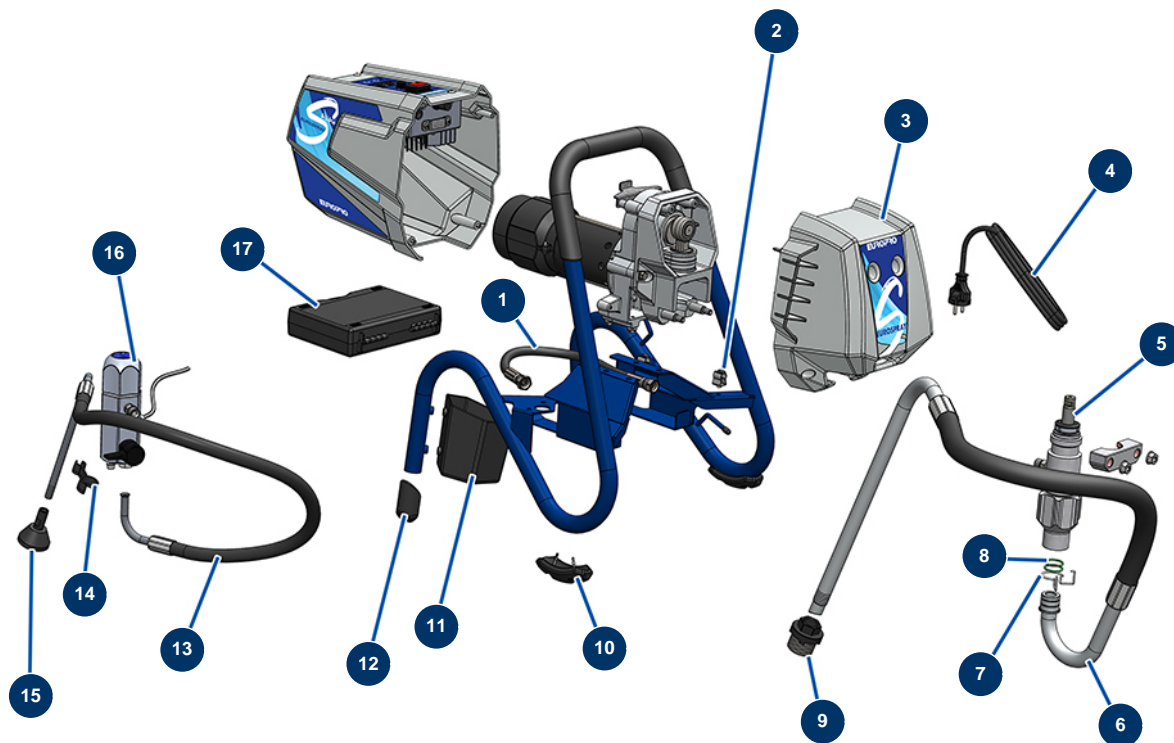

EUROSPRAY S Mini airless piston pump - Chassis

Détails des pièces

Pos.	Référence	Désignation
1	51159	EUROSPRAY S Mini, S & L pump/filter hose
2	51151	EUROSPRAY S Mini, S & L tip extension fastening clip
3	51161	EUROSPRAY S Mini, S & L front crankcase
4	51152	EUROSPRAY S Mini, S & L power cable
5	51163	EUROSPRAY S Mini & S complete pump
6	51169	EUROSPRAY S Mini flexible suction rod
7	51154	EUROSPRAY S Mini, S & L suction rod circlip
8	51156	EUROSPRAY S Mini, S & L suction rod gasket
9	51155	EUROSPRAY S Mini & S suction strainer
10	51167	EUROSPRAY S Mini chassis pad
11	51168	EUROSPRAY S Mini suction rod support
12	51166	EUROSPRAY S Mini foot plug
13	51170	EUROSPRAY S Mini return hose

Pos.	Référence	Désignation
14	51160	EUROSPRAY S Mini, S & L return hose fastening clip
15	51171	EUROSPRAY S Mini, S & L return hose deflector
16	51164	EUROSPRAY S Mini & S complete pump filter without pressure sensor
17	51165	EUROSPRAY S Mini, S, L & PULSE complete tool box