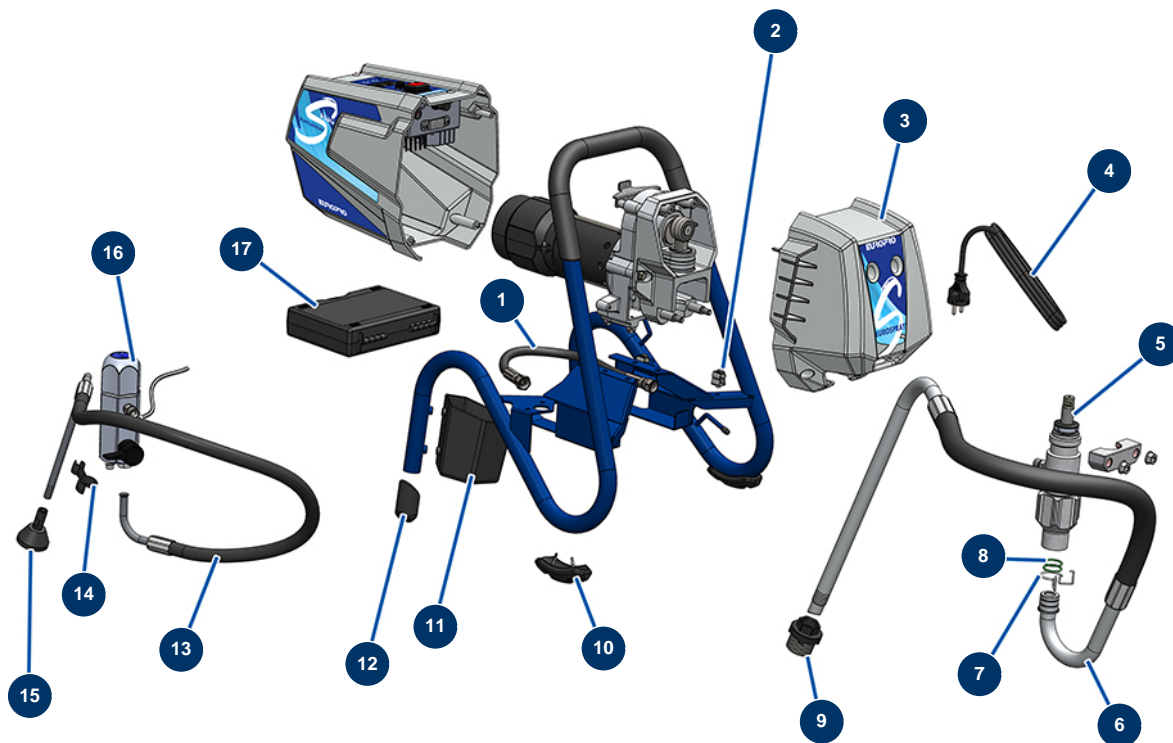

## Bomba de pistón airless EUROSPRAY S Mini - Chasis

### Détails des pièces

Pos.	Référence	Désignation
1	51159	Manguera bomba/filtro EUROSPRAY S Mini, S & L
2	51151	Clip de extensión de boquilla EUROSPRAY S Mini, S & L
3	51161	Cárter delantero EUROSPRAY S Mini, S & L
4	51152	Cable de alimentación EUROSPRAY S Mini, S & L
5	51163	Bomba completa EUROSPRAY S Mini & S
6	51169	Manguera de aspiración flexible EUROSPRAY S Mini
7	51154	Clip de tubo de aspiración EUROSPRAY S Mini, S & L
8	51156	Junta de tubo de aspiración EUROSPRAY S Mini, S & L
9	51155	Filtro de succión EUROSPRAY S Mini & S
10	51167	Patín de chasis EUROSPRAY S Mini
11	51168	Soporte de tubo de aspiración EUROSPRAY S Mini
12	51166	Tapón de pie EUROSPRAY S Mini
13	51170	Manguera de retorno EUROSPRAY S Mini

<b>Pos.</b>	<b>Référence</b>	<b>Désignation</b>
14	51160	Clip de manguera de retorno EUROSPRAY S Mini, S & L
15	51171	Deflector manguera de retorno EUROSPRAY S Mini, S & L
16	51164	Filtro de bomba completo sin sensor de presión EUROSPRAY S Mini & S
17	51165	Maletín de herramientas completo EUROSPRAY S Mini, S, L & PULSE