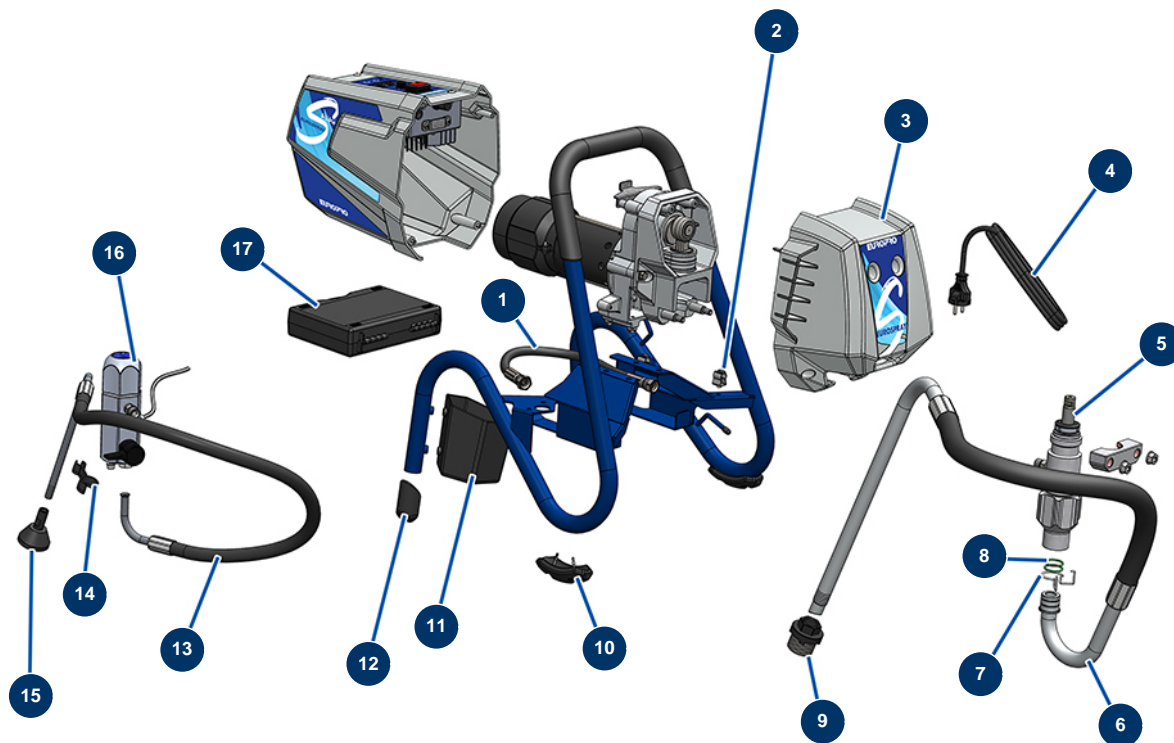

Bomba de pistón airless EUROSPRAY S Mini - Chasis

Détails des pièces

Pos.	Référence	Désignation
1	51159	Manguera bomba/filtro EUROSPRAY S Mini, S & L
2	51151	Clip de extensión de boquilla EUROSPRAY S Mini, S & L
3	51161	Cárter delantero EUROSPRAY S Mini, S & L
4	51152	Cable de alimentación EUROSPRAY S Mini, S & L
5	51163	Bomba completa EUROSPRAY S Mini & S
6	51169	Manguera de aspiración flexible EUROSPRAY S Mini
7	51154	Clip de tubo de aspiración EUROSPRAY S Mini, S & L
8	51156	Junta de tubo de aspiración EUROSPRAY S Mini, S & L
9	51155	Filtro de succión EUROSPRAY S Mini & S
10	51167	Patín de chasis EUROSPRAY S Mini
11	51168	Soporte de tubo de aspiración EUROSPRAY S Mini
12	51166	Tapón de pie EUROSPRAY S Mini
13	51170	Manguera de retorno EUROSPRAY S Mini

Pos.	Référence	Désignation
14	51160	Clip de manguera de retorno EUROSPRAY S Mini, S & L
15	51171	Deflector manguera de retorno EUROSPRAY S Mini, S & L
16	51164	Filtro de bomba completo sin sensor de presión EUROSPRAY S Mini & S
17	51165	Maletín de herramientas completo EUROSPRAY S Mini, S, L & PULSE