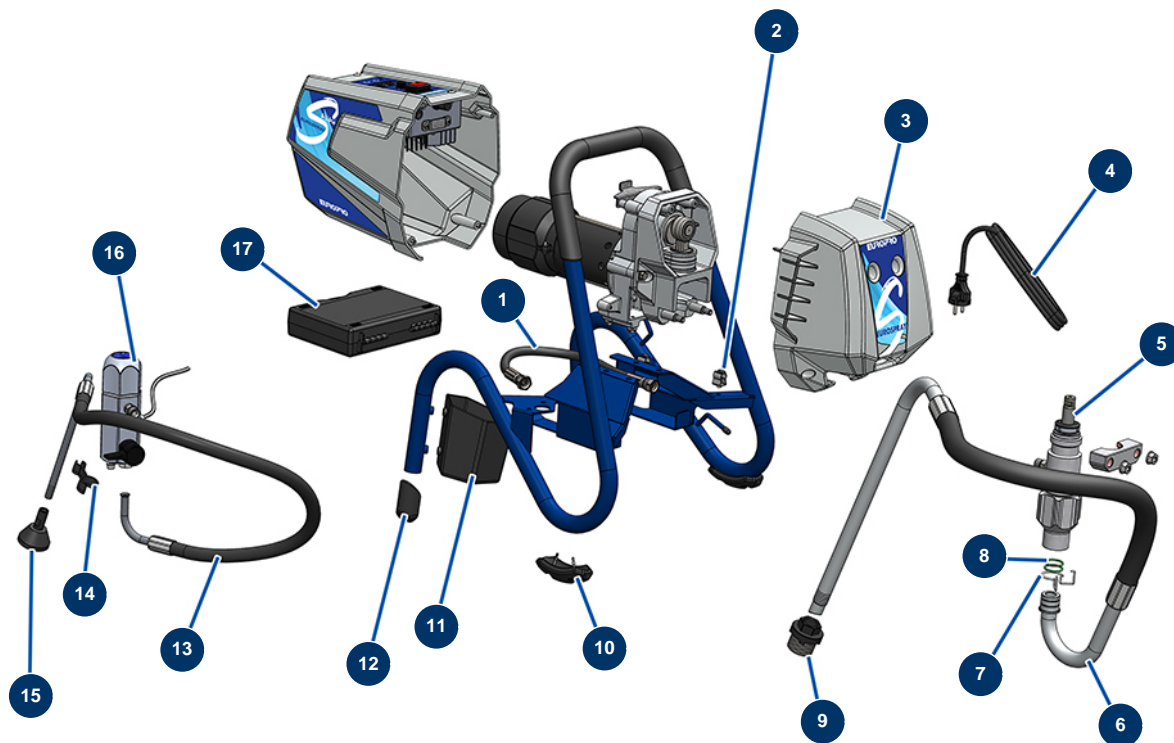

Pompe à piston airless EUROSPRAY S Mini - Châssis

Détails des pièces

Pos.	Référence	Désignation
1	51159	Tuyau pompe filtre EUROSPRAY S Mini, S & L
2	51151	Clip fixation rallonge buse EUROSPRAY S Mini, S & L
3	51161	Carter avant EUROSPRAY S Mini, S & L
4	51152	Cordon alimentation EUROSPRAY S Mini, S & L
5	51163	Pompe complète EUROSPRAY S Mini & S
6	51169	Canne aspiration souple EUROSPRAY S Mini
7	51154	Circlip canne aspiration EUROSPRAY S Mini, S & L
8	51156	Joint canne aspiration EUROSPRAY S Mini, S & L
9	51155	Crépine aspiration EUROSPRAY S Mini, S, L & PULSE
10	51167	Patin châssis EUROSPRAY S Mini
11	51168	Support canne aspiration EUROSPRAY S Mini
12	51166	Bouchon pied EUROSPRAY S Mini
13	51170	Tuyau retour EUROSPRAY S Mini

Pos.	Référence	Désignation
14	51160	Clip fixation tuyau retour EUROSPRAY S Mini, S & L
15	51171	Défecteur tuyau retour EUROSPRAY S Mini, S & L
16	51164	Filtre pompe complet sans capteur pression EUROSPRAY S Mini & S
17	51165	Mallette outillage complète EUROSPRAY S Mini, S, L & PULSE