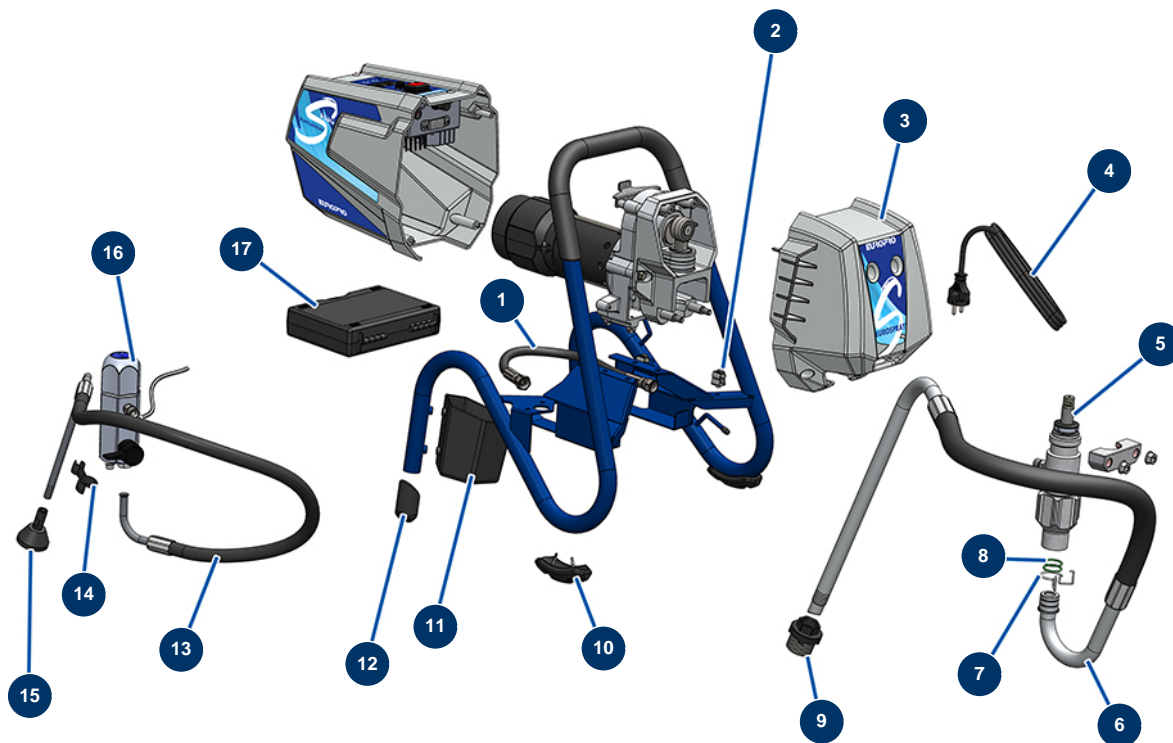

Pompa a pistone airless EUROSPRAY S Mini - Telaio

Détails des pièces

Pos.	Référence	Désignation
1	51159	Tubo pompa/filtro EUROSPRAY S Mini, S & L
2	51151	Clip per prolunga ugello EUROSPRAY S Mini, S & L
3	51161	Carter anteriore EUROSPRAY S Mini, S & L
4	51152	Cavo di alimentazione EUROSPRAY S Mini, S & L
5	51163	Pompa completa EUROSPRAY S Mini & S
6	51169	Tubo di aspirazione flessibile EUROSPRAY S Mini
7	51154	Clip per tubo di aspirazione EUROSPRAY S Mini, S & L
8	51156	Guarnizione tubo di aspirazione EUROSPRAY S Mini, S & L
9	51155	Succhieruola aspirazione EUROSPRAY S Mini & S
10	51167	Pattino telaio EUROSPRAY S Mini
11	51168	Supporto tubo di aspirazione EUROSPRAY S Mini
12	51166	Tappo piede EUROSPRAY S Mini
13	51170	Tubo di ritorno EUROSPRAY S Mini

Pos.	Référence	Désignation
14	51160	Clip per tubo di ritorno EUROSPRAY S Mini, S & L
15	51171	Deflettore tubo di ritorno EUROSPRAY S Mini, S & L
16	51164	Filtro pompa completo senza sensore di pressione EUROSPRAY S Mini & S
17	51165	Valigetta attrezzi completa EUROSPRAY S Mini, S, L & PULSE