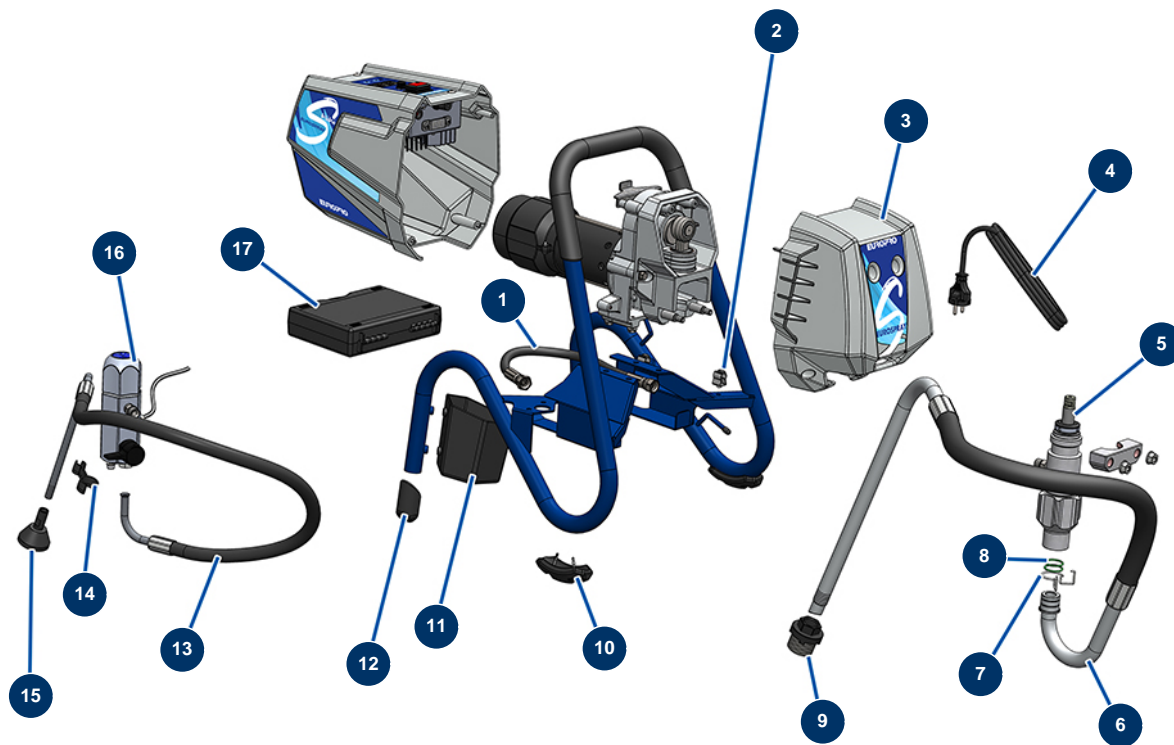

## Pompa a pistone airless EUROSPRAY S Mini - Telaio

### Détails des pièces

Pos.	Référence	Désignation
1	51159	Tubo pompa/filtro EUROSPRAY S Mini, S & L
2	51151	Clip per prolunga ugello EUROSPRAY S Mini, S & L
3	51161	Carter anteriore EUROSPRAY S Mini, S & L
4	51152	Cavo di alimentazione EUROSPRAY S Mini, S & L
5	51163	Pompa completa EUROSPRAY S Mini & S
6	51169	Tubo di aspirazione flessibile EUROSPRAY S Mini
7	51154	Clip per tubo di aspirazione EUROSPRAY S Mini, S & L
8	51156	Guarnizione tubo di aspirazione EUROSPRAY S Mini, S & L
9	51155	Succhieruola aspirazione EUROSPRAY S Mini & S
10	51167	Pattino telaio EUROSPRAY S Mini
11	51168	Supporto tubo di aspirazione EUROSPRAY S Mini
12	51166	Tappo piede EUROSPRAY S Mini
13	51170	Tubo di ritorno EUROSPRAY S Mini

<b>Pos.</b>	<b>Référence</b>	<b>Désignation</b>
14	51160	Clip per tubo di ritorno EUROSpray S Mini, S & L
15	51171	Deflettore tubo di ritorno EUROSpray S Mini, S & L
16	51164	Filtro pompa completo senza sensore di pressione EUROSpray S Mini & S
17	51165	Valigetta attrezzi completa EUROSpray S Mini, S, L & PULSE