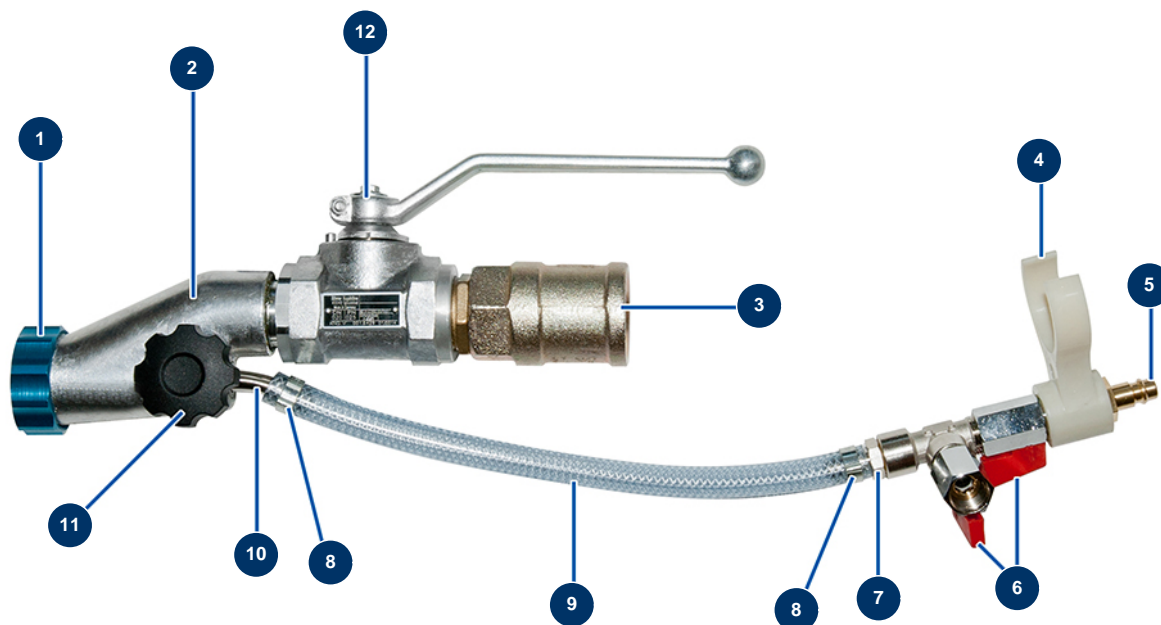

Spritzlanze BOHMER Stahlkupplung 1" Schnellkupplung männlich -

Détails des pièces

| Pos. | Référence | Désignation |
|------|-----------|---|
| 1 | 11817 | Lanzenring Mörtel blau |
| 2 | 12725 | Bearbeiteter Alulanzenkörper mit Gewinde 1" |
| 3 | 12374 | Einzelnockenkupplung aus Stahl mit Gewinde 1" Spritzlanze CP 60 |
| 4 | 11506 | Verbindungsklammern Lance Façadier |
| 5 | 70044 | Schnellanschluss Stecker mit Gewinde 3/8" |
| 6 | 30136 | Miniventil lux 3/8" |
| 7 | 80325 | Gewindeanschluss 3/8" geriffelt ø 10 |
| 8 | 60032 | Ohrschelle 13 x 15 |
| 9 | 50003 | Luftschlauch armierter Kristall ø 10 x 16 am Meter |
| 10 | M10326 | Blanker Luftinjektor ohne Lanze - CP 60 |
| 11 | 11514 | Kunststofflenkrad M8 x 20 |
| 12 | 13341 | Aluventil Bohmer 1" M-F |