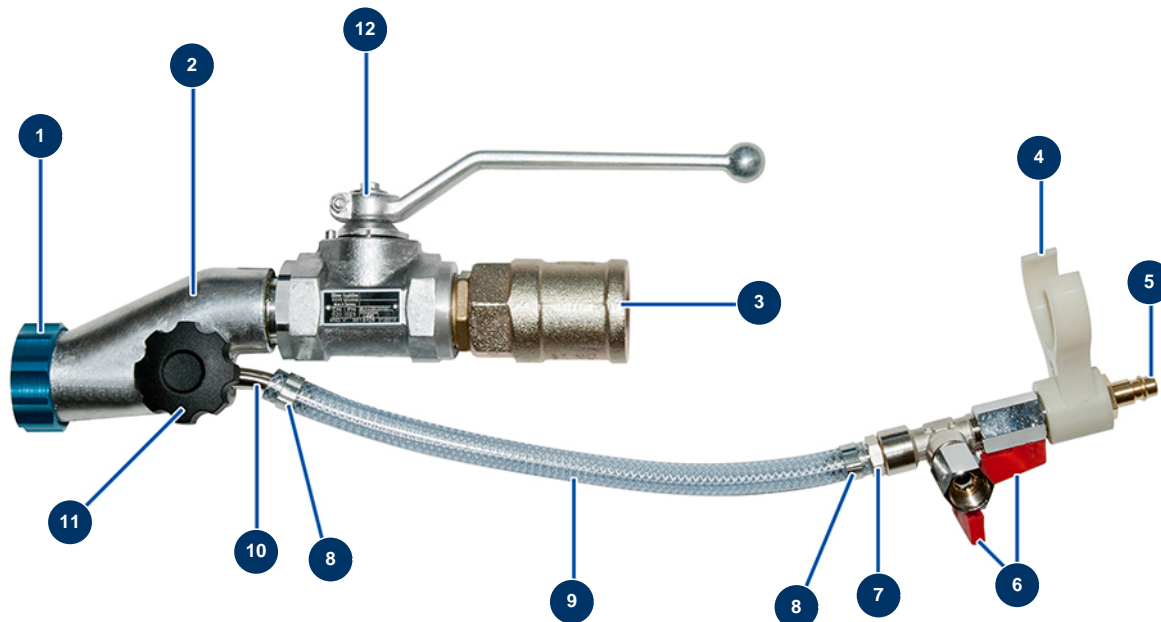

Lanza de proyección BOHMER, conexión de acero 1" racor rápido macho -

Détails des pièces

Pos.	Référence	Désignation
1	11817	Aro lanza mortero azul
2	12725	Cuerpo mecanizado lanza aluminio rosca interior 1"
3	12374	Conexión tipo levas acero rosca interior 1" lanza de proyección CP 60
4	11506	Clip de fijación lanza p. exteriores
5	70044	Conexión rápida macho rosca exterior 3/8"
6	30136	Válvula mini lux 3/8"
7	80325	Conexión con rosca exterior 3/8" ranurada ø 10
8	60032	Abrazadera dos orejas 13 x 15
9	50003	Manguera aire de cristal armado ø 10 x 16 al metro
10	M10326	Inyector aire sin accesorios, lanza - CP 60
11	11514	Volante de plástico M8 x 20
12	13341	Válvula aluminio BOHMER 1" M-F