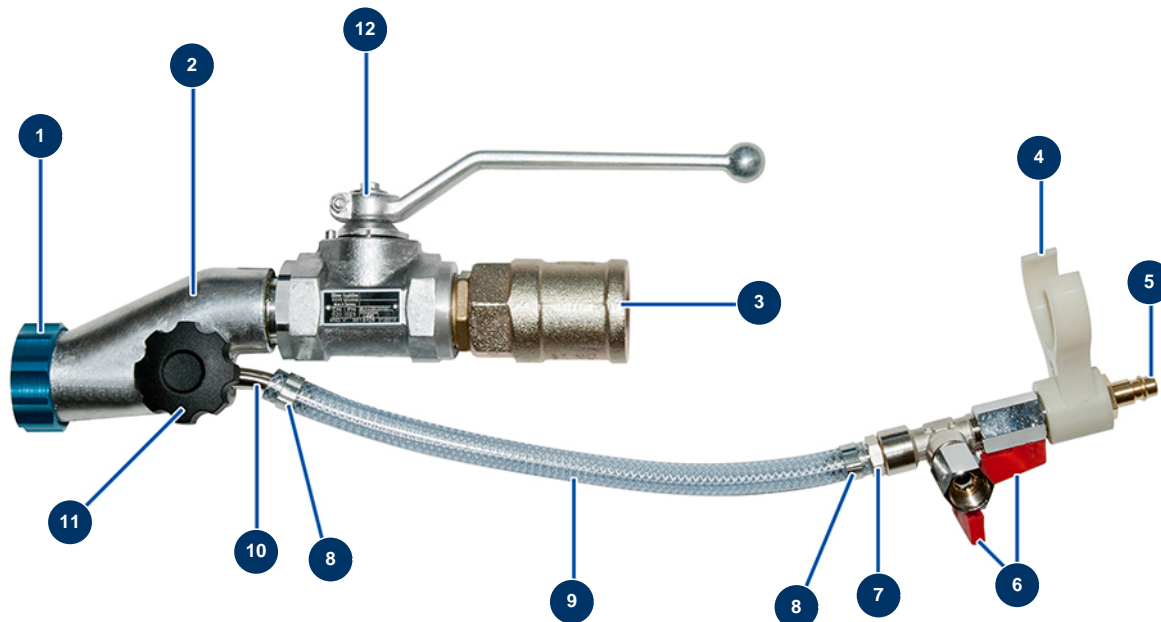

## Lance projection BOHMER coupleur acier 1" raccord rapide mâle - Vue générale

### Détails des pièces

Pos.	Référence	Désignation
1	11817	Bague lance mortier bleue
2	12725	Corps usiné lance Alu taraudé 1"
3	12374	Coupleur simple came acier taraudé 1" lance projection CP 60
4	11506	Circlip de jonction lance façadier
5	70044	Raccord rapide mâle fileté 3/8"
6	30136	Vanne mini lux 3/8"
7	80325	Raccord fileté 3/8" cannelé ø 10
8	60032	Collier oreille 13 x 15
9	50003	Tuyau air cristal armé ø 10 x 16 au mètre
10	M10326	Injecteur air nu lance - CP 60
11	11514	Volant plastique M8 x 20
12	13341	Vanne alu BOHMER 1" M-F