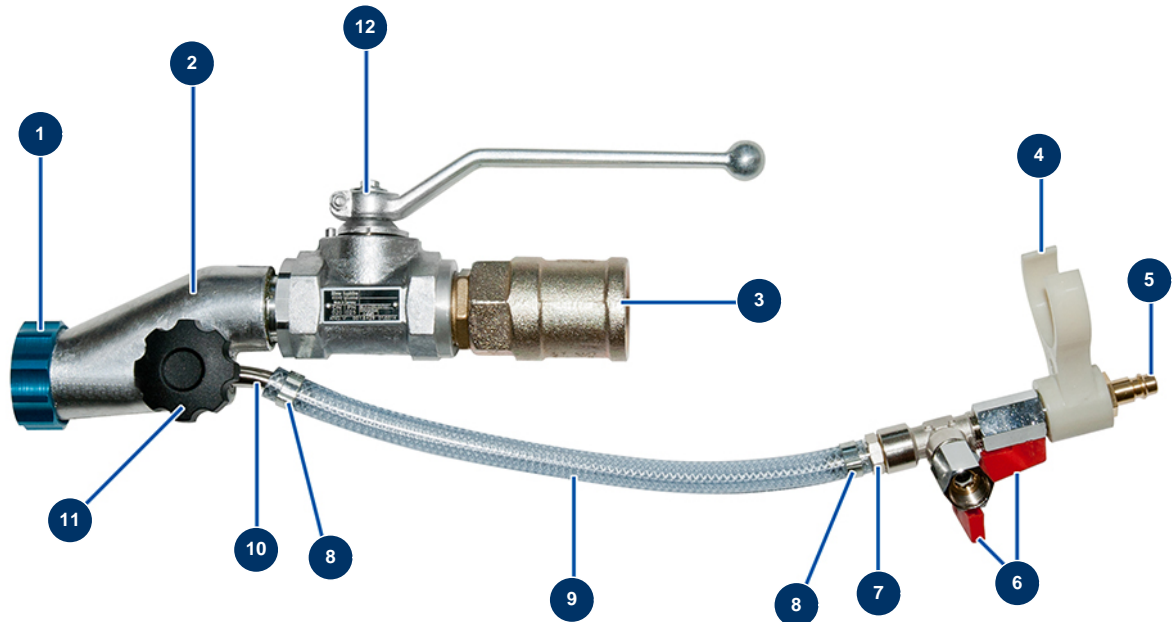

Lancia di spruzzatura BOHMER, attacco in acciaio 1" attacco rapido maschio -

Détails des pièces

Pos.	Référence	Désignation
1	11817	Ghiera lancia malta blu
2	12725	Corpo lavorato lancia alu filetto interno 1"
3	12374	Attacco semplice a leva acciaio filetto interno 1" lancia di spruzzatura C.P 6"
4	11506	Circlip di giunzione lancia esterni
5	70044	Attacco rapido maschio filetto esterno 3/8
6	30136	Valvola mini lux 3/8"
7	80325	Attacco con filettatura esterna 3/8 scanalato ø 10
8	60032	Fascetta due orecchie 13 x 15
9	50003	Tubo aria cristallo armato ø 10 x 16 a metro
10	M10326	Iniettore aria senza accessori, lancia - C.P 60
11	11514	Volantino plastica M8 x 20
12	13341	Valvola alluminio BOHMER 1" M-F