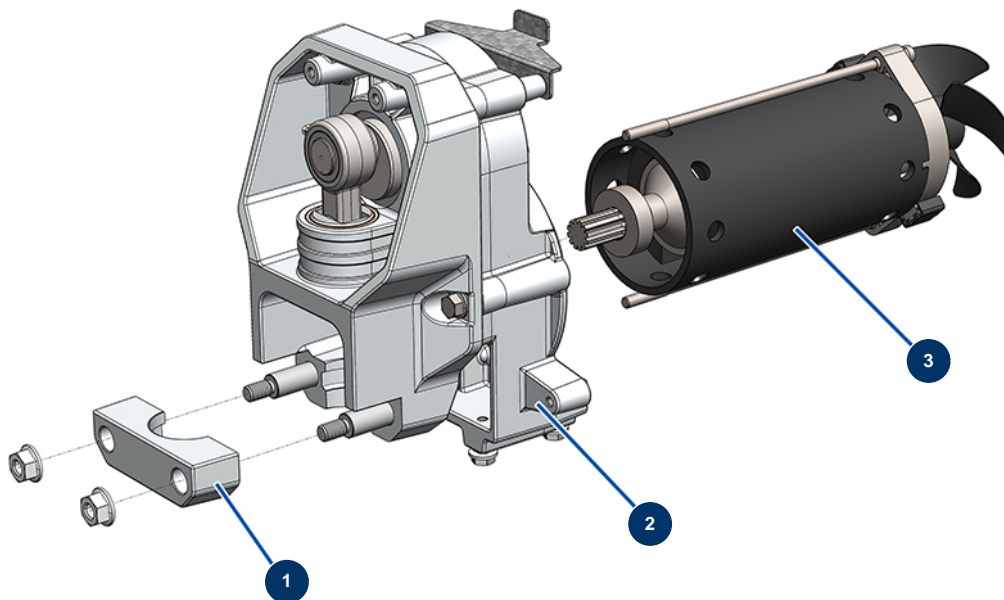

## Airless Kolbenpumpe EUROSPRAY S Mini - Übertragung

### Détails des pièces

Pos.	Référence	Désignation
1	51102	Spannband Pumpe EUROSPRAY S Mini & S
2	51162	Komplettes Getriebe EUROSPRAY S Mini & S
3	51101	Elektromotor EUROSPRAY S Mini & S