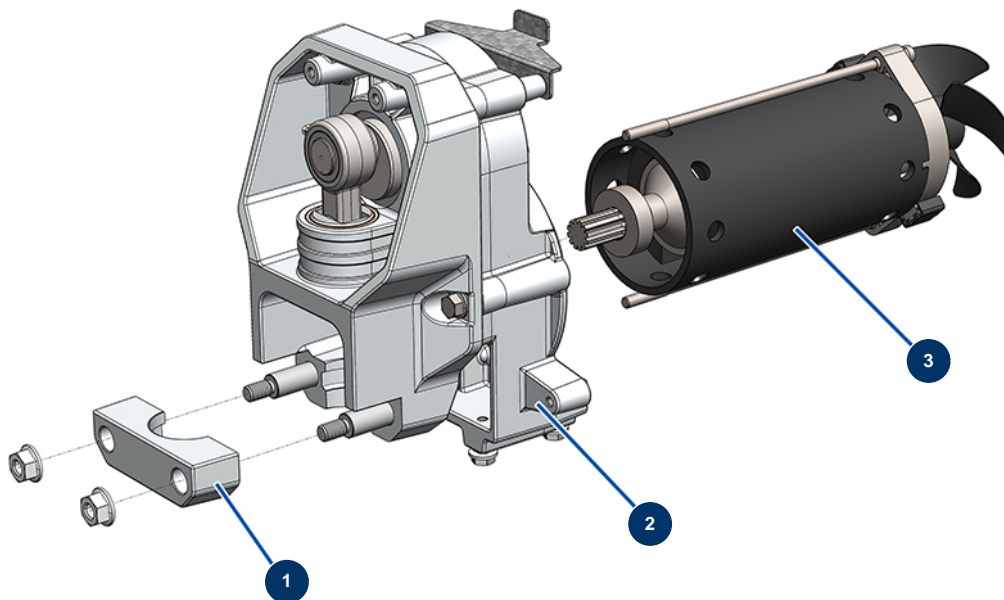

## EUROSPRAY S Mini airless piston pump - Transmission

### Détails des pièces

Pos.	Référence	Désignation
1	51102	EUROSPRAY S Mini & S pump clamping flange
2	51162	EUROSPRAY S Mini & S complete transmission
3	51101	EUROSPRAY S Mini & S electric motor