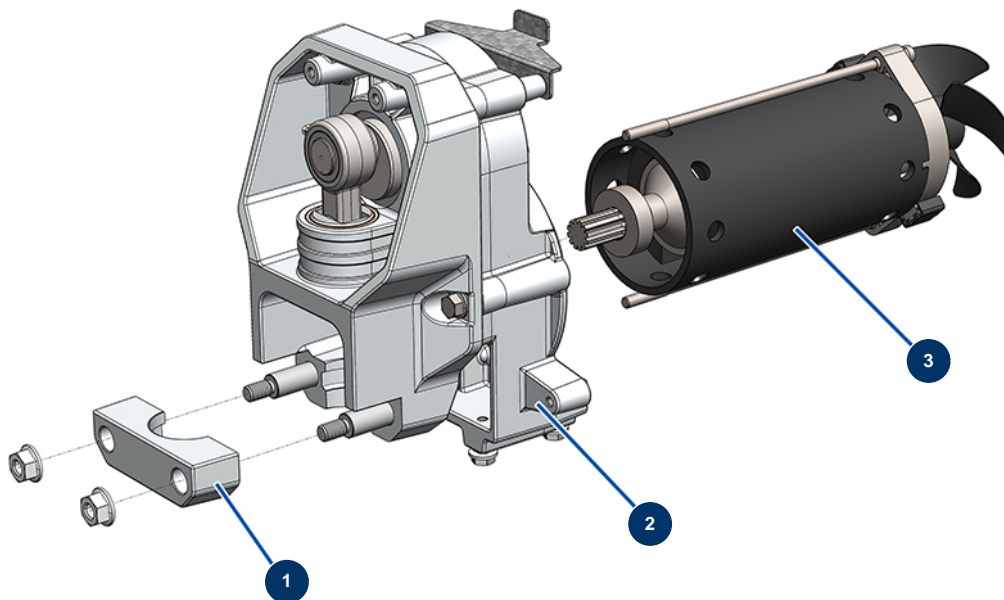

EUROSPRAY S Mini airless piston pump - Transmission

Détails des pièces

Pos.	Référence	Désignation
1	51102	EUROSPRAY S Mini & S pump clamping flange
2	51162	EUROSPRAY S Mini & S complete transmission
3	51101	EUROSPRAY S Mini & S electric motor