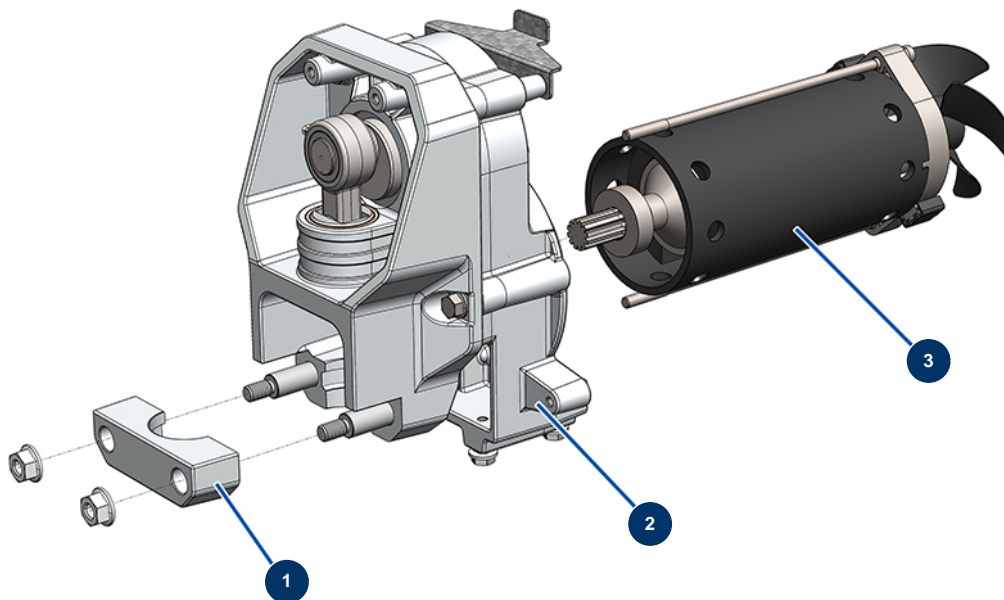

Bomba de pistón airless EUROSPRAY S Mini - Transmision

Détails des pièces

Pos.	Référence	Désignation
1	51102	Brida de sujeción de bomba EUROSPRAY S Mini & S
2	51162	Transmisión completa EUROSPRAY S Mini & S
3	51101	Motor eléctrico EUROSPRAY S Mini & S