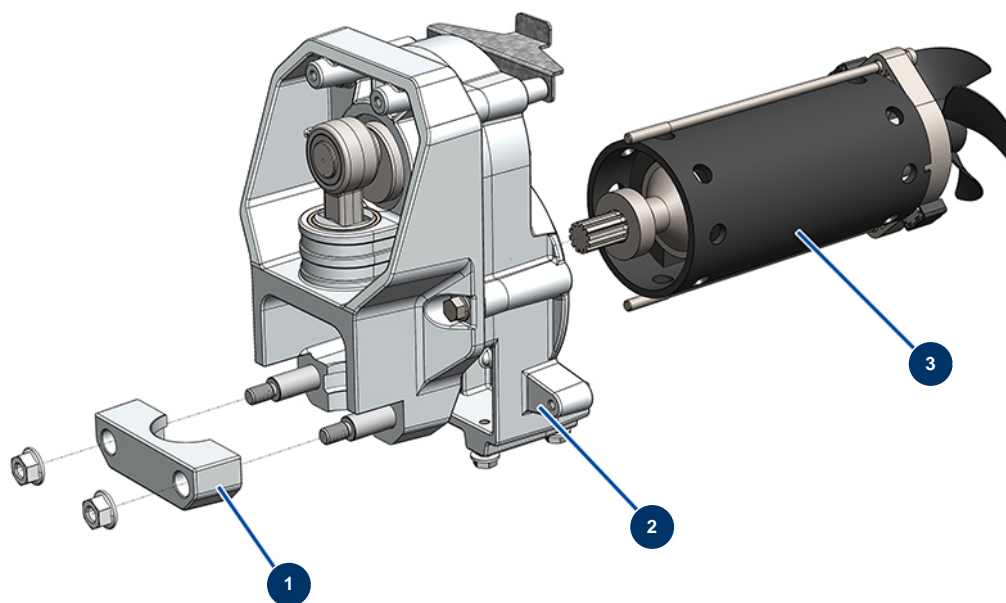

Bomba de pistón airless EUROSPRAY S Mini - Transmision

Détails des pièces

Pos.	Référence	Désignation
1	51102	Brida de sujeción de bomba EUROSPRAY S Mini & S
2	51162	Transmisión completa EUROSPRAY S Mini & S
3	51101	Motor eléctrico EUROSPRAY S Mini & S