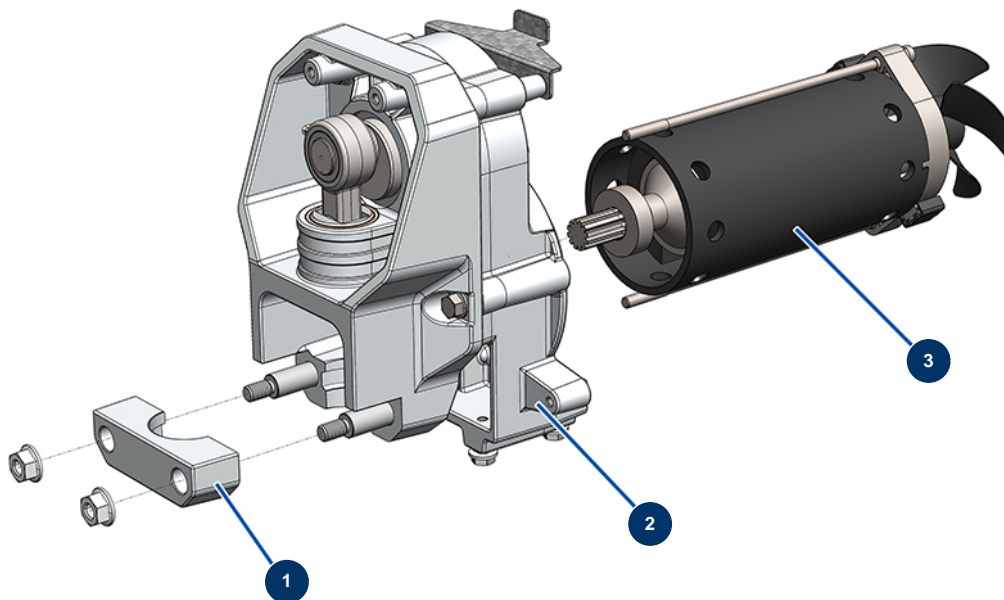

Pompe à piston airless EUROSPRAY S Mini - Transmission

Détails des pièces

Pos.	Référence	Désignation
1	51102	Bride serrage pompe EUROSPRAY S Mini & S
2	51162	Transmission complète EUROSPRAY S Mini & S
3	51101	Moteur électrique EUROSPRAY S Mini & S