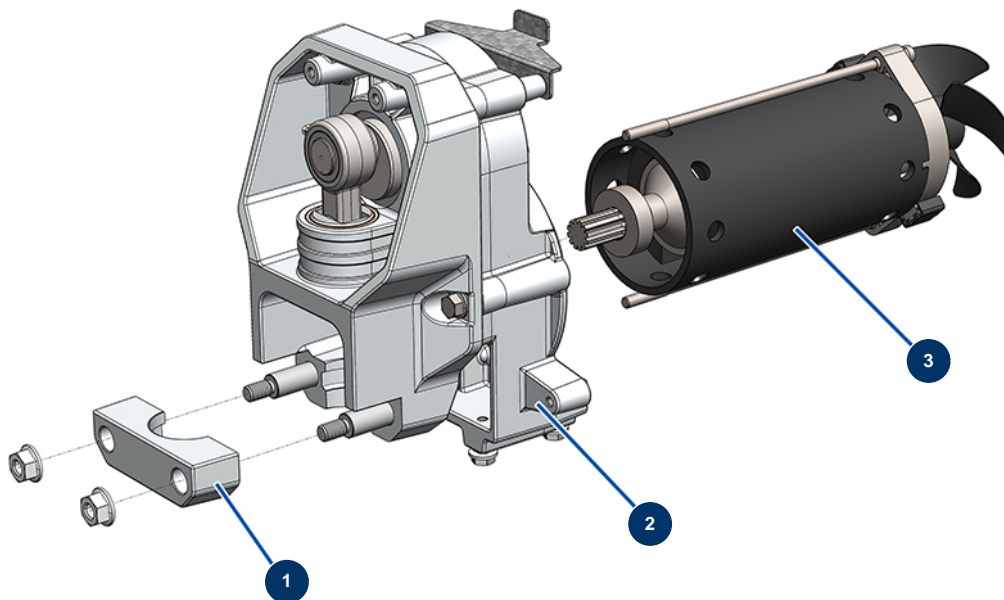

## Pompa a pistone airless EUROSPRAY S Mini - Trasmissione

### Détails des pièces

Pos.	Référence	Désignation
1	51102	Morsetto pompa EUROSPRAY S Mini & S
2	51162	Trasmissione completa EUROSPRAY S Mini & S
3	51101	Motore elettrico EUROSPRAY S Mini & S