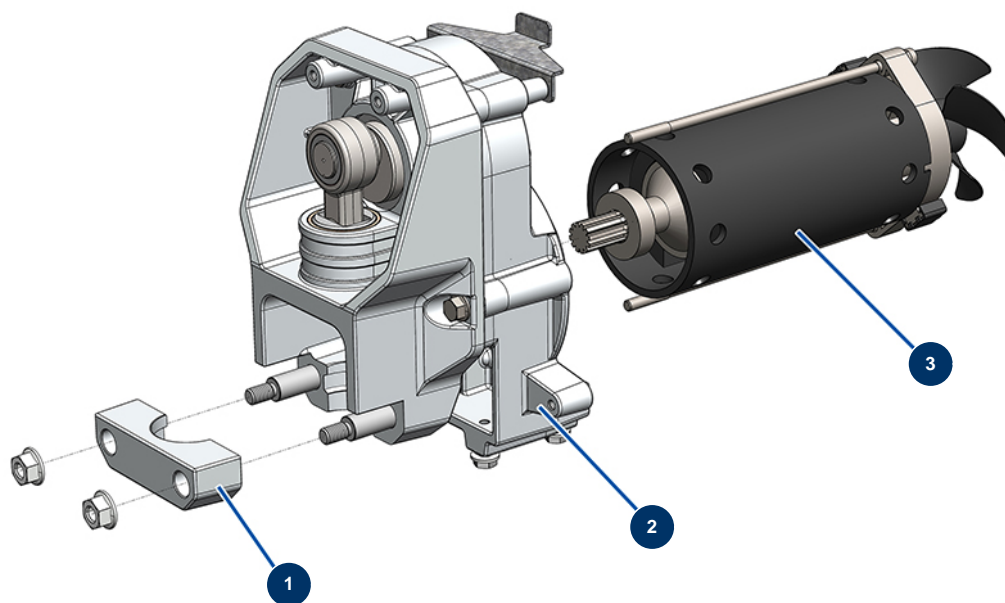

Pompa a pistone airless EUROSPRAY S Mini - Trasmissione

Détails des pièces

Pos.	Référence	Désignation
1	51102	Morsetto pompa EUROSPRAY S Mini & S
2	51162	Trasmissione completa EUROSPRAY S Mini & S
3	51101	Motore elettrico EUROSPRAY S Mini & S