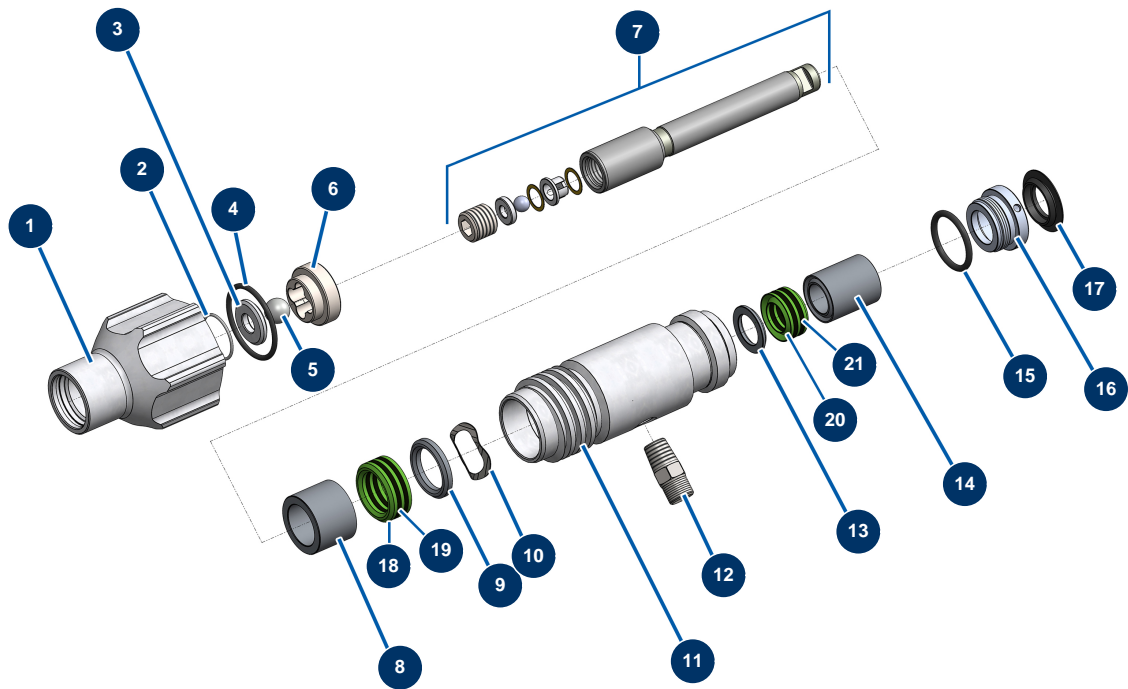

Airless Kolbenpumpe EUROSPRAY S Mini - Pumpe

Détails des pièces

Pos.	Référence	Désignation
1	51103	Gehäuse Pumpenfuß EUROSPRAY S Mini & S
2	51104	O-Ring Fußpumpe EUROSPRAY S Mini, S & L
3	51105	Kugelsitz Ventil Fußpumpe EUROSPRAY S Mini & S
4	51107	Dichtung Ventil Fußpumpe EUROSPRAY S Mini & S
5	51106	Kugel Ventil Fußpumpe EUROSPRAY S Mini & S
6	51108	Kugelführung Ventil Fußpumpe EUROSPRAY S Mini & S
7	51172	Komplette Pumpenkolbenstange EUROSPRAY S mini & S
8	51115	Stopfbuchse Weibliche für Pumpenkolben EUROSPRAY S Mini & S
9	51121	Stopfbüchse männlich für Pumpenkolben EUROPRAY S Mini & S
10	51122	Unterlegscheibe Kolben Pumpe EUROSPRAY S Mini & S
11	51124	Pumpenzylinder EUROSPRAY S Mini & S
12	51123	Nippel HP 1/4" M Pumpe EUROSPRAY S Mini, S, L & PULSE
13	51125	Stopfbuchse männlich für Pumpe EUROSPRAY S Mini & S

Pos.	Référence	Désignation
14	51126	Stopfbuchse Weibliche für Pumpe EUROSPRAY S Mini & S
15	51127	O-Ring Pumpe EUROSPRAY S Mini & S
16	51128	Stopfbuchsenmutter Pumpe EUROSPRAY S Mini & S
17	51129	Verschlusskappe Pumpe EUROSPRAY S Mini & S
18	51116	Untere Dichtung Pumpenkolben EUROSPRAY S Mini & S
19	51117	Untere Lederdichtung Kolben Pumpe EUROSPRAY S Mini & S
20	51118	Obere Dichtung Kolben Pumpe EUROSPRAY S Mini & S
21	51119	Obere Lederdichtung Pumpenkolben EUROSPRAY S Mini & S