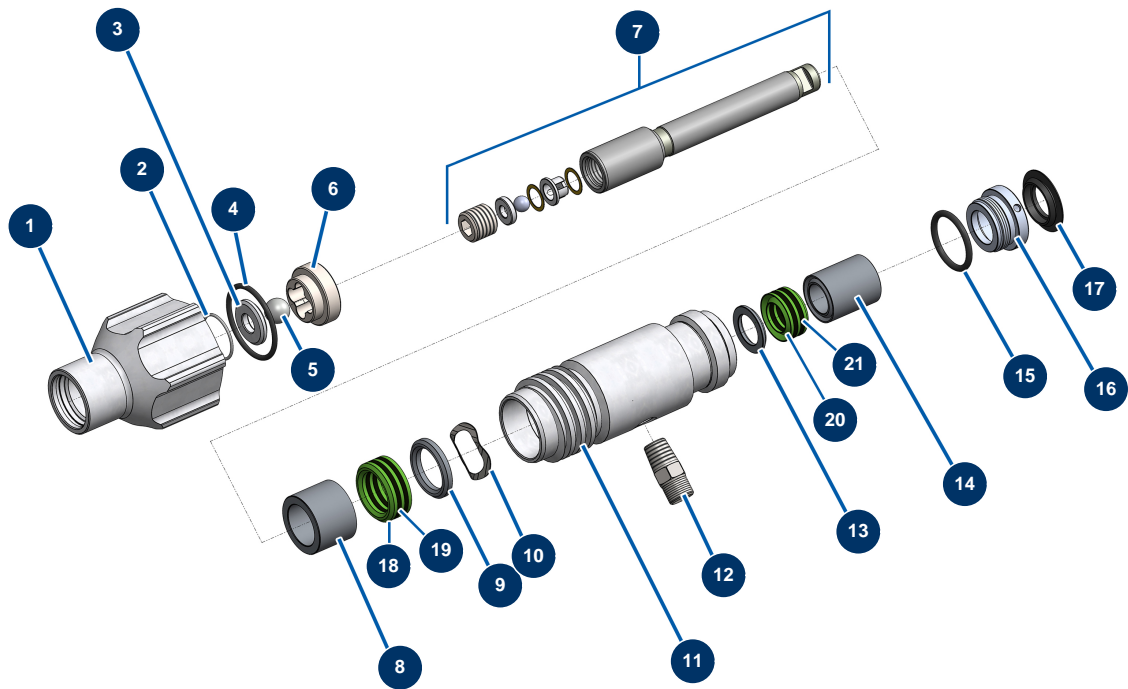

## Airless Kolbenpumpe EUROSPRAY S Mini - Pumpe

### Détails des pièces

Pos.	Référence	Désignation
1	51103	Gehäuse Pumpenfuß EUROSPRAY S Mini & S
2	51104	O-Ring Fußpumpe EUROSPRAY S Mini, S & L
3	51105	Kugelsitz Ventil Fußpumpe EUROSPRAY S Mini & S
4	51107	Dichtung Ventil Fußpumpe EUROSPRAY S Mini & S
5	51106	Kugel Ventil Fußpumpe EUROSPRAY S Mini & S
6	51108	Kugelführung Ventil Fußpumpe EUROSPRAY S Mini & S
7	51172	Komplette Pumpenkolbenstange EUROSPRAY S mini & S
8	51115	Stopfbuchse Weibliche für Pumpenkolben EUROSPRAY S Mini & S
9	51121	Stopfbüchse männlich für Pumpenkolben EUROPRAY S Mini & S
10	51122	Unterlegscheibe Kolben Pumpe EUROSPRAY S Mini & S
11	51124	Pumpenzylinder EUROSPRAY S Mini & S
12	51123	Nippel HP 1/4" M Pumpe EUROSPRAY S Mini, S, L & PULSE
13	51125	Stopfbuchse männlich für Pumpe EUROSPRAY S Mini & S

<b>Pos.</b>	<b>Référence</b>	<b>Désignation</b>
14	51126	Stopfbuchse Weibliche für Pumpe EUROSPRAY S Mini & S
15	51127	O-Ring Pumpe EUROSPRAY S Mini & S
16	51128	Stopfbuchsenmutter Pumpe EUROSPRAY S Mini & S
17	51129	Verschlusskappe Pumpe EUROSPRAY S Mini & S
18	51116	Untere Dichtung Pumpenkolben EUROSPRAY S Mini & S
19	51117	Untere Lederdichtung Kolben Pumpe EUROSPRAY S Mini & S
20	51118	Obere Dichtung Kolben Pumpe EUROSPRAY S Mini & S
21	51119	Obere Lederdichtung Pumpenkolben EUROSPRAY S Mini & S