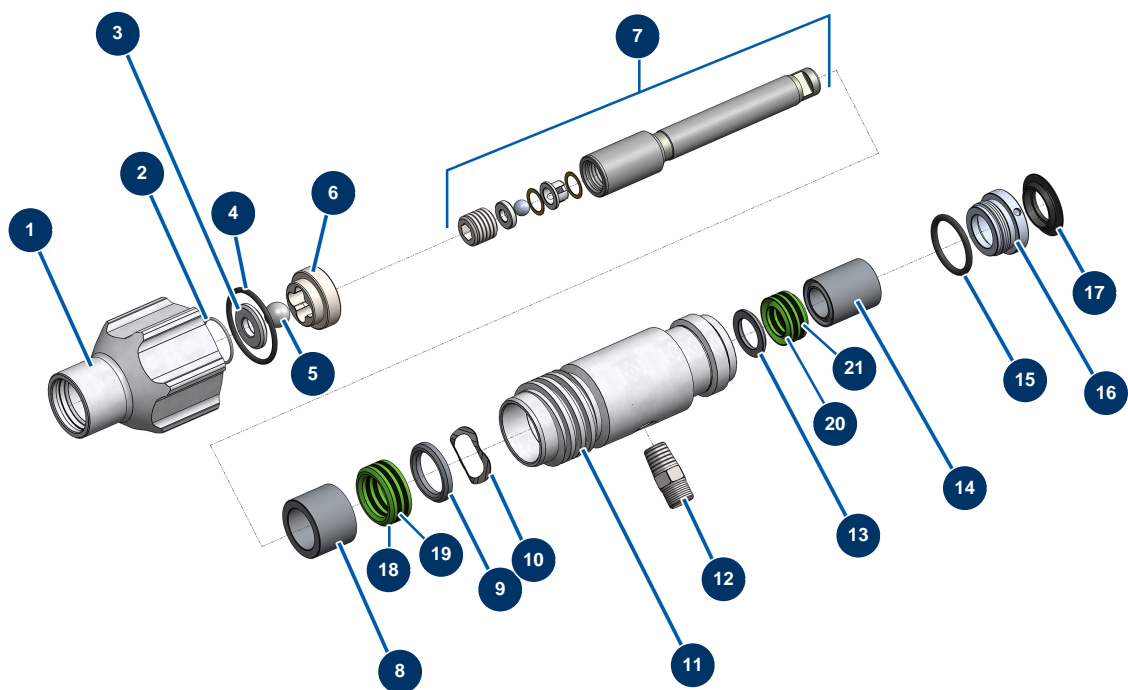

EUROSPRAY S Mini airless piston pump - Pump

Détails des pièces

Pos.	Référence	Désignation
1	51103	EUROSPRAY S Mini & S pump feet body
2	51104	EUROSPRAY S Mini, S & L pump foot O-ring
3	51105	EUROSPRAY S Mini & S pump foot valve ball seat
4	51107	EUROSPRAY S Mini & S pump foot valve seal gasket
5	51106	EUROSPRAY S Mini & S pump foot valve ball
6	51108	EUROSPRAY S Mini & S pump foot valve ball guide
7	51172	EUROSPRAY S Mini & S pump complete piston
8	51115	EUROSPRAY S Mini & S pump piston female cable gland
9	51121	EUROSPRAY S Mini & S pump piston male cable gland
10	51122	EUROSPRAY S Mini & S pump piston washer
11	51124	EUROSPRAY S Mini & S pump cylinder
12	51123	EUROSPRAY S Mini, S, L & PULSE pump HP 1/4" M nipple
13	51125	EUROSPRAY S Mini & S pump male cable gland

Pos.	Référence	Désignation
14	51126	EUROSPRAY S Mini & S pump female cable gland
15	51127	EUROSPRAY S Mini & S pump O-ring
16	51128	EUROSPRAY S Mini & S pump cable gland nut
17	51129	EUROSPRAY S Mini & S pump plug
18	51116	EUROSPRAY S Mini & S pump piston lower gasket
19	51117	EUROSPRAY S Mini & S pump piston lower leather gasket
20	51118	EUROSPRAY S Mini & S pump piston upper gasket
21	51119	EUROSPRAY S Mini & S pump piston upper leather gasket