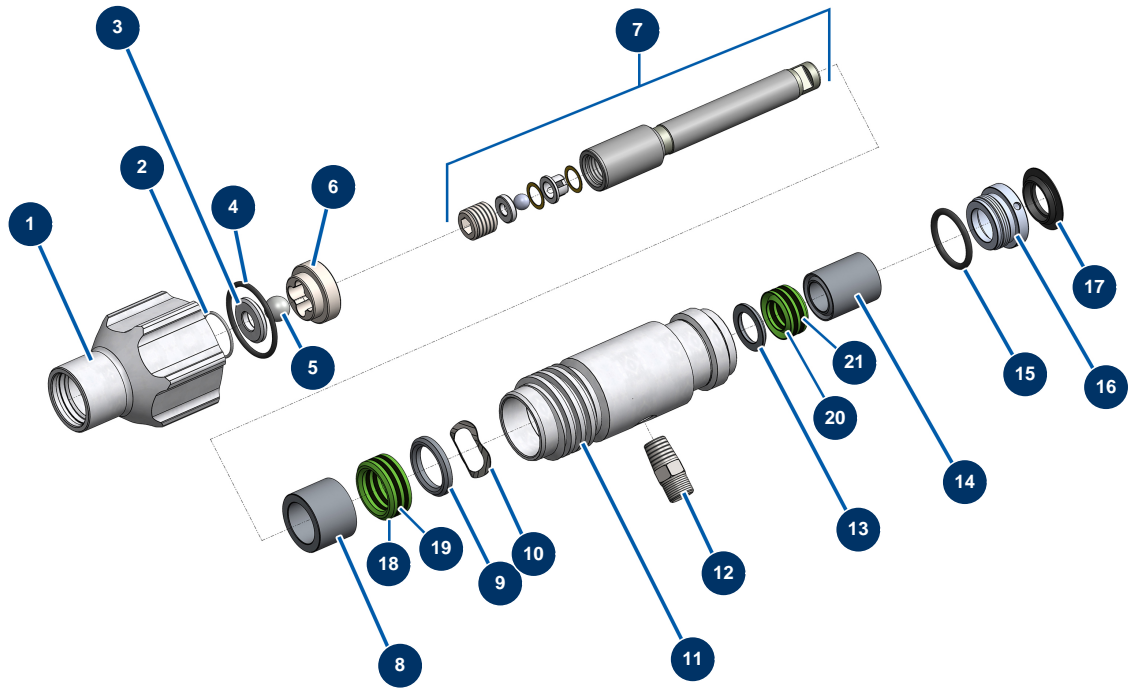

EUROSPRAY S Mini airless piston pump - Pump

Détails des pièces

Pos.	Référence	Désignation
1	51103	EUROSPRAY S Mini & S pump feet body
2	51104	EUROSPRAY S Mini, S & L pump foot O-ring
3	51105	EUROSPRAY S Mini & S pump foot valve ball seat
4	51107	EUROSPRAY S Mini & S pump foot valve seal gasket
5	51106	EUROSPRAY S Mini & S pump foot valve ball
6	51108	EUROSPRAY S Mini & S pump foot valve ball guide
7	51172	EUROSPRAY S Mini & S pump complete piston
8	51115	EUROSPRAY S Mini & S pump piston female cable gland
9	51121	EUROSPRAY S Mini & S pump piston male cable gland
10	51122	EUROSPRAY S Mini & S pump piston washer
11	51124	EUROSPRAY S Mini & S pump cylinder
12	51123	EUROSPRAY S Mini, S, L & PULSE pump HP 1/4" M nipple
13	51125	EUROSPRAY S Mini & S pump male cable gland

Pos.	Référence	Désignation
14	51126	EUROSPRAY S Mini & S pump female cable gland
15	51127	EUROSPRAY S Mini & S pump O-ring
16	51128	EUROSPRAY S Mini & S pump cable gland nut
17	51129	EUROSPRAY S Mini & S pump plug
18	51116	EUROSPRAY S Mini & S pump piston lower gasket
19	51117	EUROSPRAY S Mini & S pump piston lower leather gasket
20	51118	EUROSPRAY S Mini & S pump piston upper gasket
21	51119	EUROSPRAY S Mini & S pump piston upper leather gasket