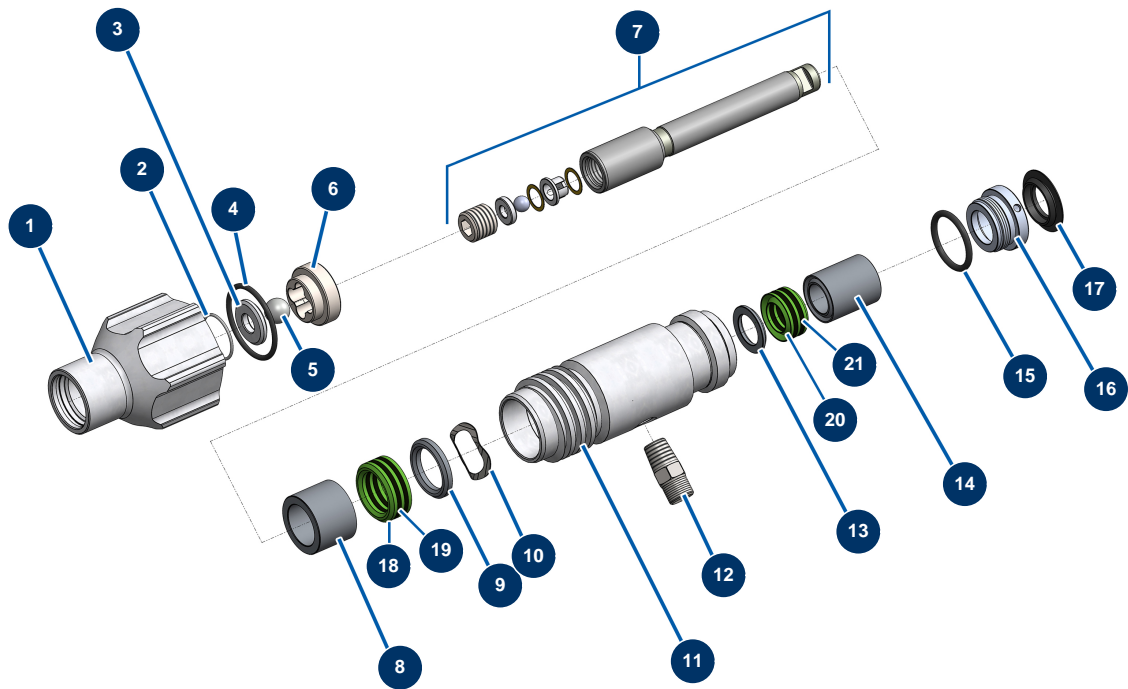

## Bomba de pistón airless EUROSPRAY S Mini - Bomba

### Détails des pièces

Pos.	Référence	Désignation
1	51103	Cuerpo pie bomba EUROSPRAY S Mini & S
2	51104	Junta tórica pie bomba EUROSPRAY S Mini, S & L
3	51105	Asiento de bola válvula de pie de bomba EUROSPRAY S Mini & S
4	51107	Junta estanca de válvula pie bomba EUROSPRAY S Mini & S
5	51106	Bola válvula de pie de bomba EUROSPRAY S Mini & S
6	51108	Guía de bola válvula pie bomba EUROSPRAY S Mini & S
7	51172	Piston completo bomba EUROSPRAY S Mini & S
8	51115	Prensaestopa hembra pistón de bomba EUROSPRAY S Mini & S
9	51121	Prensaestopa macho pistón de bomba EUROSPRAY S Mini & S
10	51122	Arandela pistón de bomba EUROSPRAY S Mini & S
11	51124	Cilindro bomba EUROSPRAY S Mini & S
12	51123	Racor de alta presión 1/4" M bomba EUROSPRAY S Mini, S, L & PULSE
13	51125	Prensaestopa macho de bomba EUROSPRAY S Mini & S

<b>Pos.</b>	<b>Référence</b>	<b>Désignation</b>
14	51126	Prensaestopa hembra de bomba EUROSpray S Mini & S
15	51127	Junta tórica bomba EUROSpray S Mini & S
16	51128	Tuerca prensaestopa bomba EUROSpray S Mini & S
17	51129	Tapón de bomba EUROSpray S Mini & S
18	51116	Junta inferior pistón bomba EUROSpray S Mini & S
19	51117	Junta de cuero inferior pistón bomba EUROSpray S Mini & S
20	51118	Junta superior pistón bomba EUROSpray S Mini & S
21	51119	Junta de cuero superior pistón bomba EUROSpray S Mini & S