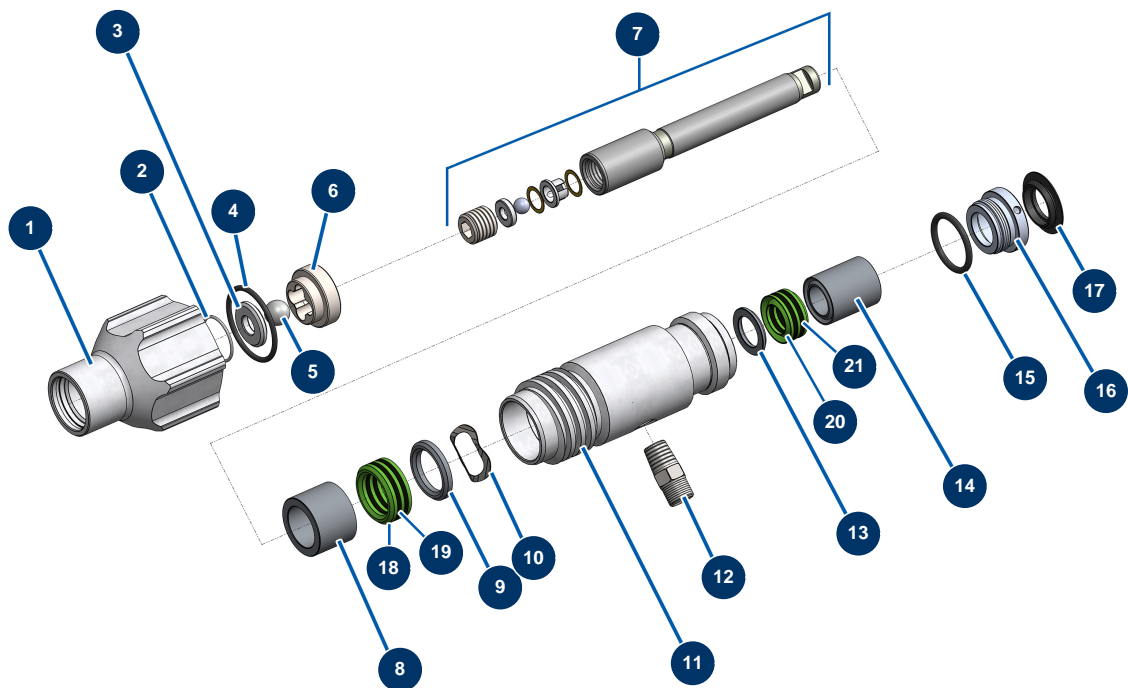

Pompa a pistone airless EUROSPRAY S Mini - Pompa

Détails des pièces

Pos.	Référence	Désignation
1	51103	Corpo piede pompa EUROSPRAY S Mini & S
2	51104	Guarnizione O-ring piede pompa EUROSPRAY S Mini, S & L
3	51105	Sede sfera valvola piede pompa EUROSPRAY S Mini & S
4	51107	Guarnizione di tenuta valvola piede pompa EUROSPRAY S Mini & S
5	51106	Sfera valvola piede pompa EUROSPRAY S Mini & S
6	51108	Guida di sfera valvola piede pompa EUROSPRAY S Mini & S
7	51172	Pistone completo pompa EUROSPRAY S Mini & S
8	51115	Pressacavo femmina pistone pompa EUROSPRAY S Mini & S
9	51121	Pressacavo maschio pistone pompa EUROPRAY S Mini & S
10	51122	Rondella pistone pompa EUROSPRAY S Mini & S
11	51124	Cilindro pompa EUROSPRAY S Mini & S
12	51123	Nipplo alta pressione 1/4" M pompa EUROSPRAY S Mini, S, L & PULSE
13	51125	Premistoppa maschio pompa EUROSPRAY S Mini & S

Pos.	Référence	Désignation
14	51126	Pressacavo femmina pompa EUROSPRAY S Mini & S
15	51127	Guarnizione O-ring pompa EUROSPRAY S Mini & S
16	51128	Dado premistoppa pompa EUROSPRAY S Mini & S
17	51129	Tappo pompa EUROSPRAY S Mini & S
18	51116	Guarnizione inferiore pistone pompa EUROSPRAY S Mini & S
19	51117	Guarnizione inferiore in cuoio pistone pompa EUROSPRAY S Mini & S
20	51118	Guarnizione superiore pistone pompa EUROSPRAY S Mini & S
21	51119	Guarnizione superiore in cuoio pistone pompa EUROSPRAY S Mini & S