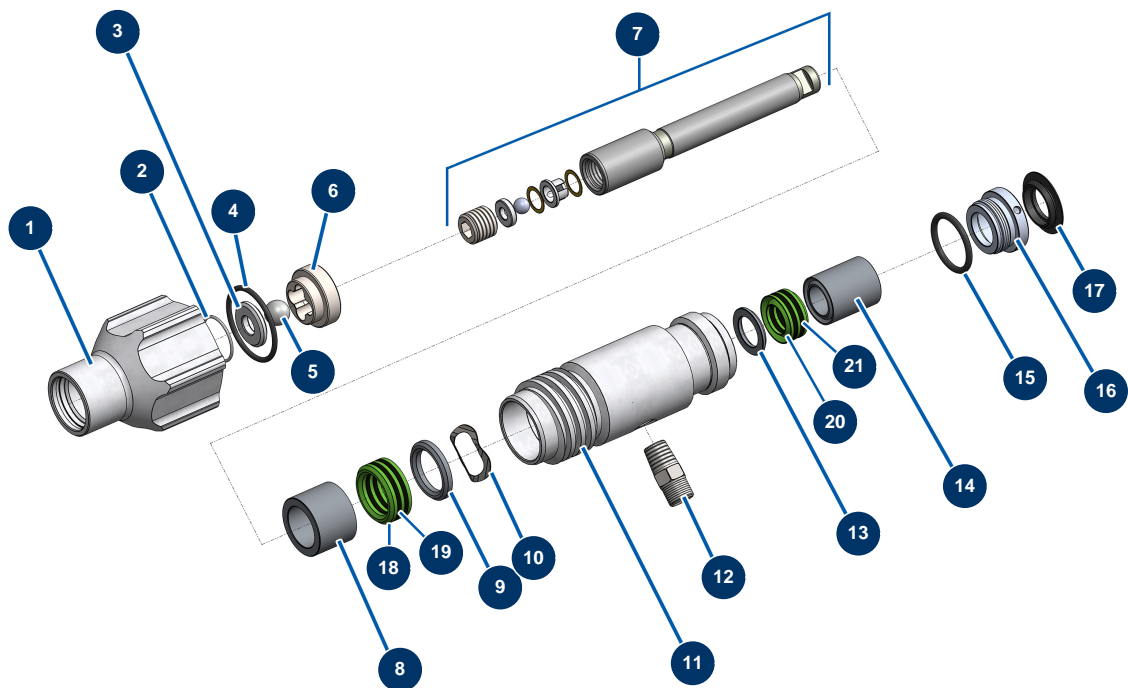

## Pompa a pistone airless EUROSPRAY S Mini - Pompa

### Détails des pièces

Pos.	Référence	Désignation
1	51103	Corpo piede pompa EUROSPRAY S Mini & S
2	51104	Guarnizione O-ring piede pompa EUROSPRAY S Mini, S & L
3	51105	Sede sfera valvola piede pompa EUROSPRAY S Mini & S
4	51107	Guarnizione di tenuta valvola piede pompa EUROSPRAY S Mini & S
5	51106	Sfera valvola piede pompa EUROSPRAY S Mini & S
6	51108	Guida di sfera valvola piede pompa EUROSPRAY S Mini & S
7	51172	Pistone completo pompa EUROSPRAY S Mini & S
8	51115	Pressacavo femmina pistone pompa EUROSPRAY S Mini & S
9	51121	Pressacavo maschio pistone pompa EUROPRAY S Mini & S
10	51122	Rondella pistone pompa EUROSPRAY S Mini & S
11	51124	Cilindro pompa EUROSPRAY S Mini & S
12	51123	Nipplo alta pressione 1/4" M pompa EUROSPRAY S Mini, S, L & PULSE
13	51125	Premistoppa maschio pompa EUROSPRAY S Mini & S

<b>Pos.</b>	<b>Référence</b>	<b>Désignation</b>
14	51126	Pressacavo femmina pompa EUROSPRAY S Mini & S
15	51127	Guarnizione O-ring pompa EUROSPRAY S Mini & S
16	51128	Dado premistoppa pompa EUROSPRAY S Mini & S
17	51129	Tappo pompa EUROSPRAY S Mini & S
18	51116	Guarnizione inferiore pistone pompa EUROSPRAY S Mini & S
19	51117	Guarnizione inferiore in cuoio pistone pompa EUROSPRAY S Mini & S
20	51118	Guarnizione superiore pistone pompa EUROSPRAY S Mini & S
21	51119	Guarnizione superiore in cuoio pistone pompa EUROSPRAY S Mini & S