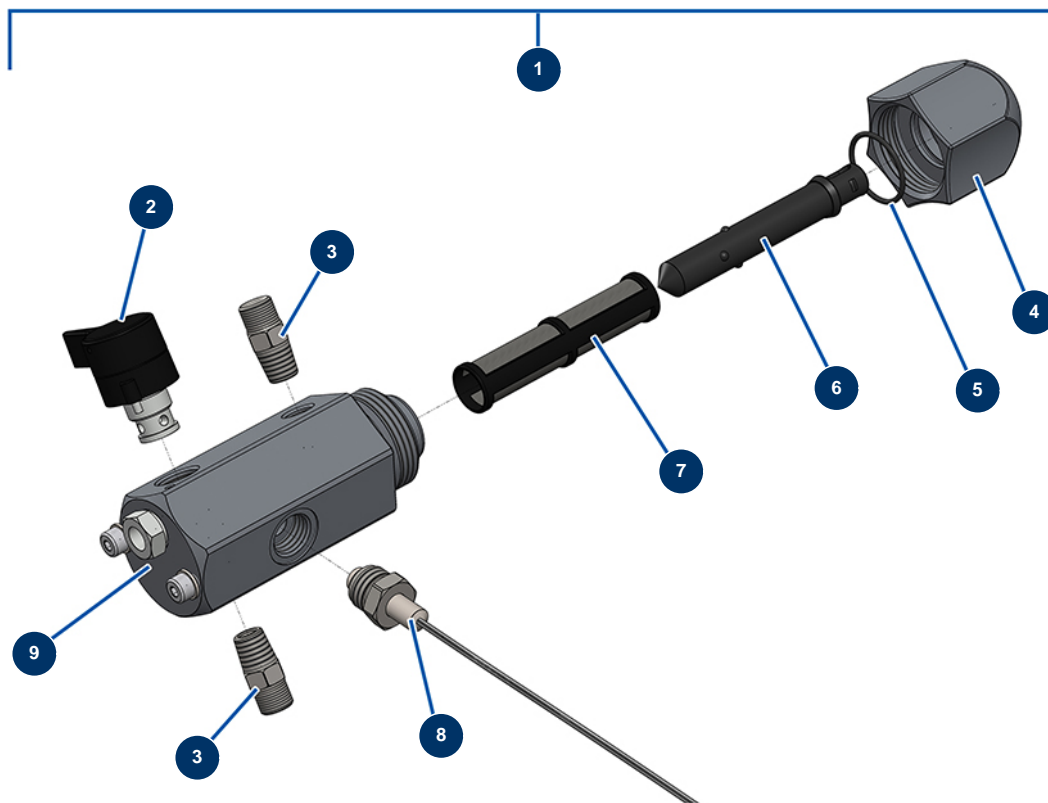

EUROSPRAY S Mini airless piston pump - Paint filter

Détails des pièces

Pos.	Référence	Désignation
1	51164	EUROSPRAY S Mini & S complete pump filter without pressure sensor
2	51136	EUROSPRAY S Mini, S, L & PULSE pump complete drain valve
3	51123	EUROSPRAY S Mini, S, L & PULSE pump HP 1/4" M nipple
4	51130	EUROSPRAY S Mini, S, L & PULSE pump filter plug
5	51131	EUROSPRAY S Mini, S, L & PULSE pump filter O-ring
6	51132	EUROSPRAY S Mini, S, L & PULSE pump filter support
7	51133	EUROSPRAY S Mini, S, L & PULSE 60 mesh pump filter
8	51135	EUROSPRAY S Mini, S & L pump pressure sensor
9	51134	EUROSPRAY S Mini, S, L & PULSE pump filter body