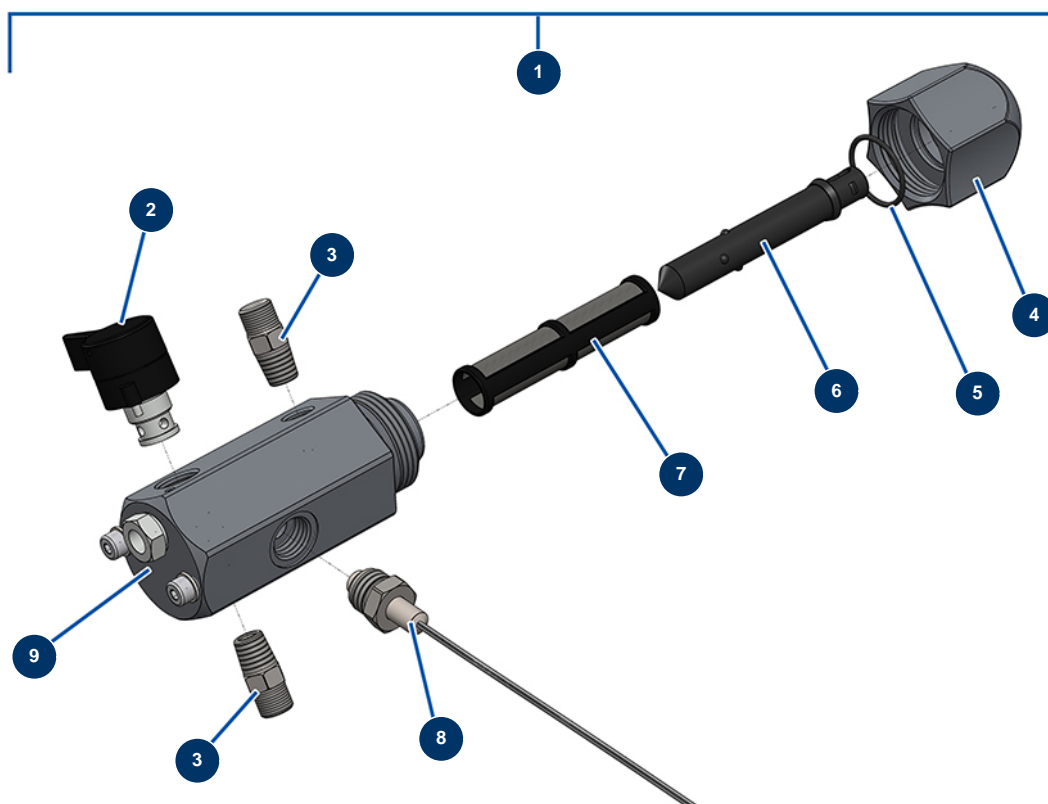

## EUROSPRAY S Mini airless piston pump - Paint filter

### Détails des pièces

Pos.	Référence	Désignation
1	51164	EUROSPRAY S Mini & S complete pump filter without pressure sensor
2	51136	EUROSPRAY S Mini, S, L & PULSE pump complete drain valve
3	51123	EUROSPRAY S Mini, S, L & PULSE pump HP 1/4" M nipple
4	51130	EUROSPRAY S Mini, S, L & PULSE pump filter plug
5	51131	EUROSPRAY S Mini, S, L & PULSE pump filter O-ring
6	51132	EUROSPRAY S Mini, S, L & PULSE pump filter support
7	51133	EUROSPRAY S Mini, S, L & PULSE 60 mesh pump filter
8	51135	EUROSPRAY S Mini, S & L pump pressure sensor
9	51134	EUROSPRAY S Mini, S, L & PULSE pump filter body