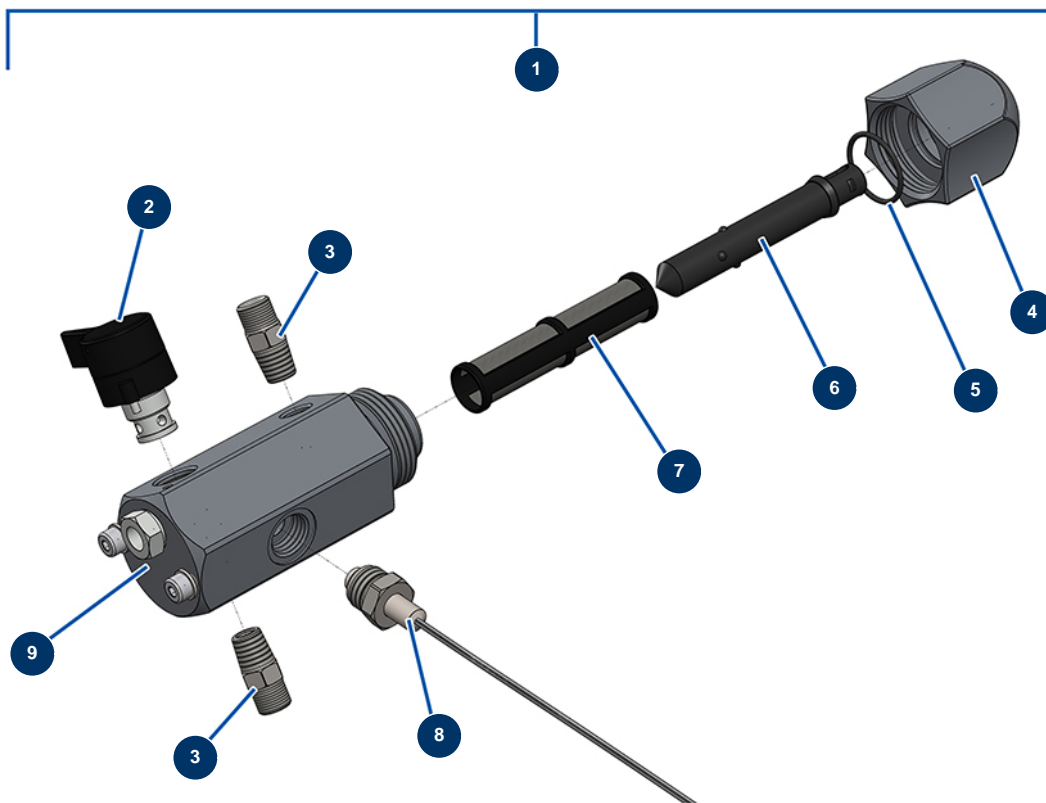

## Bomba de pistón airless EUROSPRAY S Mini - Filtro de pintura

### Détails des pièces

Pos.	Référence	Désignation
1	51164	Filtro de bomba completo sin sensor de presión EUROSPRAY S Mini & S
2	51136	Válvula de purga completa bomba EUROSPRAY S Mini, S, L & PULSE
3	51123	Racor de alta presión 1/4" M bomba EUROSPRAY S Mini, S, L & PULSE
4	51130	Tapón de filtro de bomba EUROSPRAY S Mini, S, L & PULSE
5	51131	Junta tórica filtro bomba EUROSPRAY S Mini, S, L & PULSE
6	51132	Soporte de filtro de bomba EUROSPRAY S Mini, S, L & PULSE
7	51133	Filtro de bomba 60 mallas EUROSPRAY S Mini, S, L & PULSE
8	51135	Sensor de presión de bomba EUROSPRAY S Mini, S & L
9	51134	Cuerpo filtro bomba EUROSPRAY S Mini, S, L & PULSE